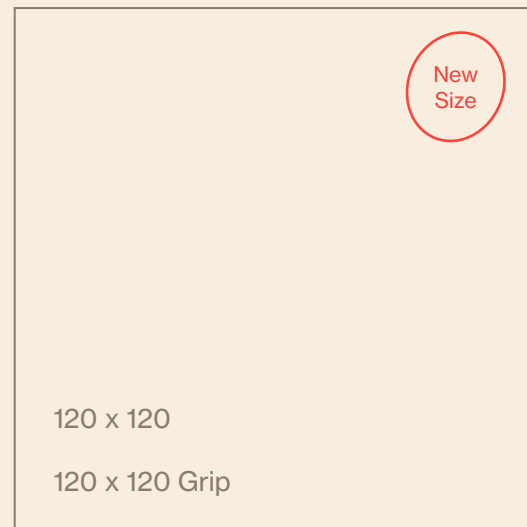

ROD. FORMENTOR | P - 700
8 x 120 cm · 3,1" x 47,2"

ROD. FORMENTOR | P - 695
8 x 90 cm · 3,1" x 35,4"

ROD. FORMENTOR | P - 665
8 x 59,2 cm · 3,1" x 23,3"

Formentor

Formatos
Sizes
Formats
Formate

Porcelánico · Porcelain Tiles · Grès Cérame Émaillé · Feinsteinzeug