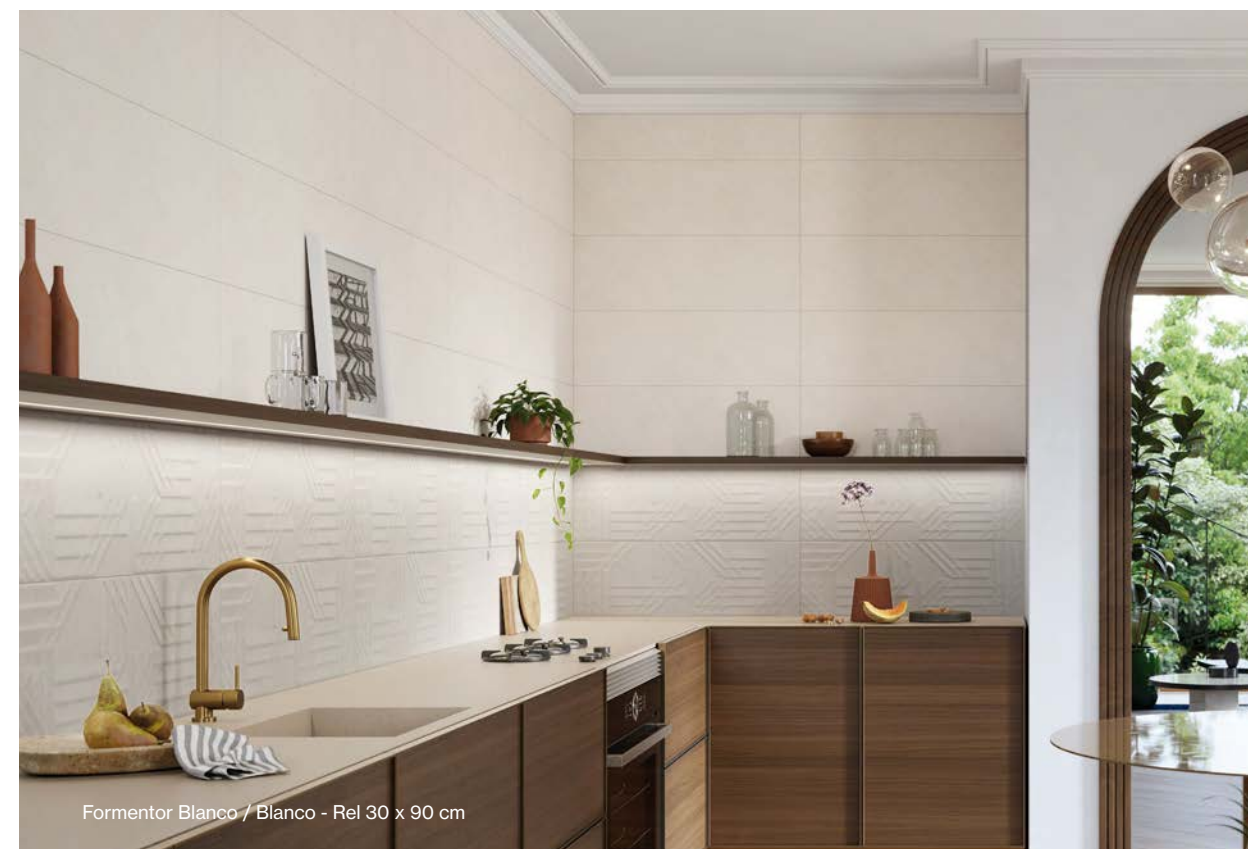

Formentor Gris / Gris - Rel 30 x 90 cm · Concorde Haya 19,4 x 120 cm

Formentor Blanco / Blanco - Rel 30 x 90 cm