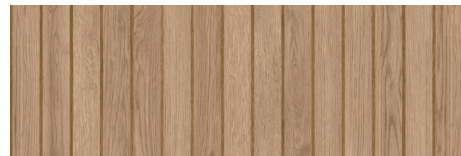

CLIP OAK | M - 336
20 x 60 cm · 7,8" x 23,6"