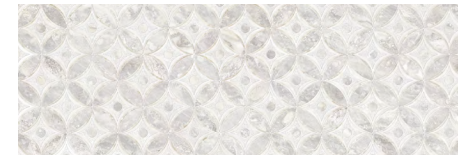

SERIE Tívoli

Tívoli Perla / Gris 25 x 75 cm Brillo · Tívoli Mix 25 x 75 cm Brillo · Lanzarote Blanco 19,4 x 120 cm

RED BODY WALL GLOSS

SIZES
25 x 75

TÍVOLI PERLA BRILLO | M - 300
25 x 75 cm · 9,8" x 29,5"

TÍVOLI GRIS BRILLO | M - 300
25 x 75 cm · 9,8" x 29,5"

TÍVOLI EMBASSY | M - 301
25 x 75 cm · 9,8" x 29,5"

TÍVOLI MIX | M - 301
25 x 75 cm · 9,8" x 29,5"

25 x 75

9,8" x 29,5"

6

1,12

60,48