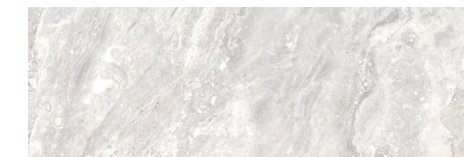

SERIE Tívoli

Tívoli Perla / Gris 25 x 75 cm Brillo · Tívoli Mix 25 x 75 cm Brillo · Lanzarote Blanco 19,4 x 120 cm

RED BODY WALL GLOSS

SIZES
25 x 75

TÍVOLI PERLA BRILLO | M - 300
25 x 75 cm · 9,8" x 29,5"

TÍVOLI GRIS BRILLO | M - 300
25 x 75 cm · 9,8" x 29,5"

TÍVOLI EMBASSY | M - 301
25 x 75 cm · 9,8" x 29,5"

TÍVOLI MIX | M - 301
25 x 75 cm · 9,8" x 29,5"

25 x 75

9,8" x 29,5"

6

1,12

60,48