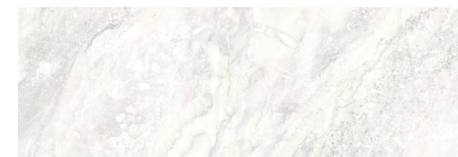

SERIE Tívoli

Tívoli Perla / Gris 25 x 75 cm Brillo · Tívoli Mix 25 x 75 cm Brillo · Lanzarote Blanco 19,4 x 120 cm

RED BODY WALL GLOSS

SIZES
25 x 75

TÍVOLI PERLA BRILLO | M - 300
25 x 75 cm · 9,8" x 29,5"