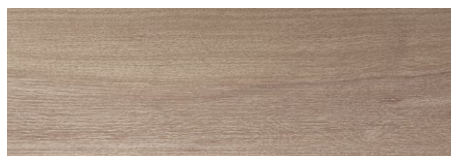

# Corsica

19x57 - 7,5"x22,5"

CORSICA ARGENT  
M260

CORSICA TAUPE  
M260

RODAPIÉ cortado y biselado  
SKIRTING cut and beveled  
PLINTHE coupée et biseautée

R. CORSICA 8X57  
ARGENT / TAUPE  
P075

ARGENT

TAUPE

≡ CORSICA TAUPE 19x57