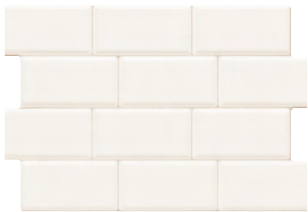

SIZES
34 x 50

Lowland

RED BODY

WALL

GLOSS

LOWLAND BRILLO BLANCO | M - 250
34 x 50 cm · 13,3" x 19,6"

Lowland Brilo Blanco 34 x 50 cm

34 x 50