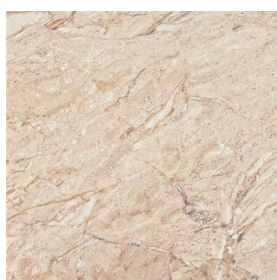

SERIE Oropesa

SIZES
 45 x 45

OROPESA BEIGE | M - 070
 45 x 45 cm · 17,7" x 17,7"

OROPESA MARRÓN | M - 070
 45 x 45 cm · 17,7" x 17,7"

OROPESA AZUL | M - 070
 45 x 45 cm · 17,7" x 17,7"

SPECIAL PIECES

PIEZAS ESPECIALES · PIÈCES SPÉCIALES · SONDERTEILE

ROD. OROPESA TRIM | P - 691
 8 x 45 cm · 3,1" x 17,7"

Available in all colors cut and beveled skirting tile
 Disponible en todos los colores cortado y biselado
 Disponible en toutes les couleurs, coupé et biseauté
 Verfügbar in allen Farben, geschnitten und gekehrt