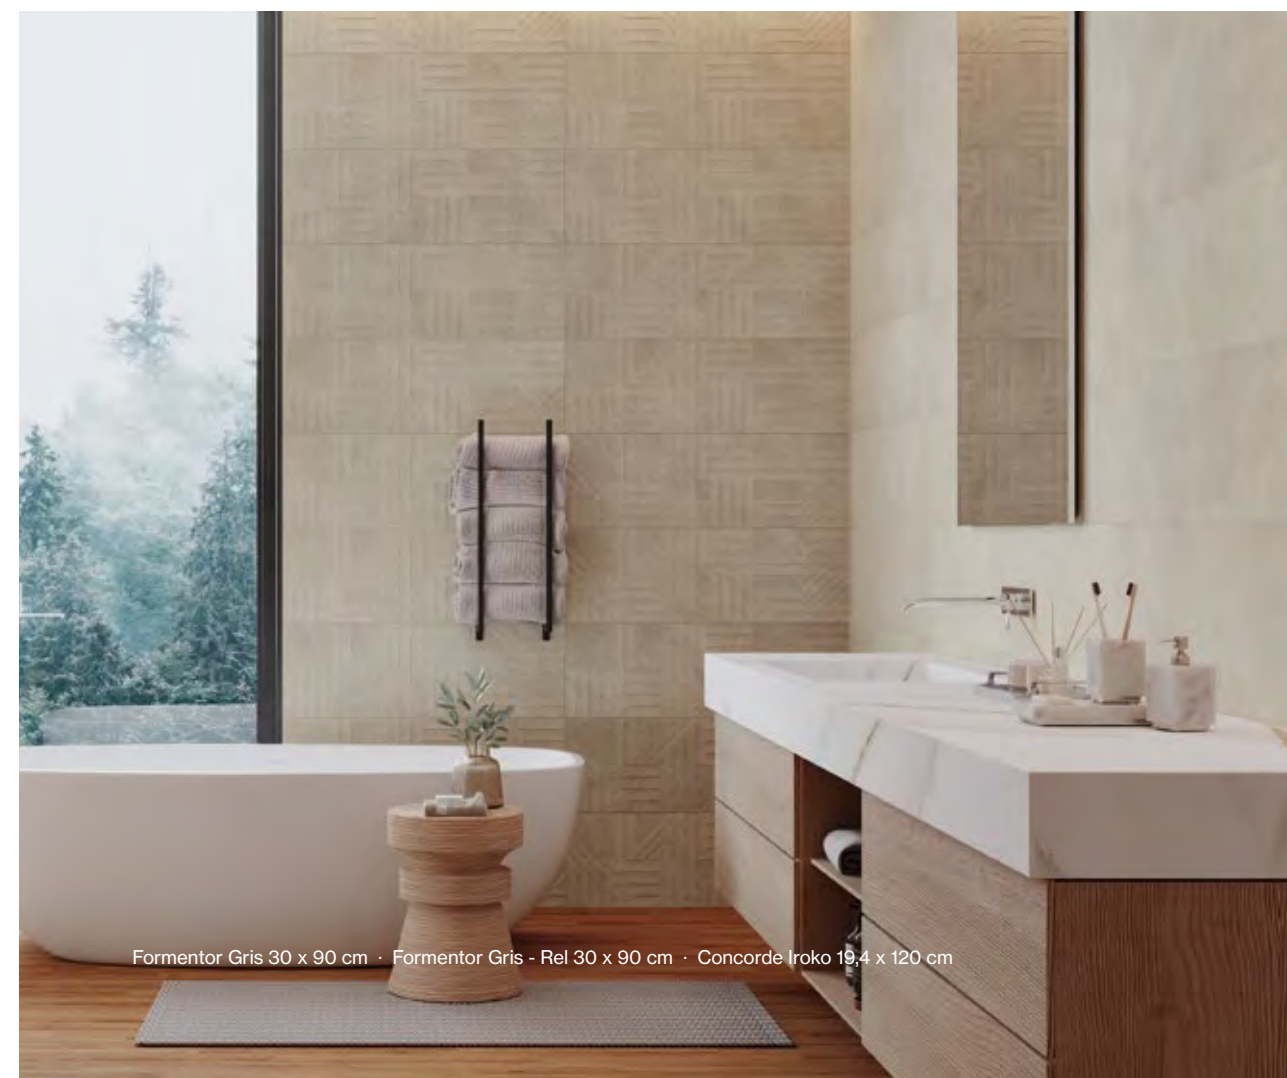

# Formentor

WHITE BODY

WALL

MATT

RECTIFIED

LIGHT

Formentor Beige 30 x 90 cm · Formentor Beige - Rel 30 x 90 cm · Formentor Beige 59,2 x 59,2 cm

Formentor Gris 30 x 90 cm · Formentor Gris - Rel 30 x 90 cm · Concorde Iroko 19,4 x 120 cm