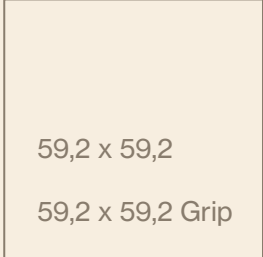

# Arbia

Formatos  
Sizes  
Formats  
Formate

Porcelánico · Porcelain Tiles · Grès Cérame Émaillé · Feinsteinzeug

Pasta Blanca · White Body · Pâte Blanche · Weisse Paste

Tipología · Typology · Typologie · Typologie

Colores · Colours · Couleurs · Farben

Arbia Sand 120 x 120 cm Grip

Arbia Grey 120 x 120 cm

Arbia Ivory 60 x 120 cm

# Arbia

**ARBIA IVORY | M - 205**  
120 x 120 cm · 47,2" x 47,2"

**ARBIA IVORY | M - 200**  
90 x 90 cm · 35,4" x 35,4"

**ARBIA IVORY | M - 175**  
59,2 x 59,2 cm · 23,3" x 23,3"

**ARBIA IVORY GRIP | M - 206**  
120 x 120 cm · 47,2" x 47,2"