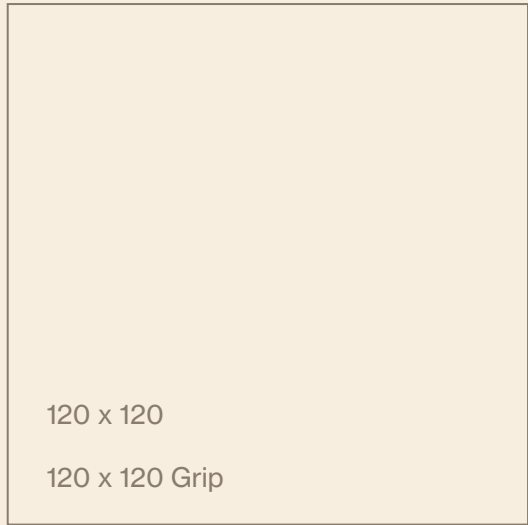

# Arbia

Formatos  
Sizes  
Formats  
Formate

Porcelánico · Porcelain Tiles · Grès Cérame Émaillé · Feinsteinzeug

Pasta Blanca · White Body · Pâte Blanche · Weisse Paste

Tipología · Typology · Typologie · Typologie

Colores · Colours · Couleurs · Farben

Arbia Sand 120 x 120 cm Grip

Arbia Grey 120 x 120 cm

Arbia Ivory 60 x 120 cm