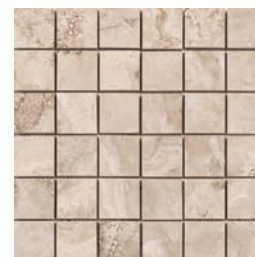

Saturnia Bianco 45 x 45 cm

SATURNIA BIANCO | M-150
33,3 x 33,3 cm · 13,1" x 13,1"

SATURNIA BIANCO | M-115
33 x 60 cm · 12,9" x 23,6"

SATURNIA BIANCO MOSAIC | M-010
33,3 x 33,3 cm · 13,1" x 13,1"

SATURNIA MARFIL | M-170
60 x 60 cm · 23,6" x 23,6"

SATURNIA MARFIL | M-180
45 x 45 cm · 17,7" x 17,7"

cm	in			m²		Kg	cm
60 x 60 PO.	23,6" x 23,6" PO.	3	1,08	43,20	40	1.017,42	EUROPALET
45 x 45 PO.	17,7" x 17,7" PO.	5	1	68	68	1.450,35	EUROPALET
33 x 60 PO.	12,9" x 23,6" PO.	5	1	48	48	1.027,38	EUROPALET
33,3 x 33,3 PO.	13,1" x 13,1" PO.	9	1	68	68	1.276,95	EUROPALET

Saturnia Beige 33 x 60 cm

SATURNIA BEIGE | M-150
 33,3 x 33,3 cm · 13,1" x 13,1"

SATURNIA BEIGE | M-115
 33 x 60 cm · 12,9" x 23,6"

SATURNIA BEIGE MOSAIC | M-010
 33,3 x 33,3 cm · 13,1" x 13,1"

SATURNIA BEIGE | M-170
 60 x 60 cm · 23,6" x 23,6"