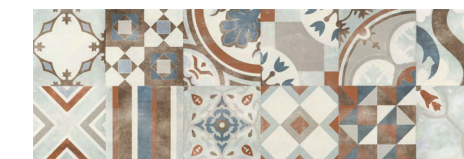

AINHOA BIANCO | M - 300
25 x 75 cm · 9,8" x 29,5"

AINHOA TAUPE | M - 301
25 x 75 cm · 9,8" x 29,5"

AINHOA BLUE | M - 301
25 x 75 cm · 9,8" x 29,5"

AINHOA LINEAL TAUPE | M - 302
25 x 75 cm · 9,8" x 29,5"

AINHOA LINEAL BLUE | M - 302
25 x 75 cm · 9,8" x 29,5"

AINHOA DECOR TAUPE | M - 302
25 x 75 cm · 9,8" x 29,5"

AINHOA DECOR BLUE | M - 302
25 x 75 cm · 9,8" x 29,5"

25 x 75 9,8" x 29,5"

6

1,12

60,48

54

1.125