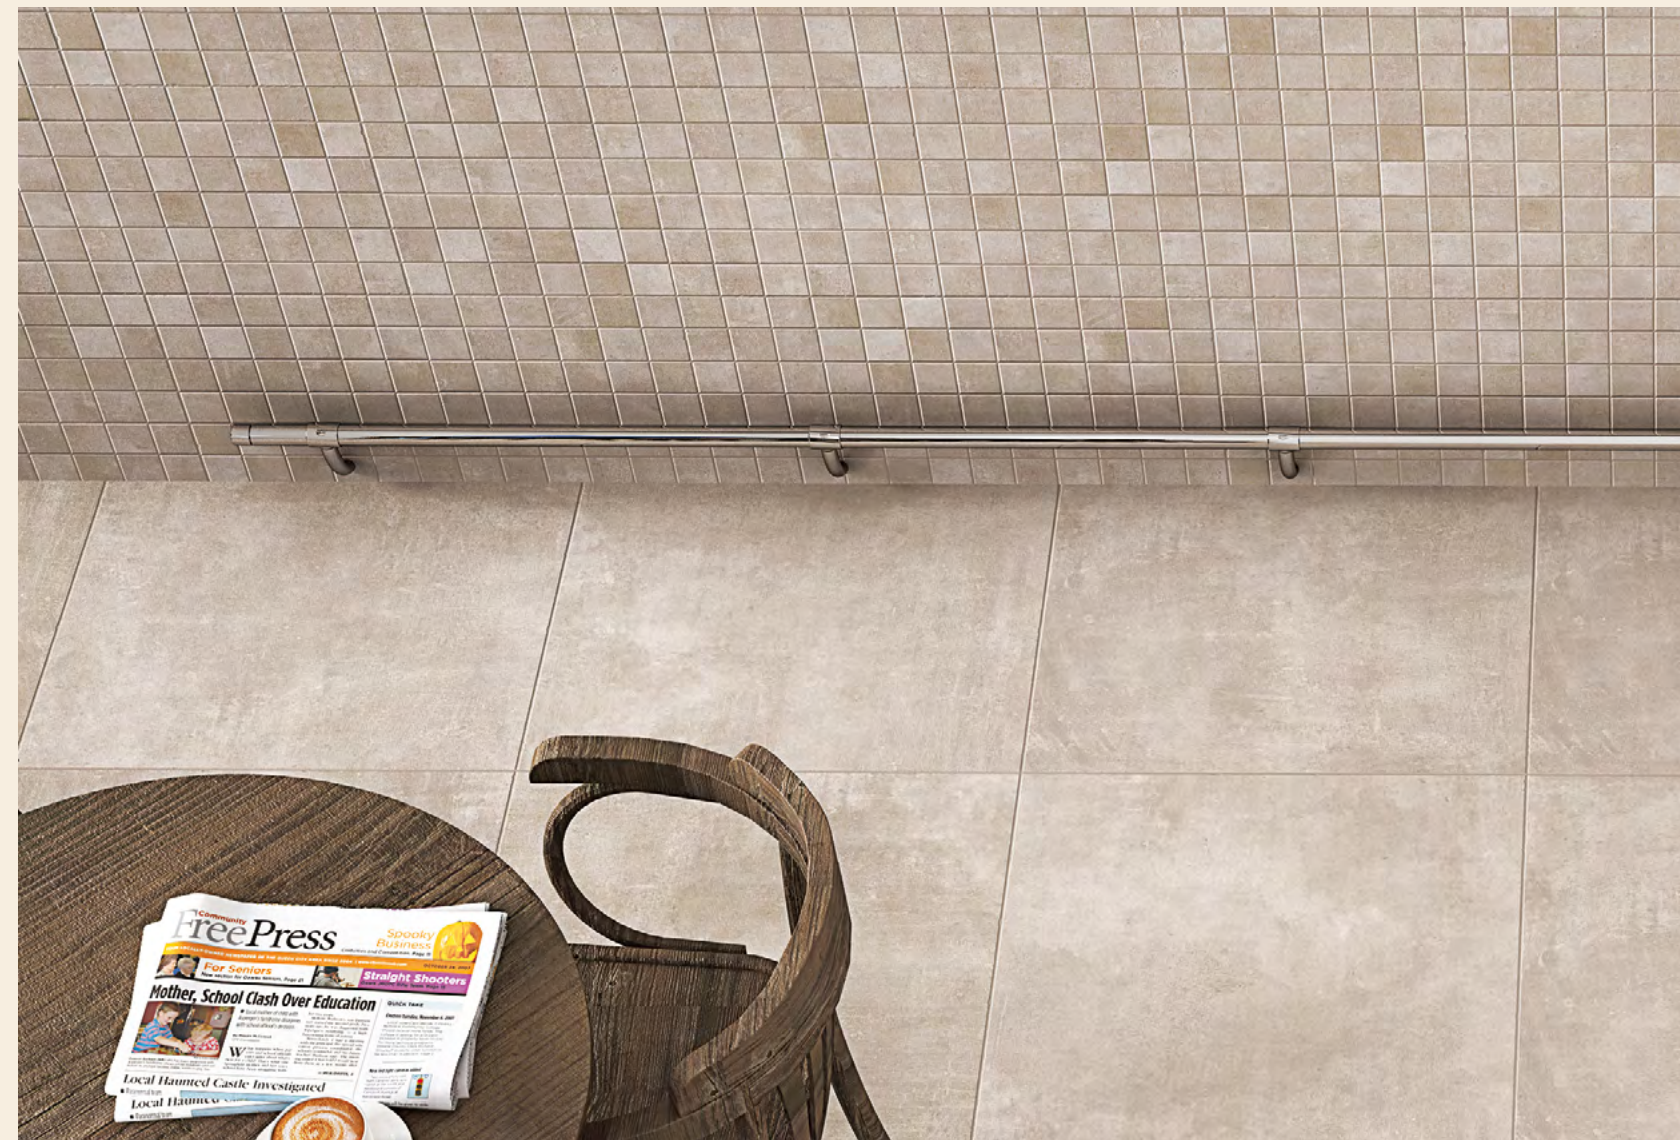

SERIE Montblanc

Mont Blanc Gris 60 x 60 cm · Mosaico Mont Blanc Gris 33,3 x 33,3 cm

cm	in		m²	m²	Kg	cm	
60 x 60	23,6" x 23,6"	4	1,44	46,08	32	943	80 x 120
45 x 45	17,7" x 17,7"	6	1,21	67,76	56	1275	80 x 120
33 x 60	12,9" x 23,6"	7	1,38	55,20	40	1055	80 x 120

SIZES
60 x 60 · 45 x 45 · 33 x 60