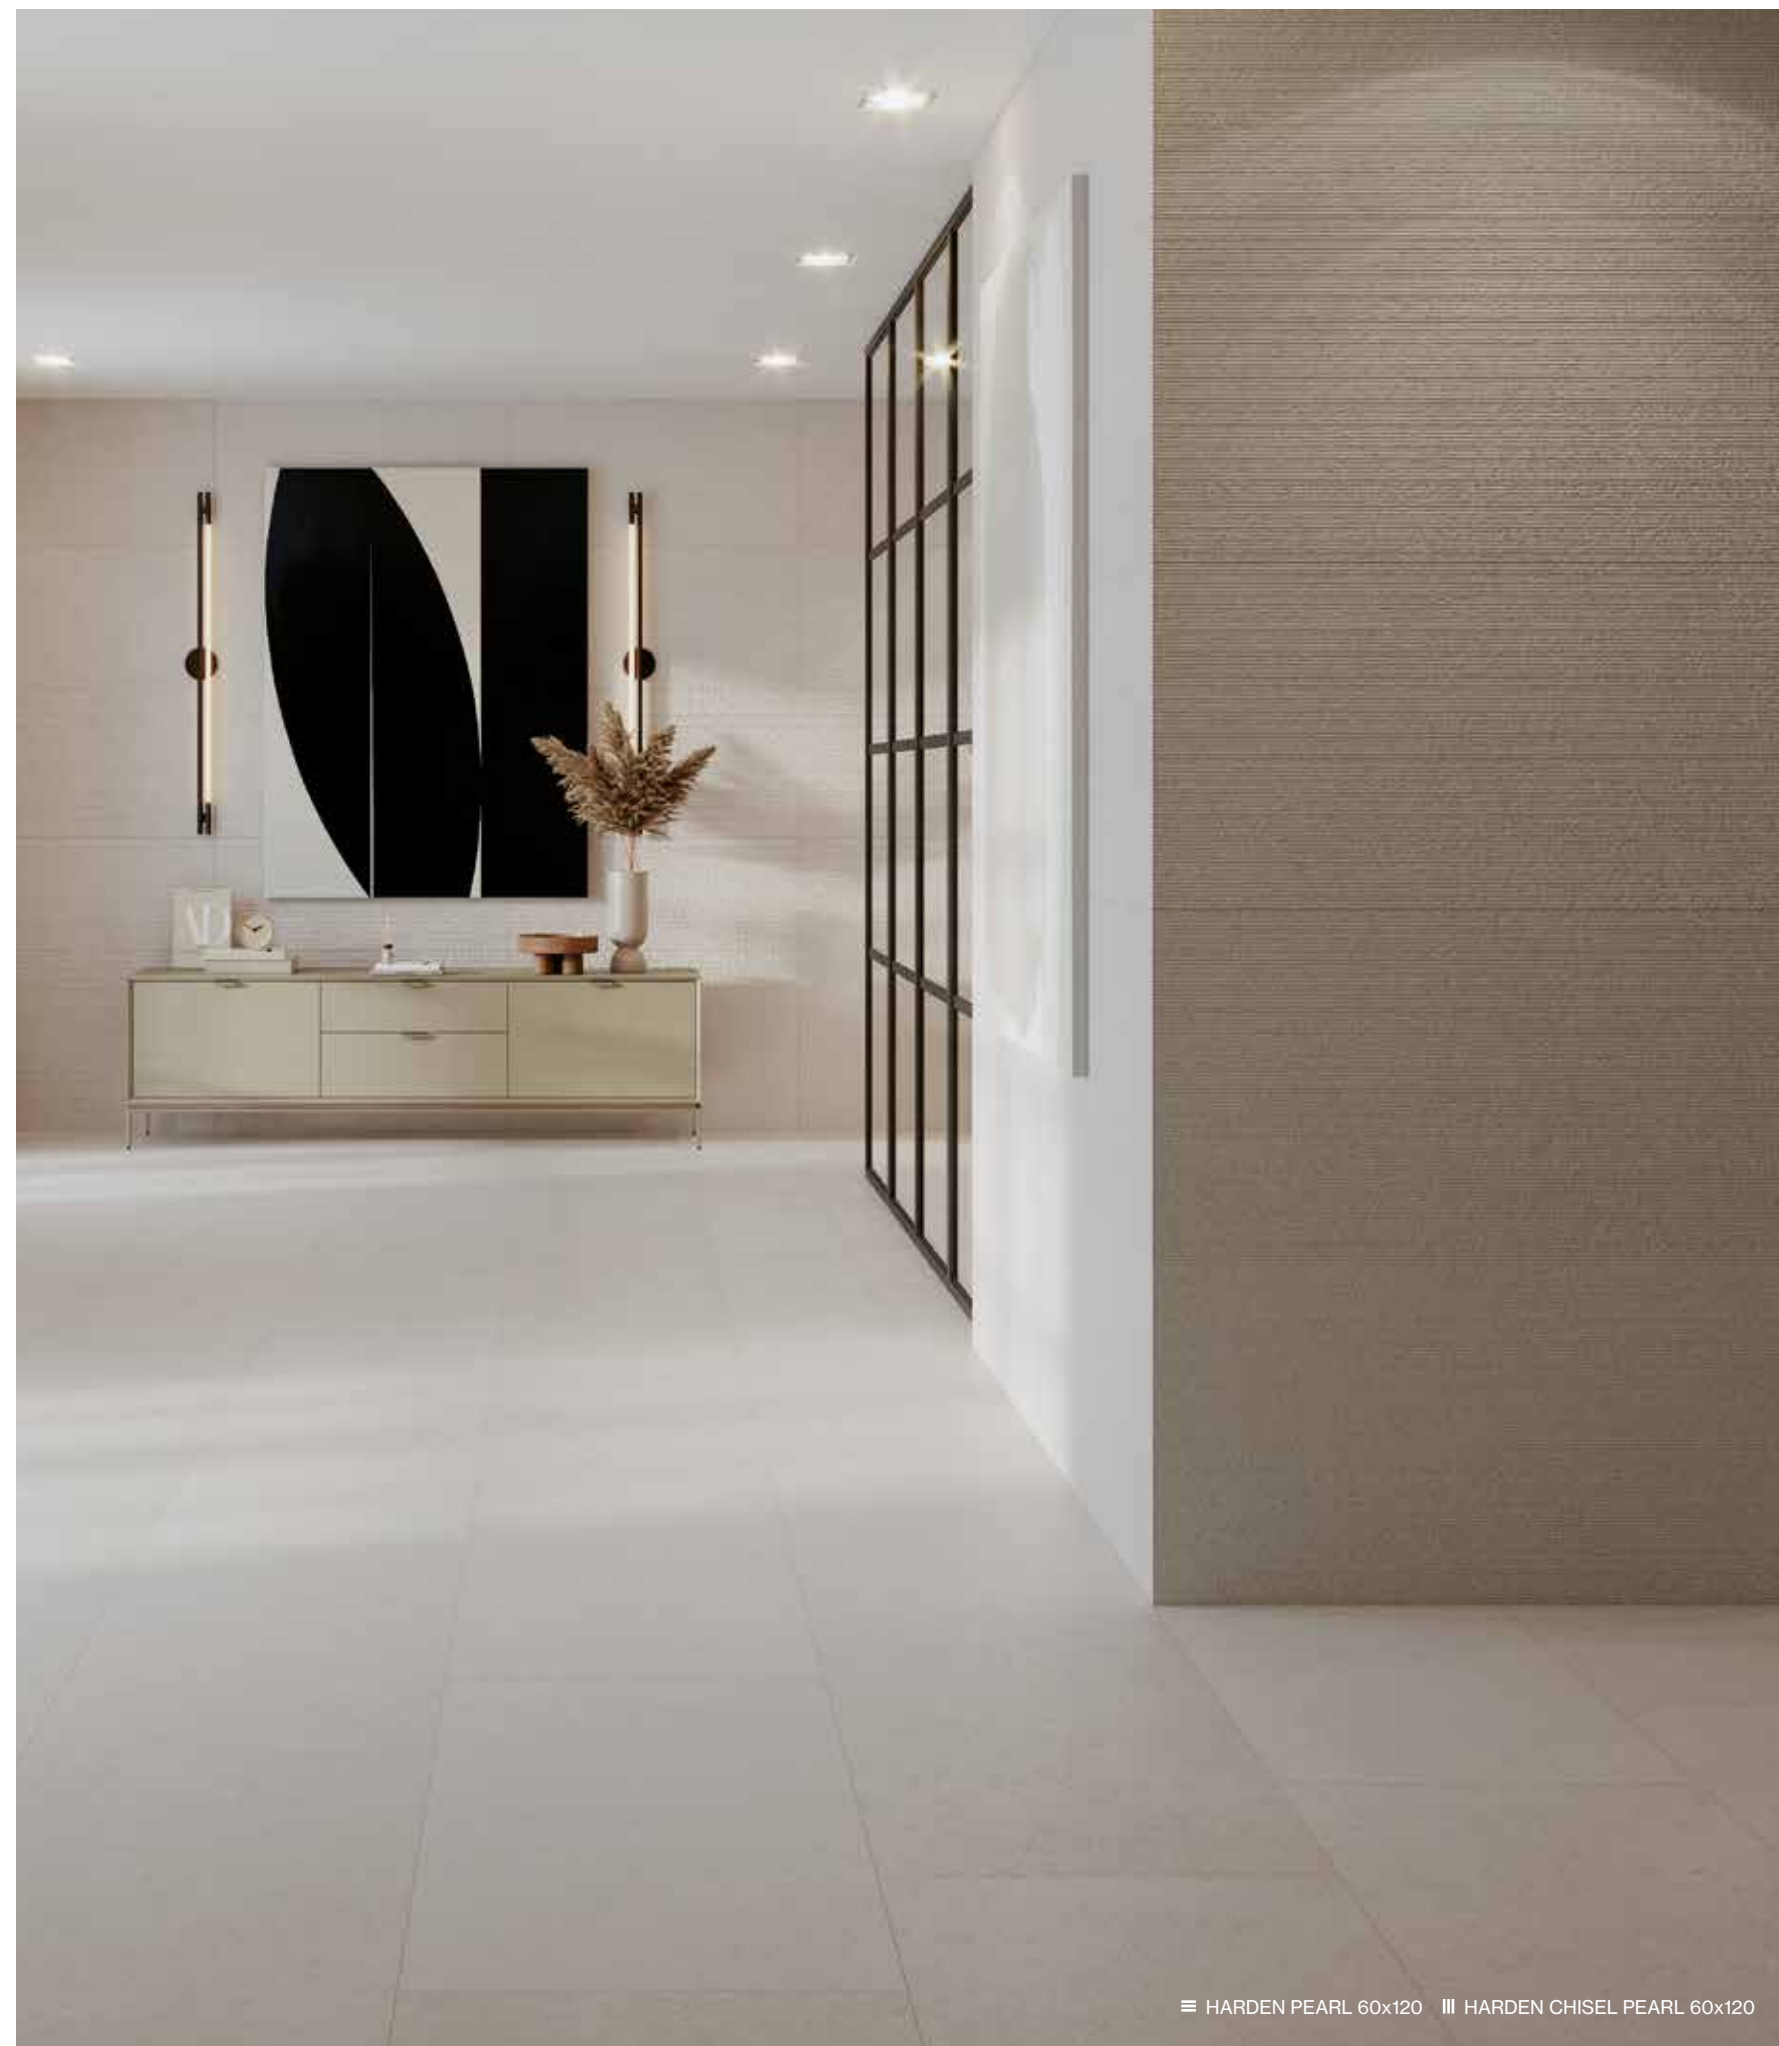

≡ HARDEN PEARL 60x120 ||| HARDEN CHISEL PEARL 60x120