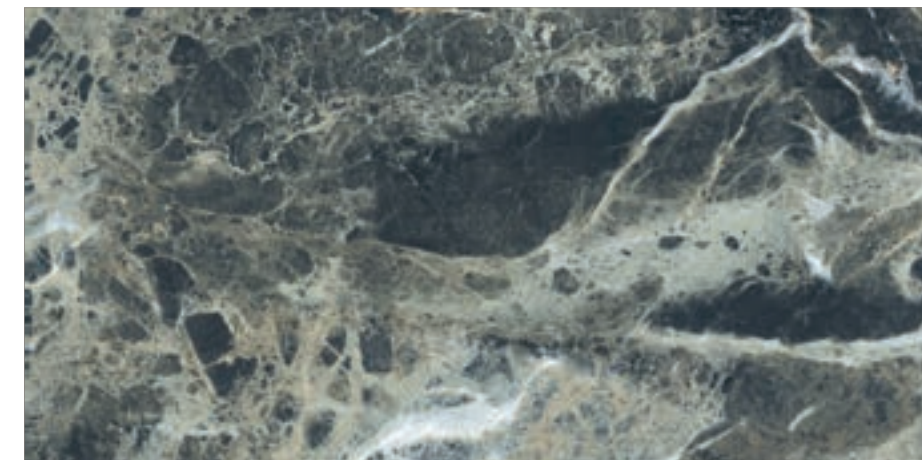

Nirvana Green 60 x 120 cm Pulido · Marvel Oak 19,4 x 120 cm

SERIE Nirvana

Nirvana

SIZES
60 x 120

Nirvana Green 60 x 120 cm Pulido · Gobain Cream 60 x 120 cm

NIRVANA GREEN PULIDO | M - 131
60 x 120 cm · 23,6" x 47,2"

PIEZAS ESPECIALES
SPECIAL PIECES

Disponible en todos los colores cortado y biselado
Availables in all colors cut and beveled skirting tile

ROD. NIRVANA GREEN PULIDO | P - 701
8 x 120 cm · 3,1" x 47,2"

cm | in