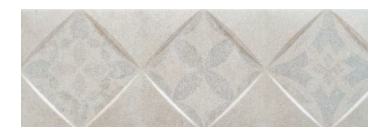

SERIE Judith

Judith Blanco / Gris / Lamas Crema 20 x 60 cm · Altea Marengo 45 x 45 cm

SIZES
20 x 60

JUDITH GRIS | M - 335
20 x 60 cm · 7,8" x 23,6"

JUDITH CREMA | M - 335
20 x 60 cm · 7,8" x 23,6"

JUDITH BLANCO | M - 335
20 x 60 cm · 7,8" x 23,6"

JUDITH LAMAS GRIS | M - 336
20 x 60 cm · 7,8" x 23,6"

JUDITH LAMAS CREMA | M - 336
20 x 60 cm · 7,8" x 23,6"

JUDITH MARENGO | M - 335
20 x 60 cm · 7,8" x 23,6"

JUDITH NEO GRIS | M - 336
20 x 60 cm · 7,8" x 23,6"