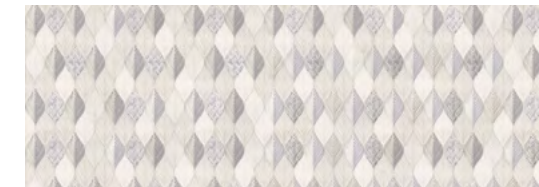

# SERIE Atlas

Atlas Snow 30 x 90 cm · Atlas - Rel 30 x 90 cm · Lesny Nut 19,4 x 120 cm

WHITE BODY WALL MATT RECTIFIED

**SIZES**  
30 x 90

**ATLAS SNOW | M - 160**  
30 x 90 cm · 11,8" x 35,4"

**ATLAS SILVER | M - 160**  
30 x 90 cm · 11,8" x 35,4"

**ATLAS - REL | M - 251**  
30 x 90 cm · 11,8" x 35,4"

**ATLAS - D | D / M - 251**  
30 x 90 cm · 11,8" x 35,4"

30 x 90

5

1,35

54

40

913