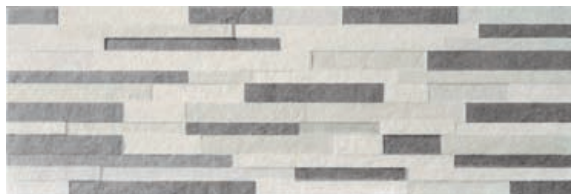

CRETA TABICA GRIS | M-302
25 x 75 cm · 9,8" x 29,5"