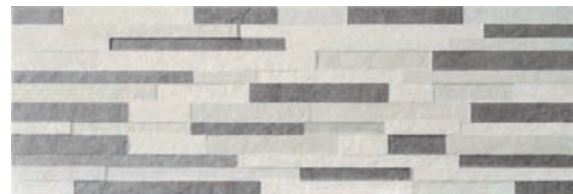

CRETA TABICA GRIS | M-302
25 x 75 cm · 9,8" x 29,5"