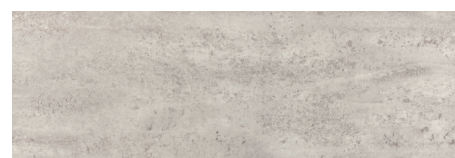

SERIE
DARENA

20 x 60

RB
RED BODY

WALL

MATT

Darena Beige 20 x 60 cm · Darena Decor Beige 20 x 60 cm

							
20 x 60	7,8" x 23,6"	9	1,08	69,12	64	1.191,86	EUROPALET

RED BODY WALL TILES

REVESTIMIENTO DE PASTA ROJA · CARRELAGE DE MUR EN PÂTE ROUGE
BODENFLIESEN AUS ROTSCHEIBEN

Darena Gris 20 x 60 cm · Darena Decor Gris 20 x 60 cm

DARENA BEIGE | M-335
20 x 60 cm · 7,8" x 23,6"

DARENA GRIS | M-335
20 x 60 cm · 7,8" x 23,6"