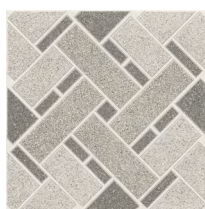

# SERIE Cracovia

**SIZES**  
33,3 x 33,3

RED BODY

FLOOR

MATT

**CRACOVIA BEIGE | M - 050**  
33,3 x 33,3 cm · 13,1" x 13,1"

**CRACOVIA GRIS | M - 050**  
33,3 x 33,3 cm · 13,1" x 13,1"

cm | In

33,3 x 33,3

13,1" x 13,1"

9

1

68

68

1.172,70

60 x 120