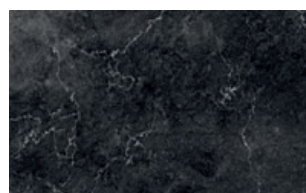

CORFÚ BLACK | M-230
25 x 40 cm · 9,8" x 15,7"