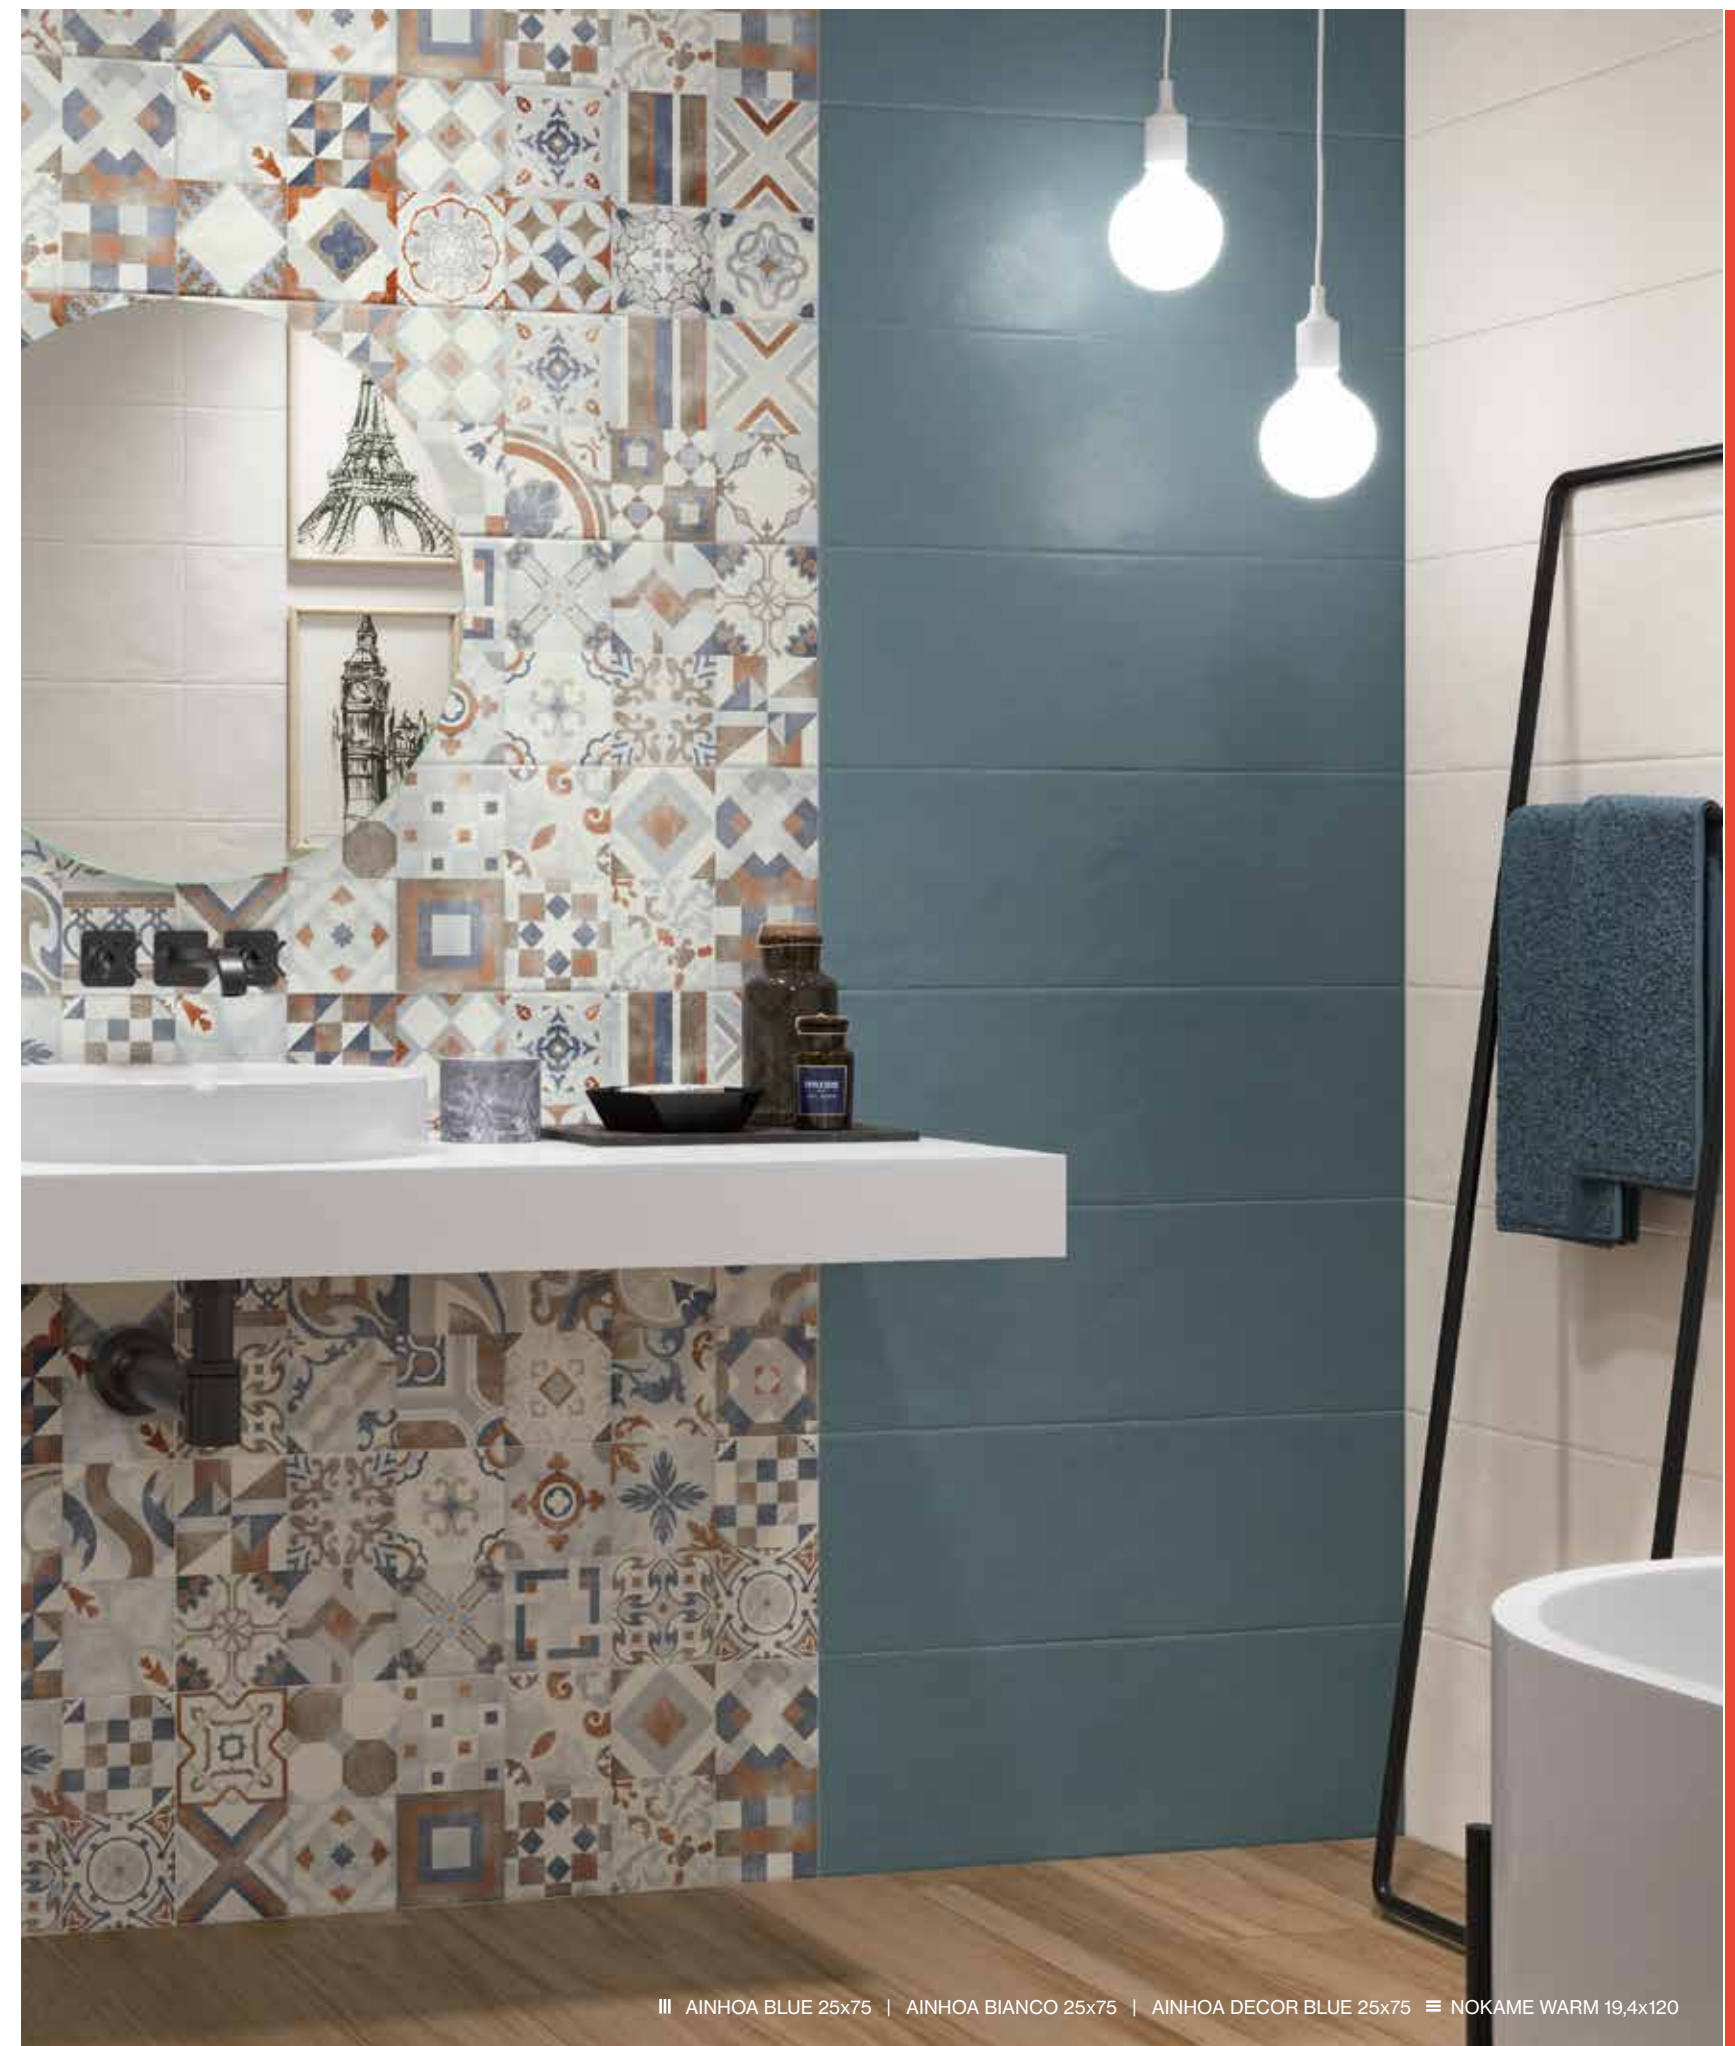

Ainhua

25x75 - 10"x30"

AINHOA BIANCO
M300

AINHOA IVORY
M300

AINHOA GREY
M300

AINHOA TAUPE
M301

AINHOA BLUE
M301

AINHOA LINEAL TAUPE
M302

AINHOA LINEAL BLUE
M302

AINHOA DECOR TAUPE
M302

AINHOA DECOR BLUE
M302

BIANCO

IVORY

GREY

TAUPE

BLUE