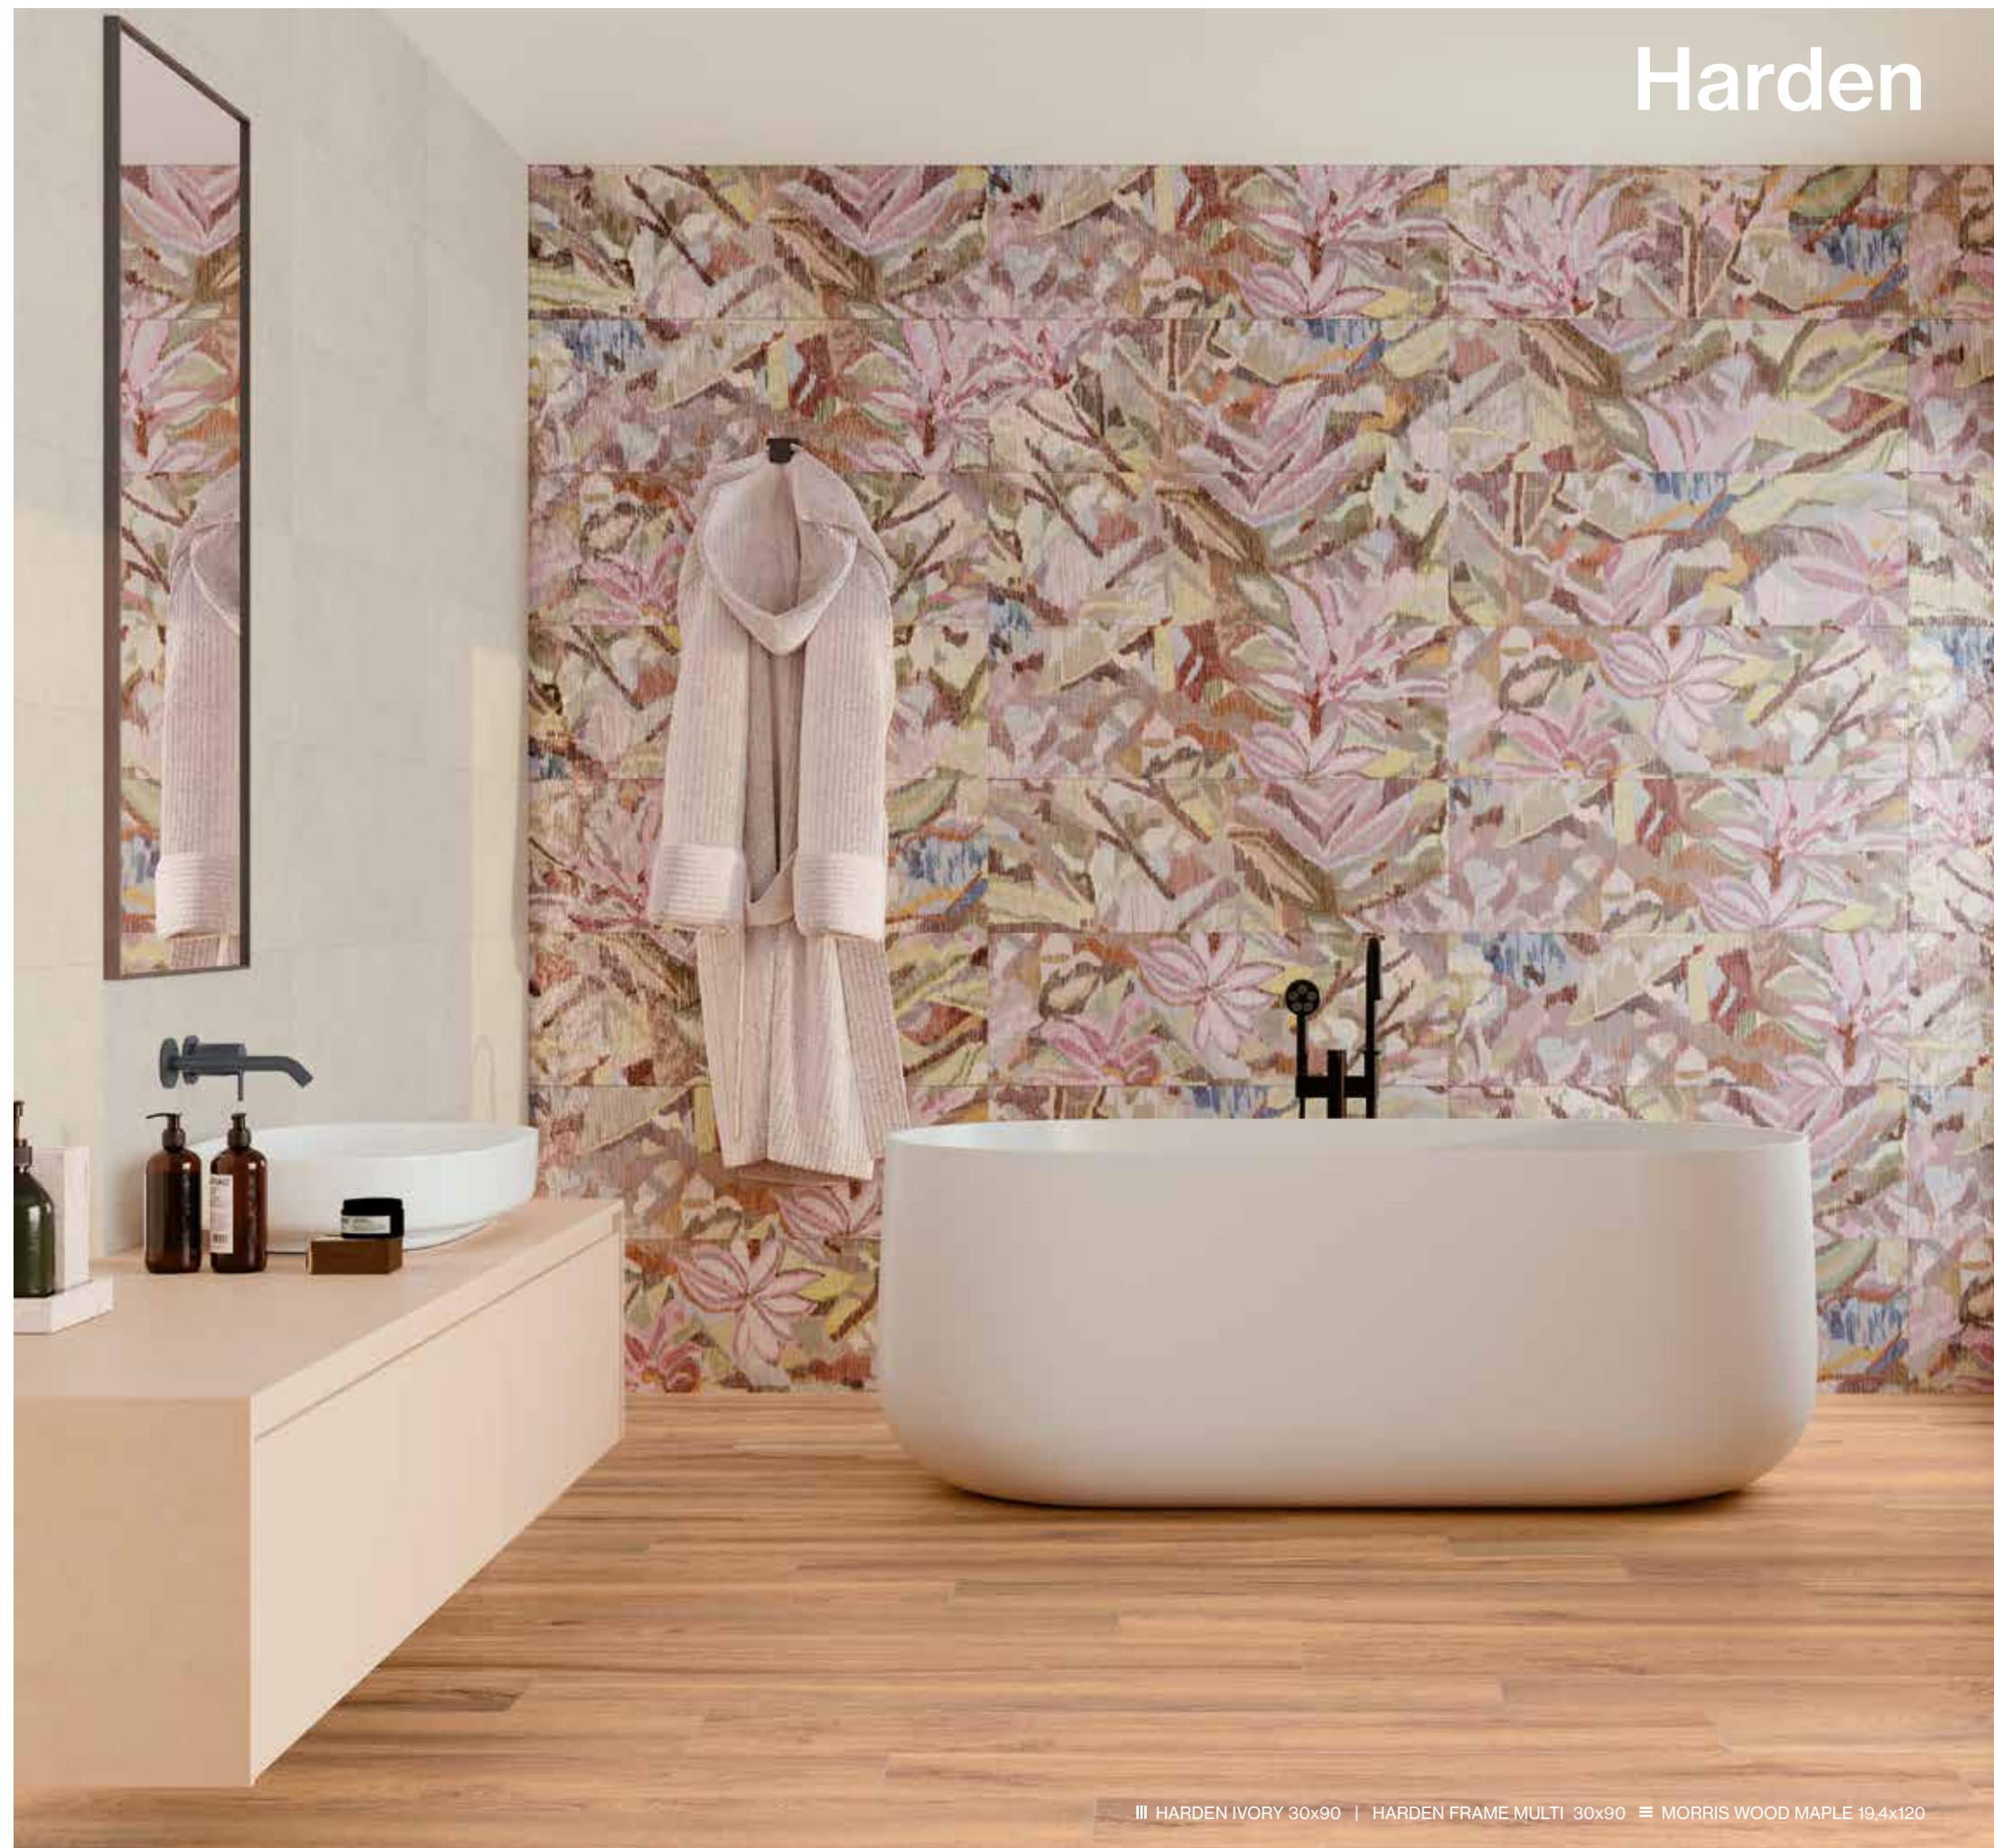

Harden

III HARDEN IVORY 30x90 | HARDEN FRAME MULTI 30x90 III MORRIS WOOD MAPLE 19,4x120