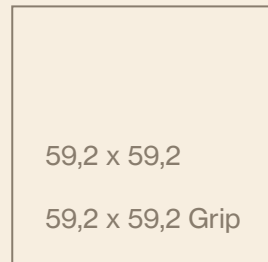

Arbia

Formatos
Sizes
Formats
Formate

Porcelánico · Porcelain Tiles · Grès Cérame Émaillé · Feinsteinzeug

Pasta Blanca · White Body · Pâte Blanche · Weisse Paste

Tipología · Typology · Typologie · Typologie

Colores · Colours · Couleurs · Farben

Arbia Sand 120 x 120 cm Grip

Arbia Grey 120 x 120 cm

Arbia Ivory 60 x 120 cm

Arbia

ARBIA IVORY | M - 205
120 x 120 cm · 47,2" x 47,2"

ARBIA IVORY | M - 200
90 x 90 cm · 35,4" x 35,4"

ARBIA IVORY | M - 175
59,2 x 59,2 cm · 23,3" x 23,3"

ARBIA IVORY GRIP | M - 206
120 x 120 cm · 47,2" x 47,2"

ARBIA IVORY GRIP | M - 200
90 x 90 cm · 35,4" x 35,4"

ARBIA IVORY GRIP | M - 175
59,2 x 59,2 cm · 23,3" x 23,3"