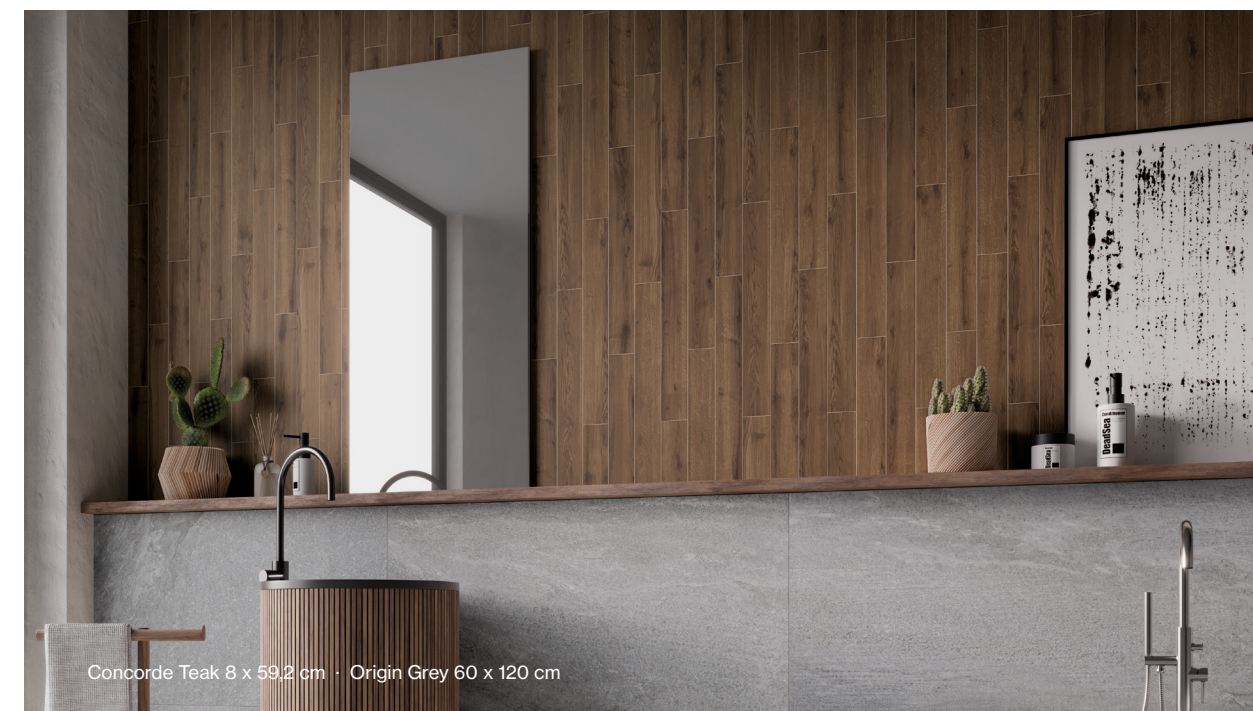

Concorde Teak 8 x 59,2 cm · Origin Grey 60 x 120 cm