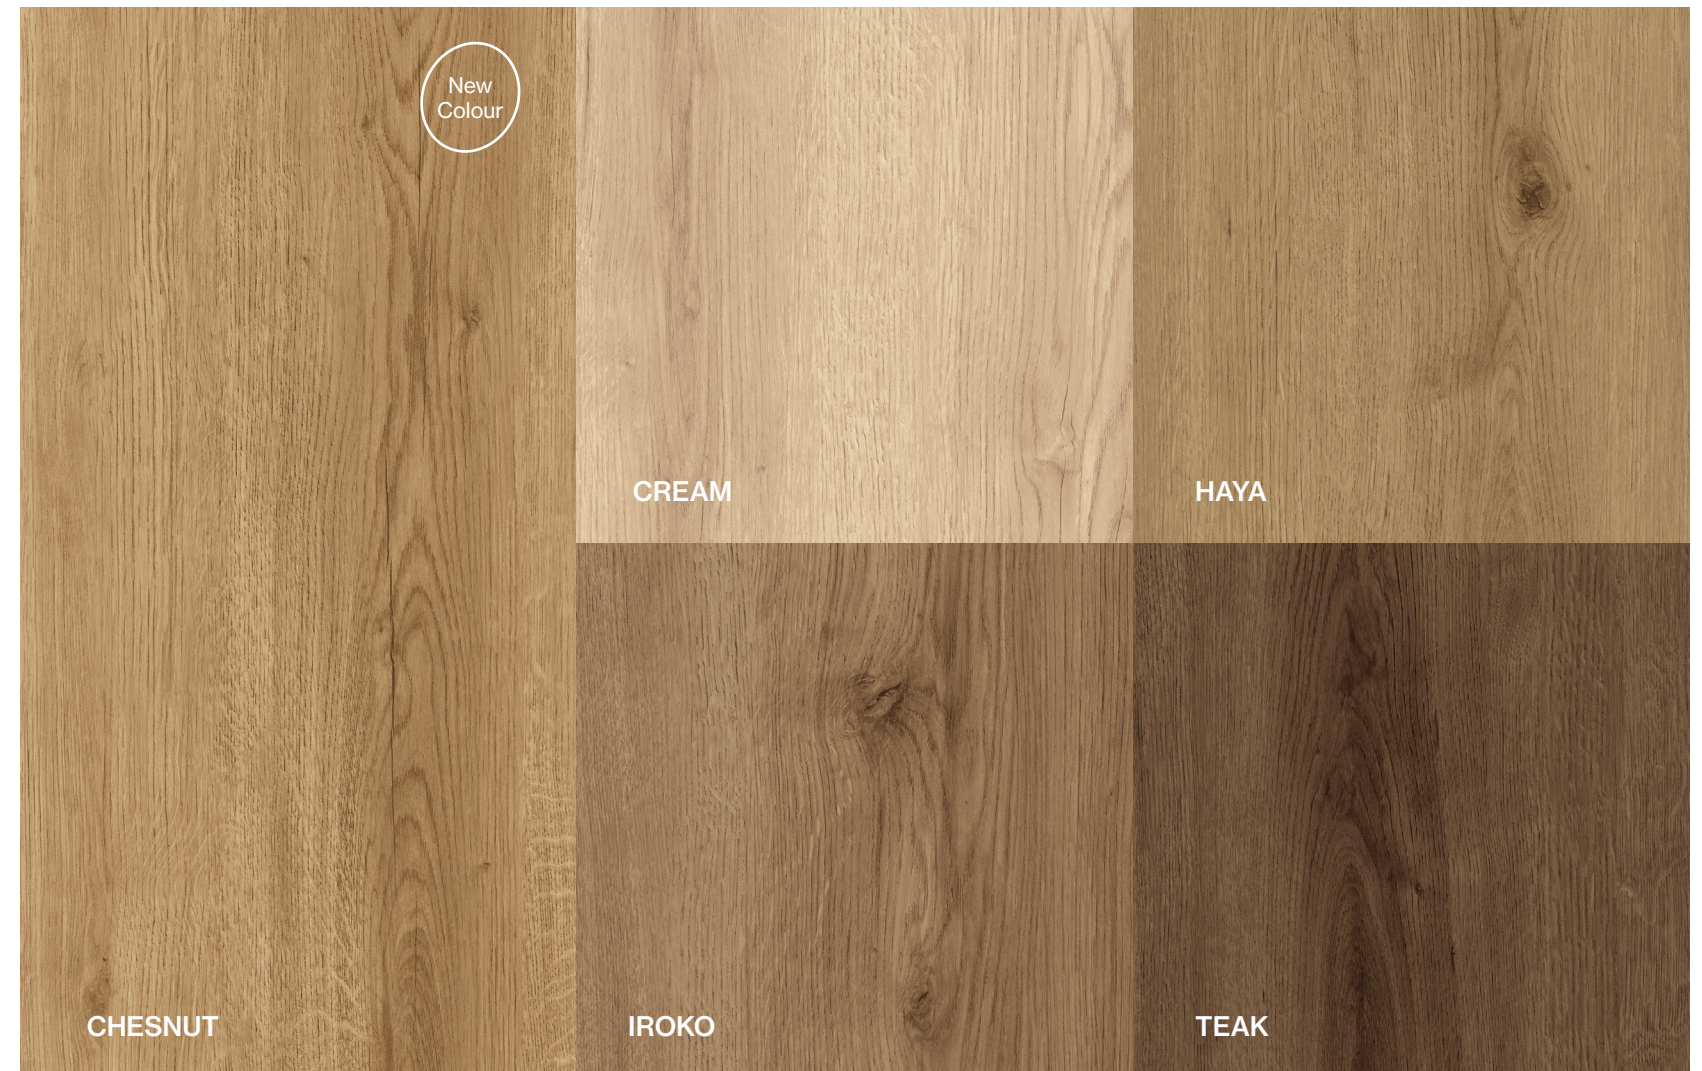

WALL

MATT

RECTIFIED

MODERATED

Colores · Colours · Couleurs · Farben

Concorde Cream 19,4 x 120 cm · Elektra Black 60 x 120 cm Pulido

Concorde Haya 8 x 59,2 cm

Concorde Iroko 19,4 x 120 cm

Concorde Teak 8 x 59,2 cm · Origin Grey 60 x 120 cm