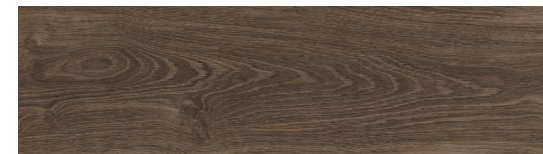

LIBERTY ROBLE GRIP | M - 275
25 x 90 cm · 9,8" x 35,4"

LIBERTY WENGUÉ | M - 275
25 x 90 cm · 9,8" x 35,4"

SPECIAL PIECES
PIEZAS ESPECIALES · PIÈCES SPÉCIALES · SONDERTEILE

cm | in

25 x 90

9,8" x 35,4"

5

1,12

53,76

48

1.121

92 x 120