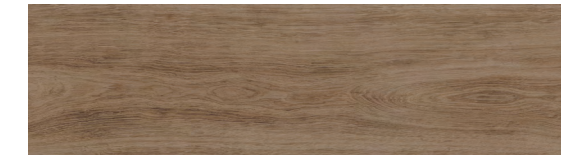

LIBERTY NOGAL | M - 275
25 x 90 cm · 9,8" x 35,4"

LIBERTY NOGAL GRIP | M - 275
25 x 90 cm · 9,8" x 35,4"