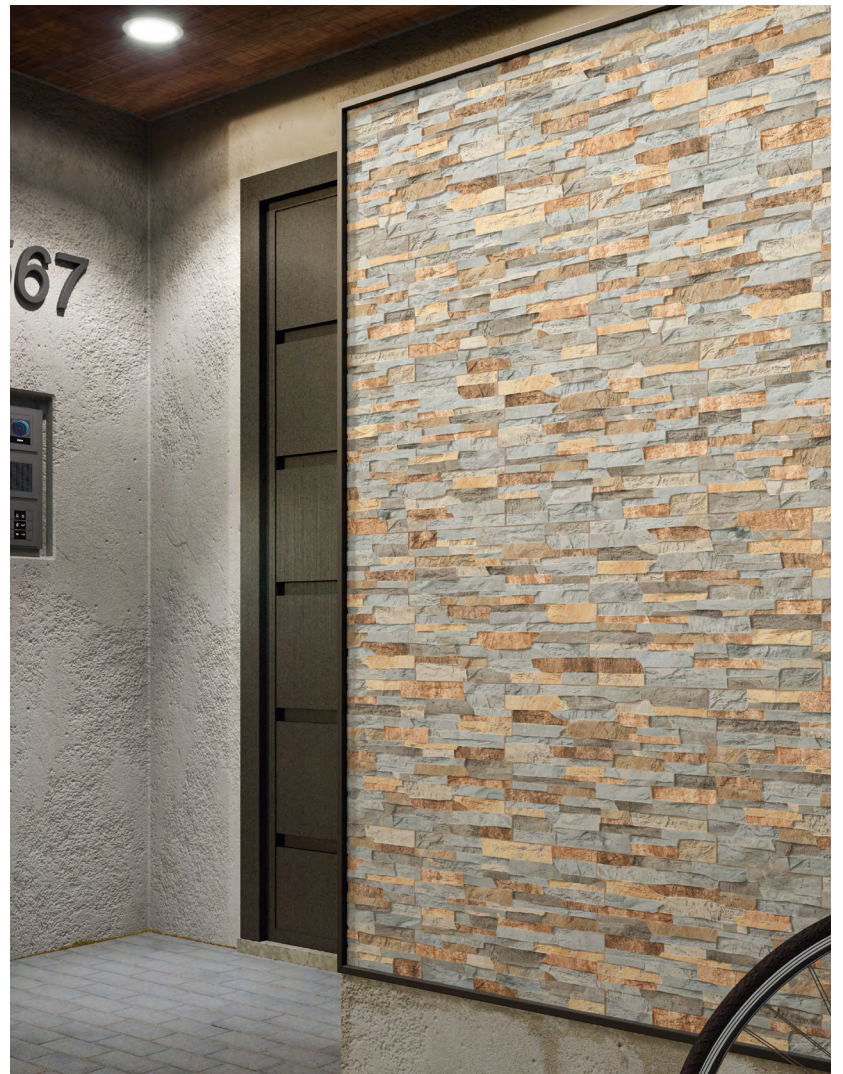

SERIE Llerena

SIZES
34 x 50

RED BODY

WALL

MATT

LLERENA GRIS | M - 100
34 x 50 cm · 13,3" x 19,6"

LLERENA ÓXIDO | M - 100
34 x 50 cm · 13,3" x 19,6"

LLERENA TERRA | M - 100
34 x 50 cm · 13,3" x 19,6"

Llerena Óxido 34 x 50 cm

34 x 50

13,3" x 19,6"

7

1,19

76,16

64

1.360