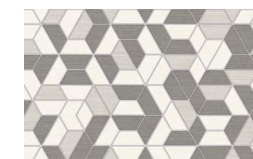

SERIE Dolce

Dolce Gris 25 x 40 cm · Dolce Unique - D 25 x 40 cm

SIZES
25 x 40

RED BODY WALL GLOSS

DOLCE BLANCO | M - 230
25 x 40 cm · 9,8" x 15,7"

DOLCE GRIS | M - 230
25 x 40 cm · 9,8" x 15,7"

DOLCE MARENGO | M - 245
25 x 40 cm · 9,8" x 15,7"

DOLCE UNIQUE - D | M - 245
25 x 40 cm · 9,8" x 15,7"

COORDINATED FLOOR TILES
PAVIMENTO COORDINADO · CARREAUX DE SOL ASSORTIS · ENTSPRECHENDEN BODENFLIESEN

Serie
Dolce

33,3 x 33,3 cm
13,1" x 13,1"

M - 070

DOLCE BLANCO