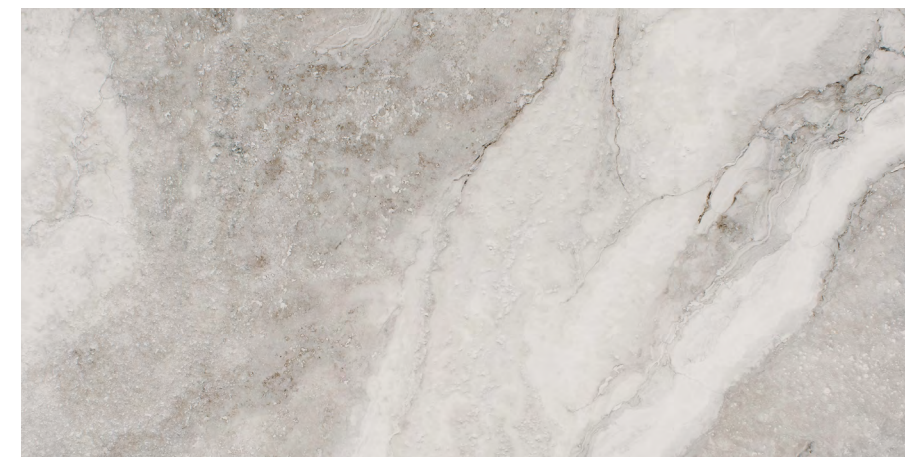

Travertino di Caracalla Silver 60 x 120 cm

SERIE Travertino di Caracalla

SIZES
60 x 120 · 59,2 x 59,2 · 58,5 x 58,5 · 29,2 x 59,2 · 28,5 x 58,5

Travertino di Caracalla Antracita 60 x 120 cm

TRAVERTINO DI CARACALLA ANTRACITA | M - 130
60 x 120 cm · 23,6" x 47,2"