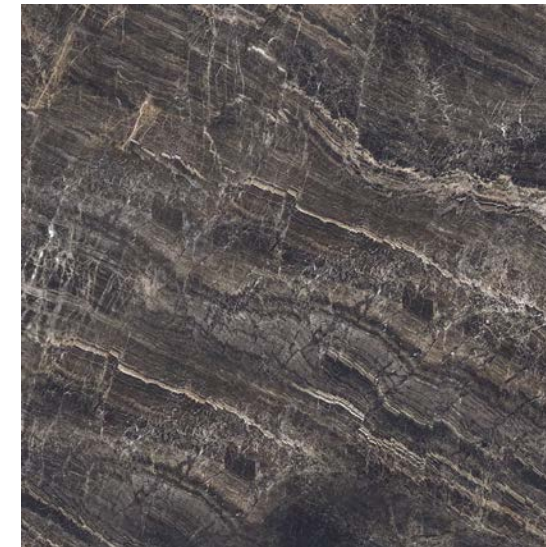

ELEKTRA BLACK | M - 200
90 x 90 cm · 35,4" x 35,4"

SPECIAL PIECES
PIEZAS ESPECIALES · PIÈCES SPÉCIALES · SONDERTEILE

cm | in

90 x 90 REC.	35,4" x 35,4" REC.	2	1,62	58,32	36	1.360	115 x 93