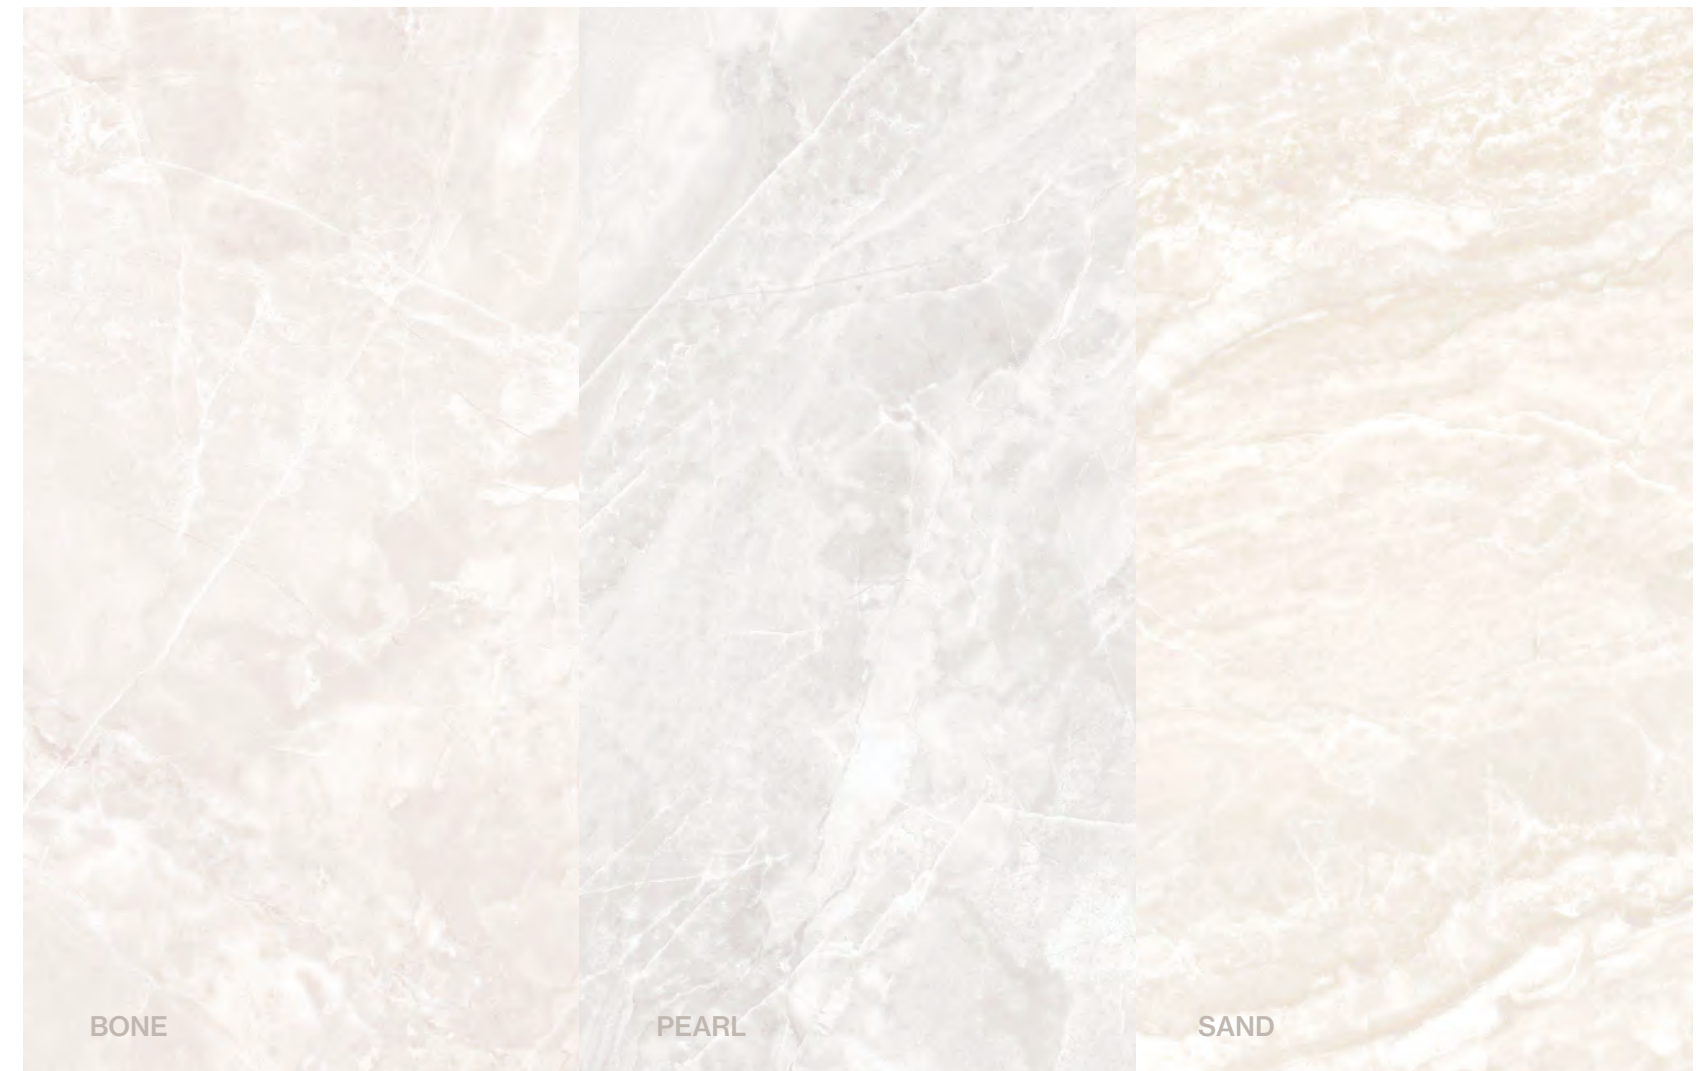

LAPPED

RECTIFIED

MODERATED

Colores · Colours · Couleurs · Farben

Marvinton Pearl 60 x 120 cm · Marvinton Pearl 29,2 x 59,2 cm

Marvinton Sand / Bone 60 x 120 cm Lapado

Marvinton Bone 29,2 x 59,2 cm