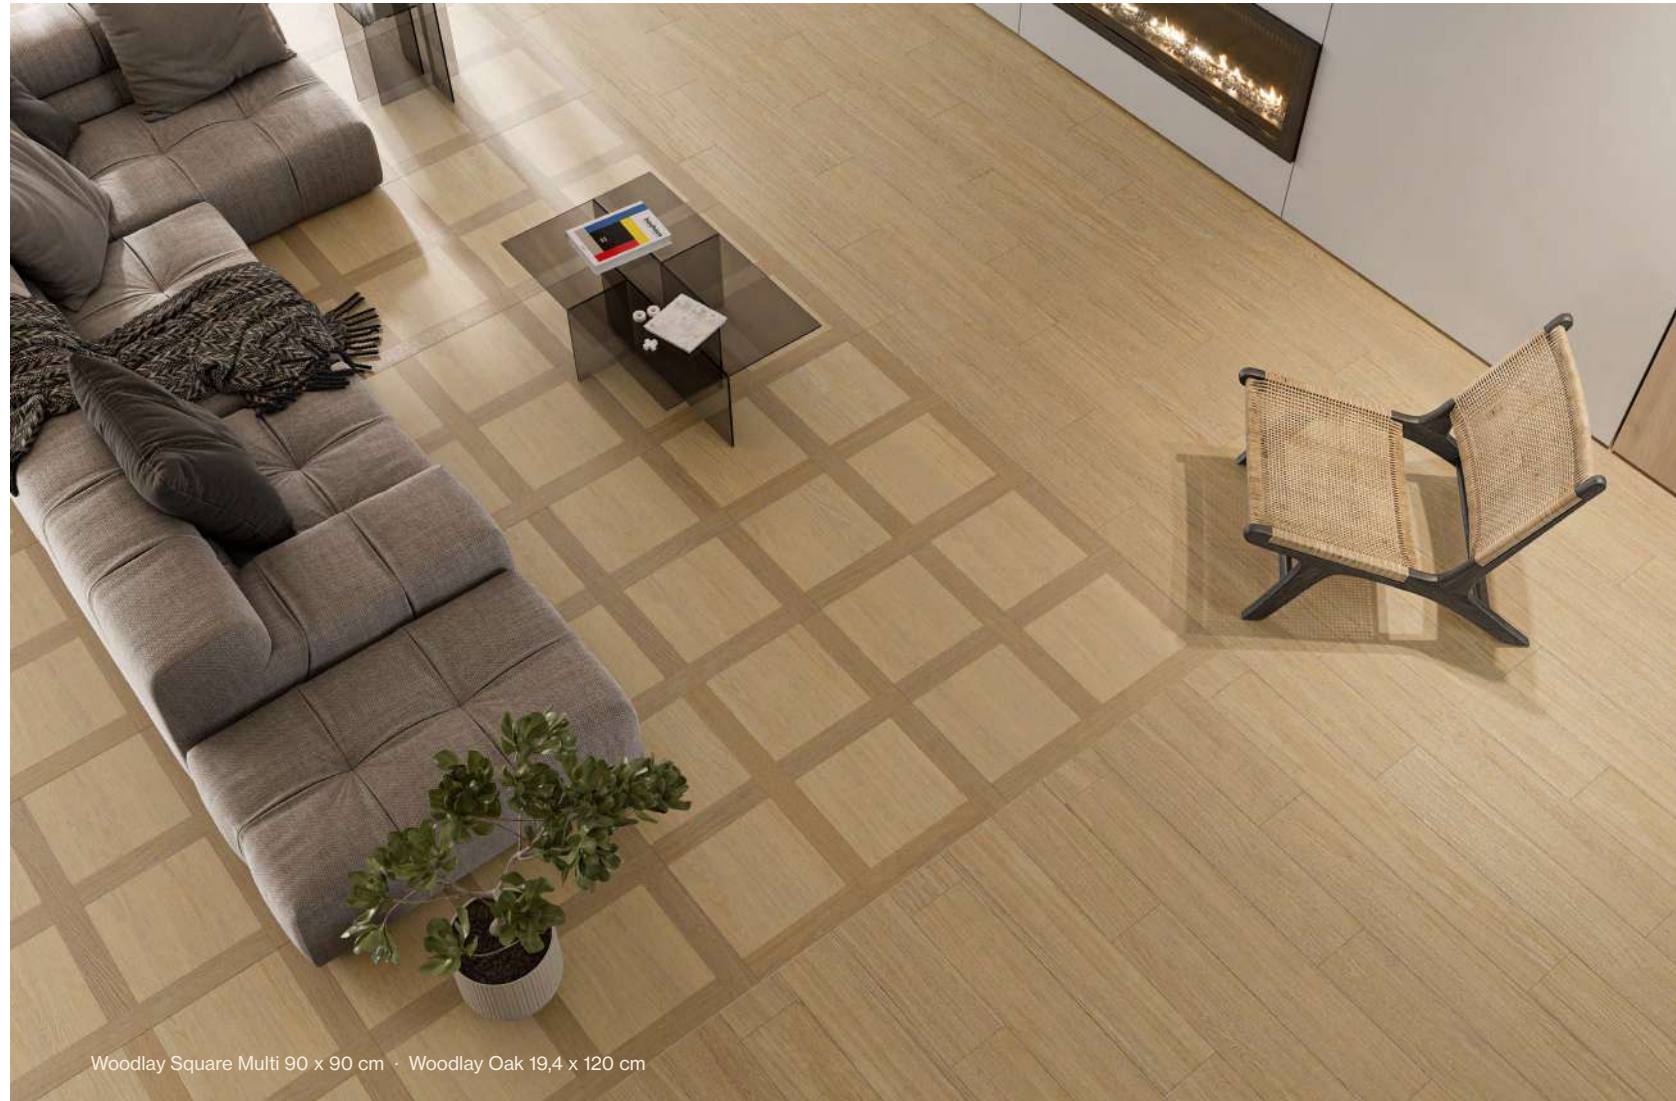

# Woodlay

Formatos  
Sizes  
Formats  
Formate

Porcelánico · Porcelain Tiles · Grès Cérame Émaillé · Feinsteinzeug

Tipología · Typology · Typologie · Typologie

Colores · Colours · Couleurs · Farben

Woodlay Line Oak 60 x 120 cm · Calcaria Beige 60 x 120 cm