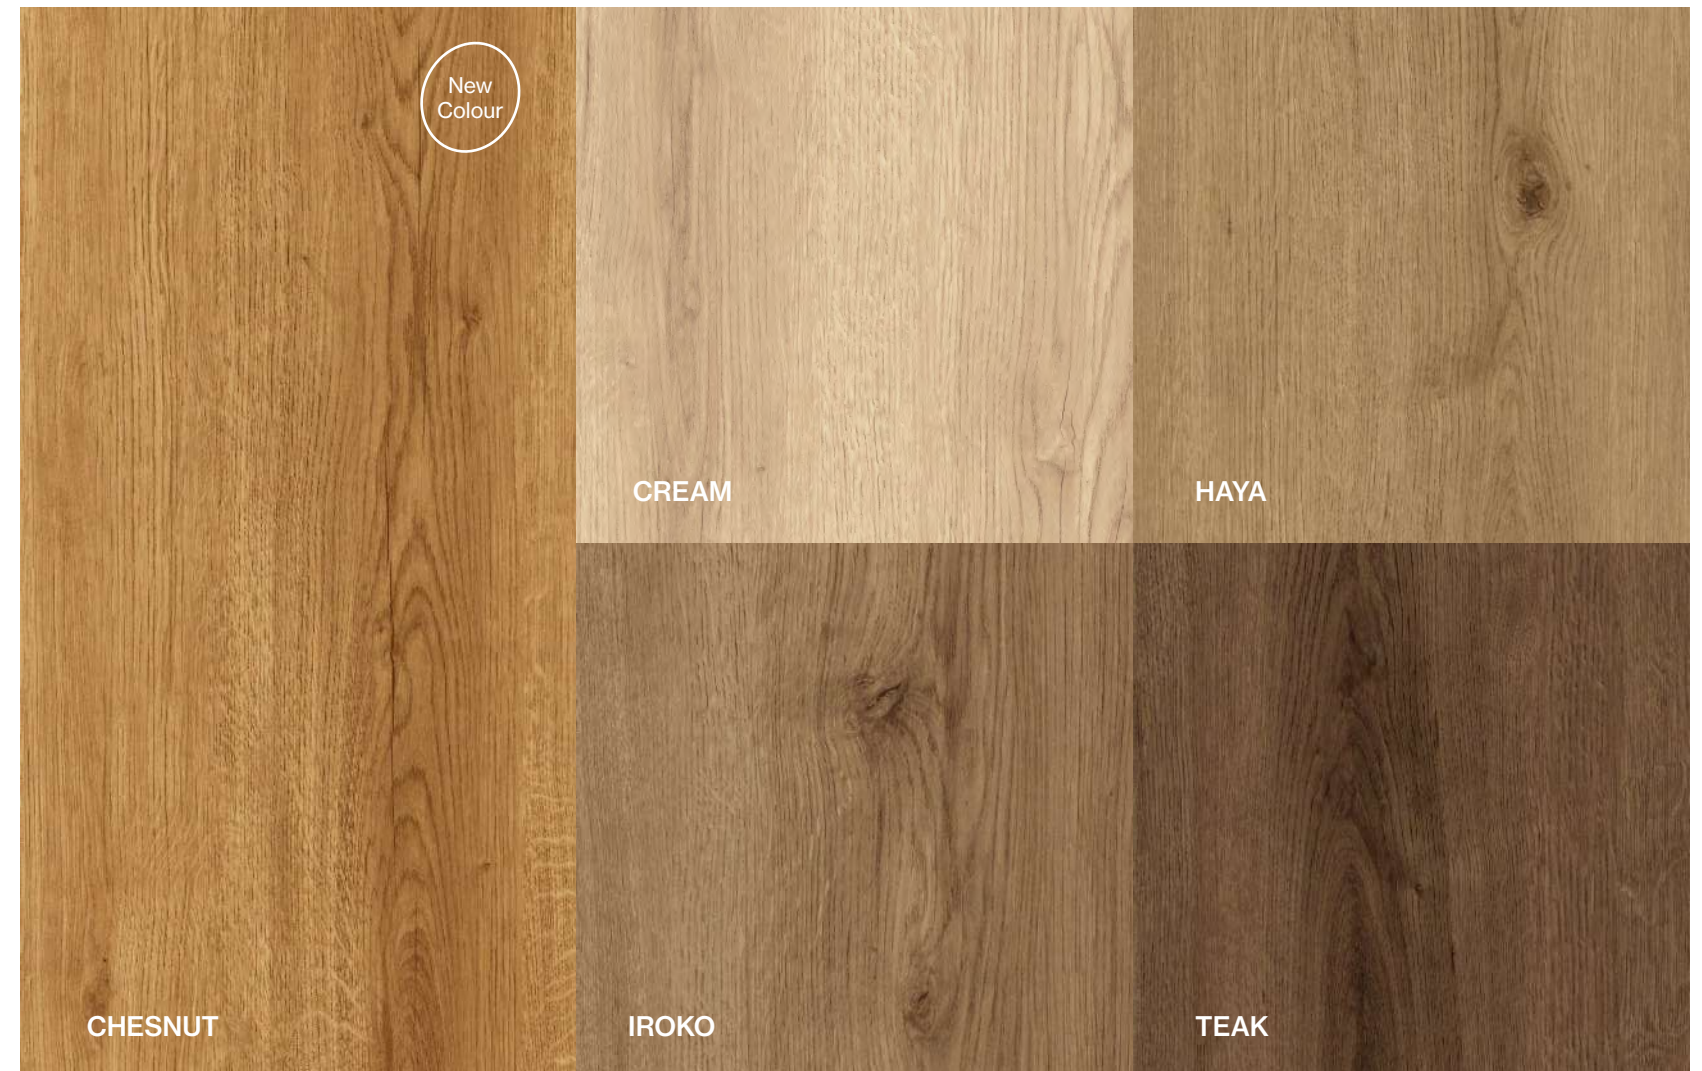

Concorde Iroko 19,4 x 120 cm

Concorde

Formatos
Sizes
Formats
Formate

Porcelánico · Porcelain Tiles · Grès Cérame Émaillé · Feinsteinzeug

19,4 x 120

8 x 59,2

Tipología · Typology · Typologie · Typologie

PORCELAIN

FLOOR

WALL

MATT

RECTIFIED

MODERATED

Colores · Colours · Couleurs · Farben