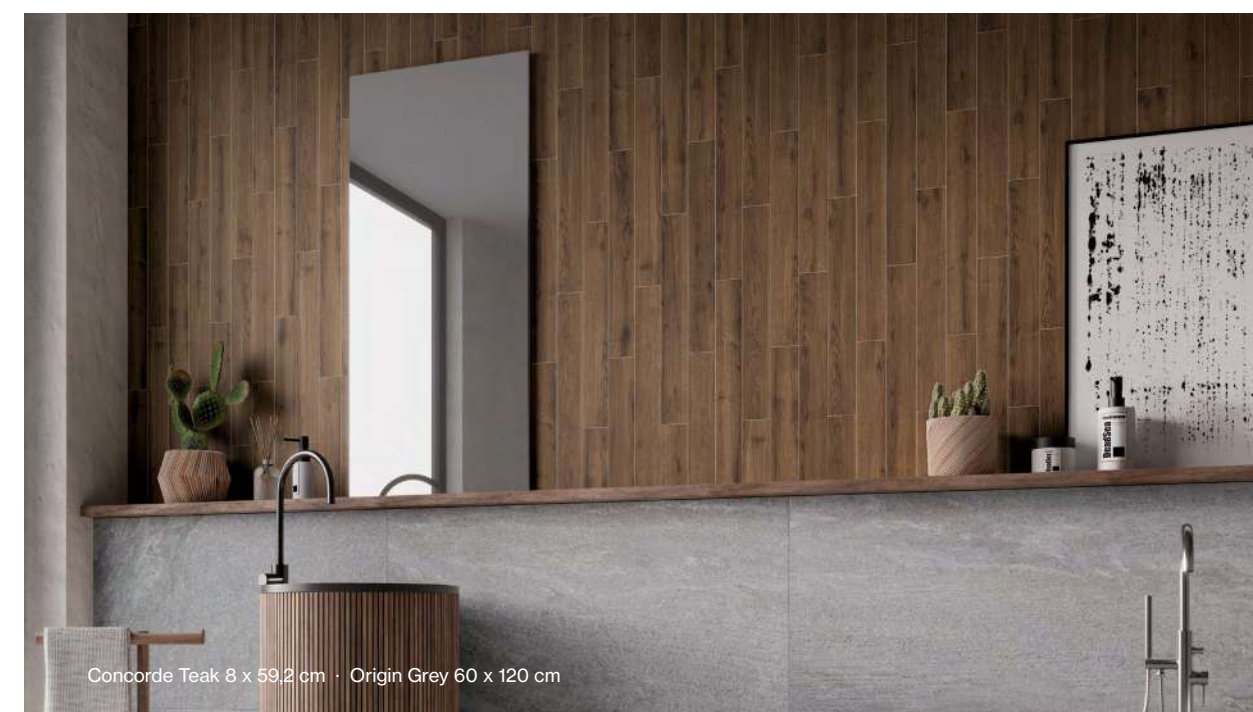

Concorde Teak 8 x 59,2 cm · Origin Grey 60 x 120 cm