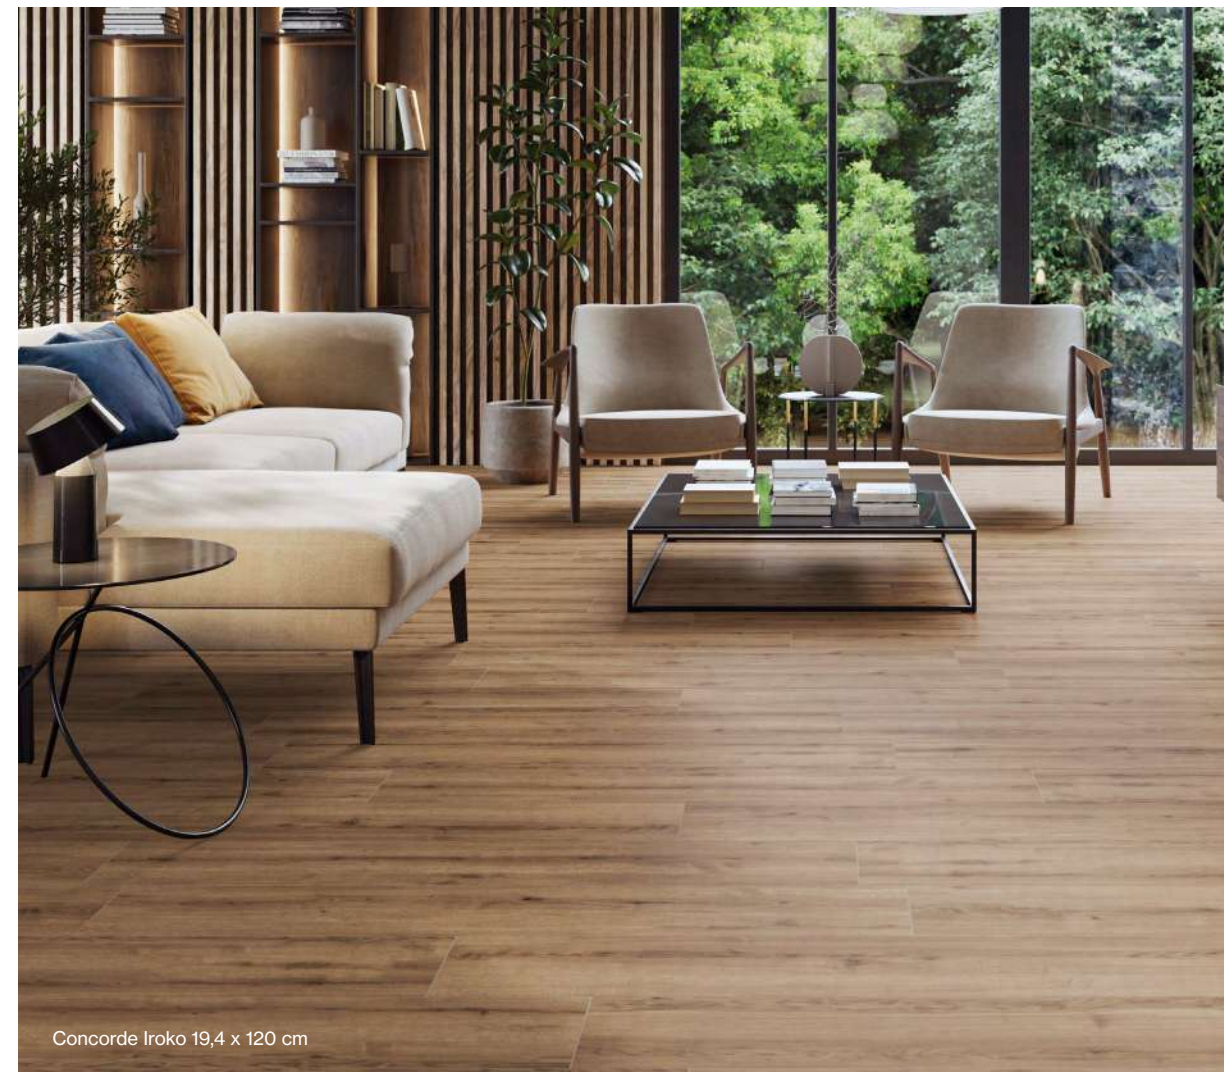

Concorde Cream 19,4 x 120 cm · Elektra Black 60 x 120 cm Pulido

Concorde Haya 8 x 59,2 cm