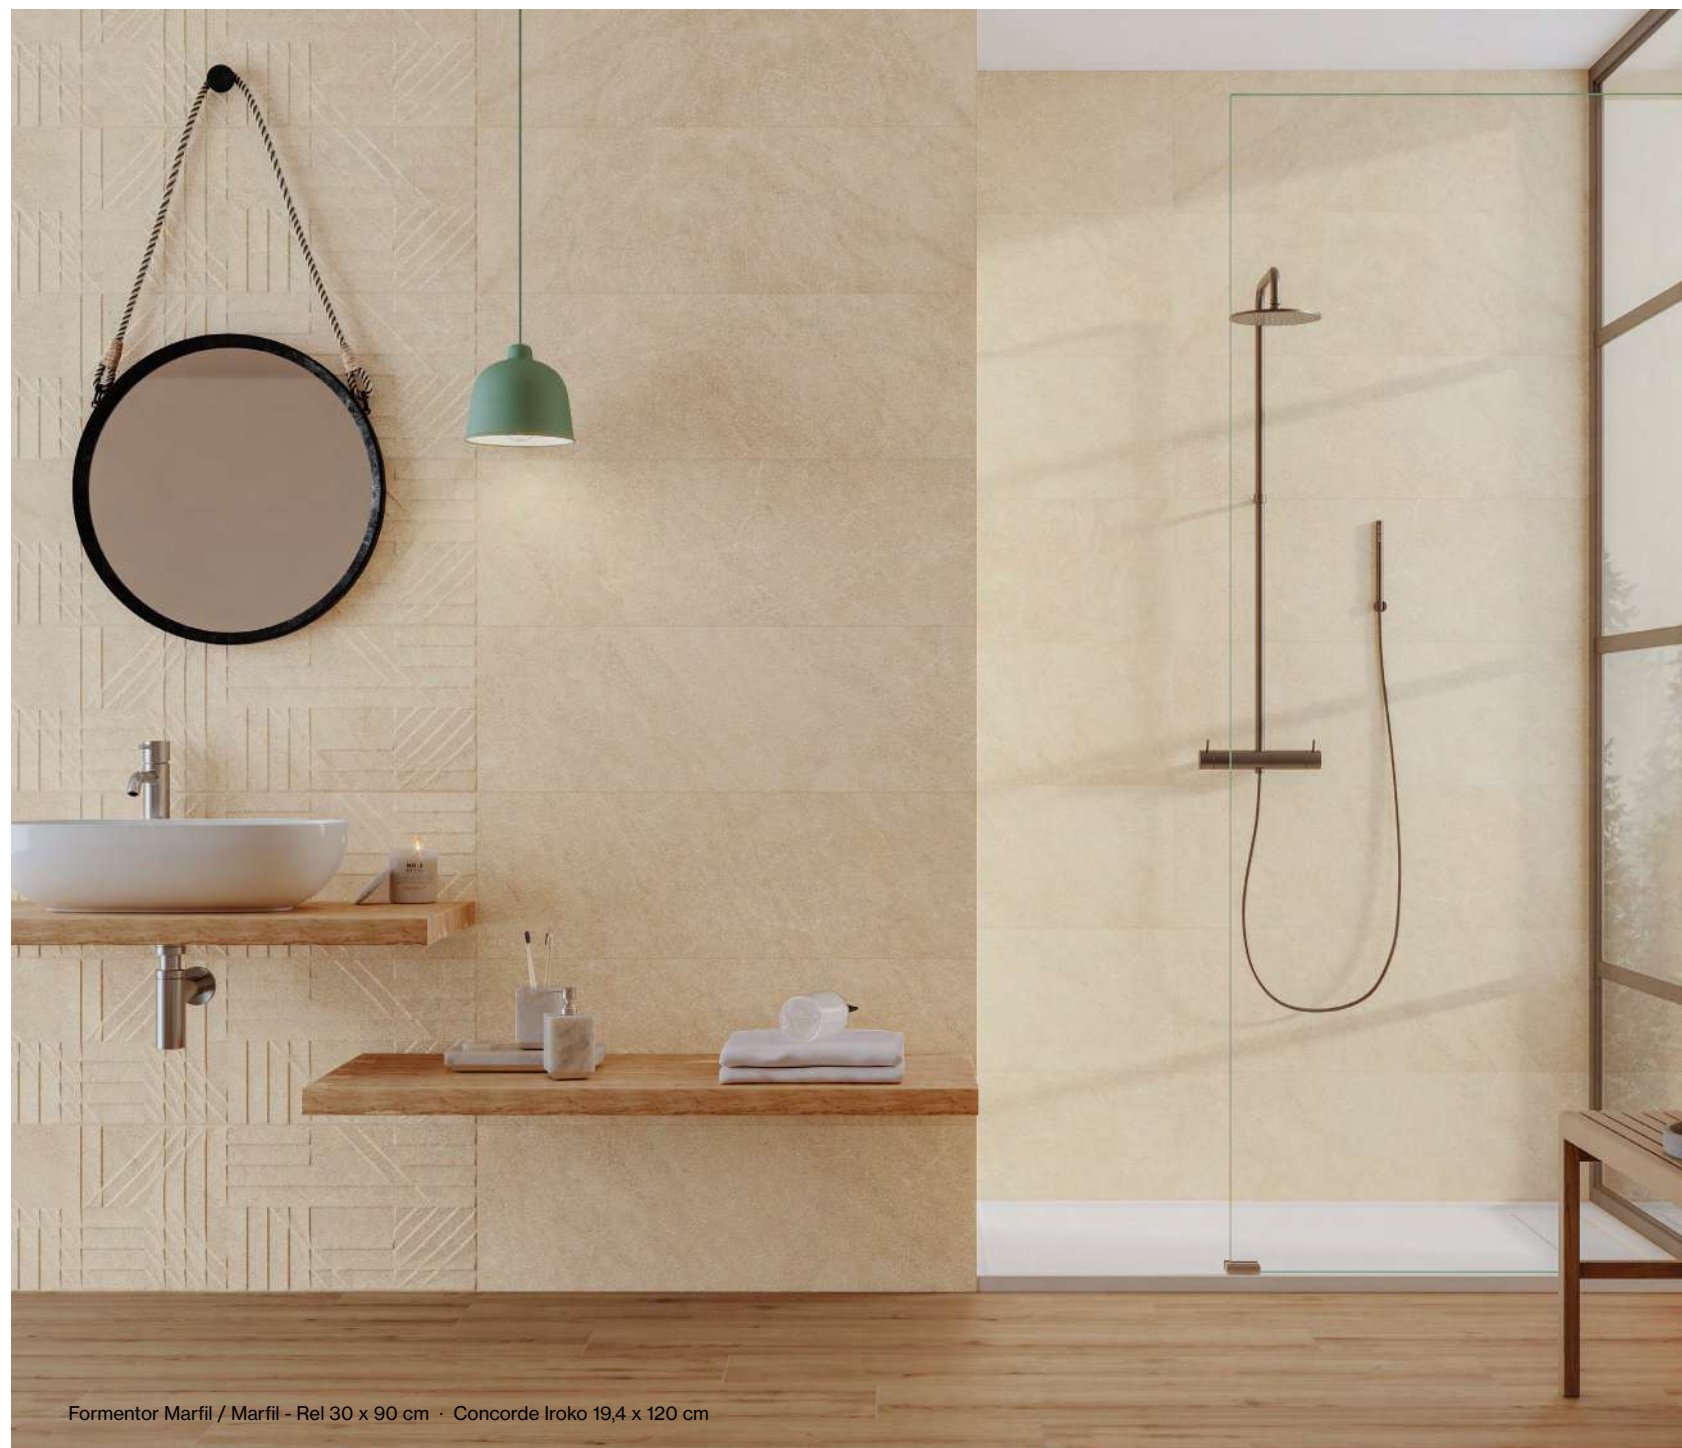

Formentor Marfil / Marfil - Rel 30 x 90 cm · Concorde Iroko 19,4 x 120 cm