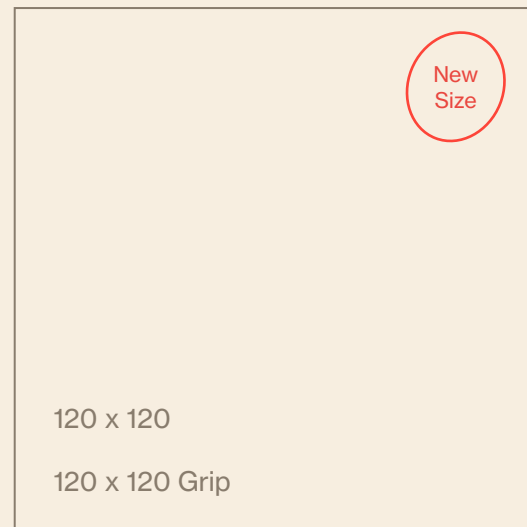

Formentor

Formatos
Sizes
Formats
Formate

Porcelánico · Porcelain Tiles · Grès Cérame Émaillé · Feinsteinzeug