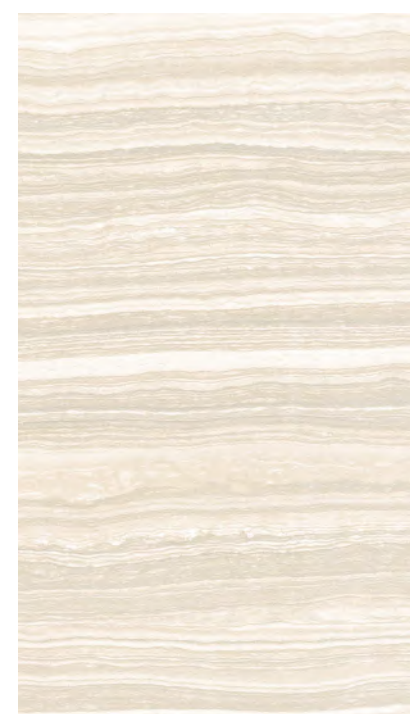

RECTIFIED

LIGHT

Colores · Colours · Couleurs · Farben

WHITE

IVORY

PEARL

Albani Pearl 60 x 120 cm Lapado

Albani White 60 x 120 cm Lapado