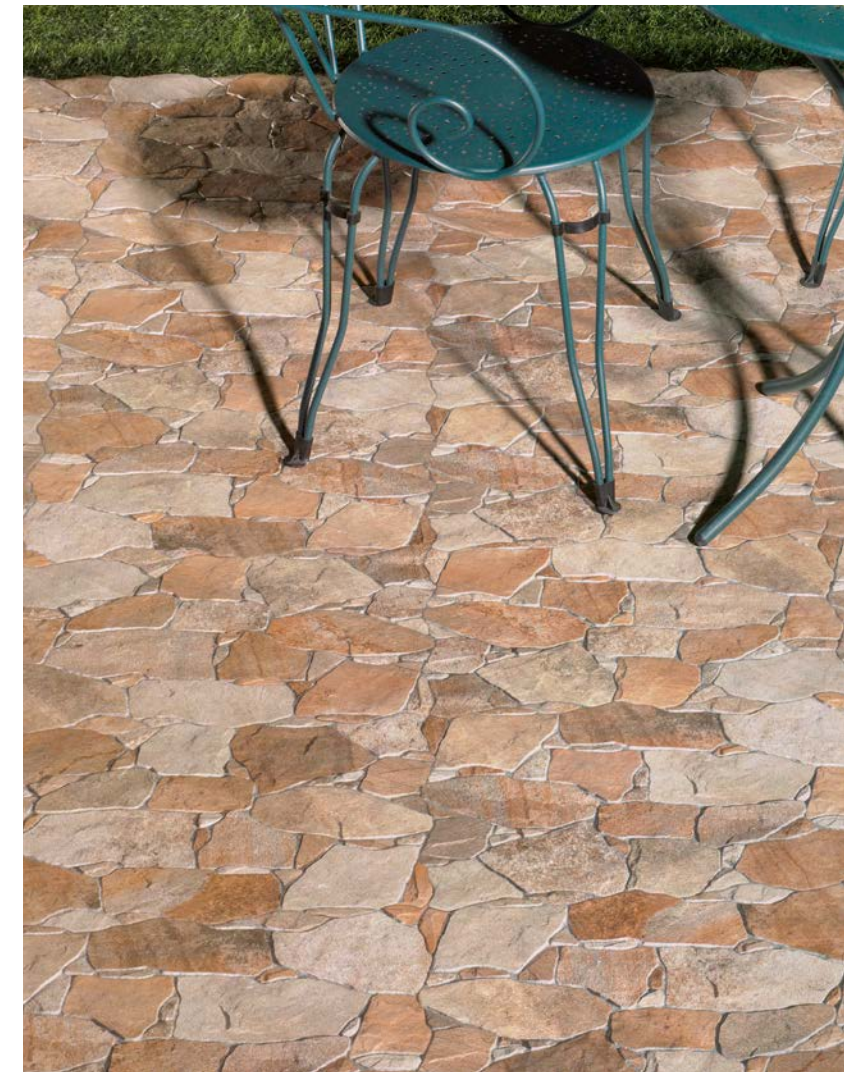

SERIE Nalón

SIZES
34 x 50

SIZES
34 x 50

Ródano

Ródano Mix 34 x 50 cm Grip

cm In						
34 x 50	7	1,19	76,16	64	1.360	EUROPALET

cm In						
34 x 50	7	1,19	76,16	64	1.360	EUROPALET