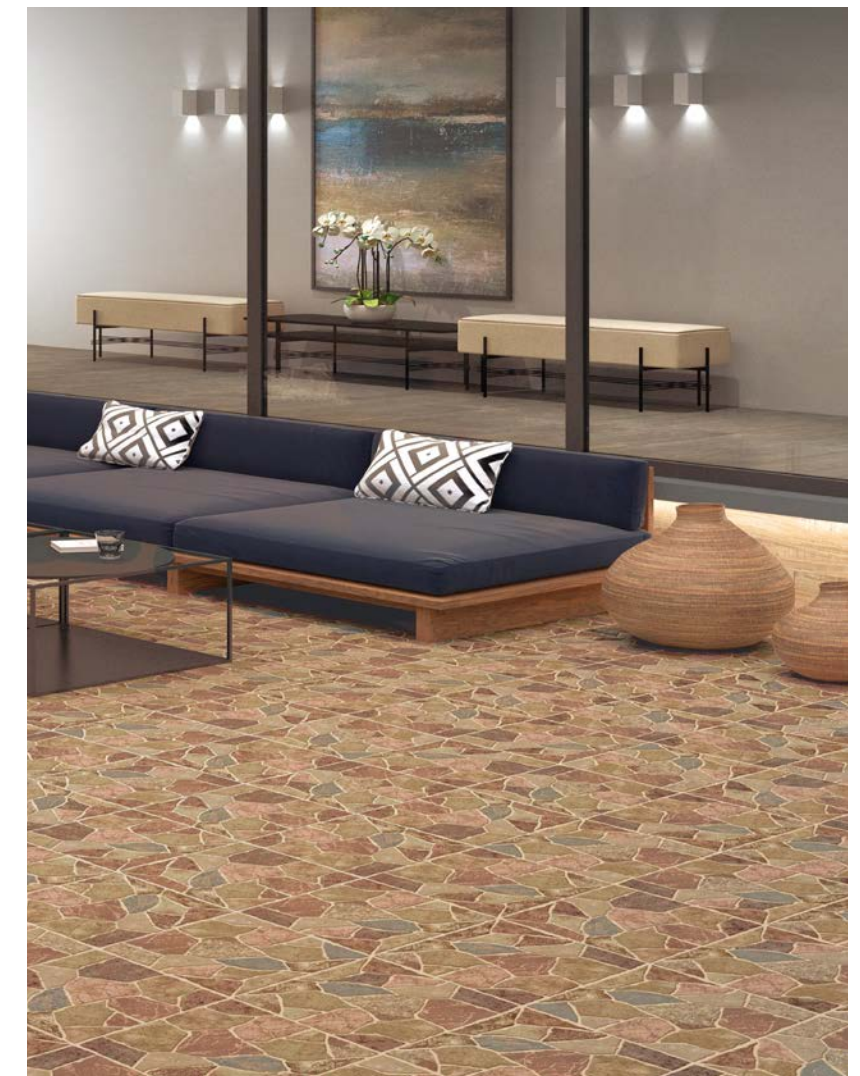

Piedra Musgo 45 x 45 cm Grip

cm	In						
45 x 45	17,7" x 17,7"	7	1,41	73,32	52	1.335	EUROPALET

cm	In						
45 x 45	17,7" x 17,7"	7	1,41	73,32	52	1.335	EUROPALET