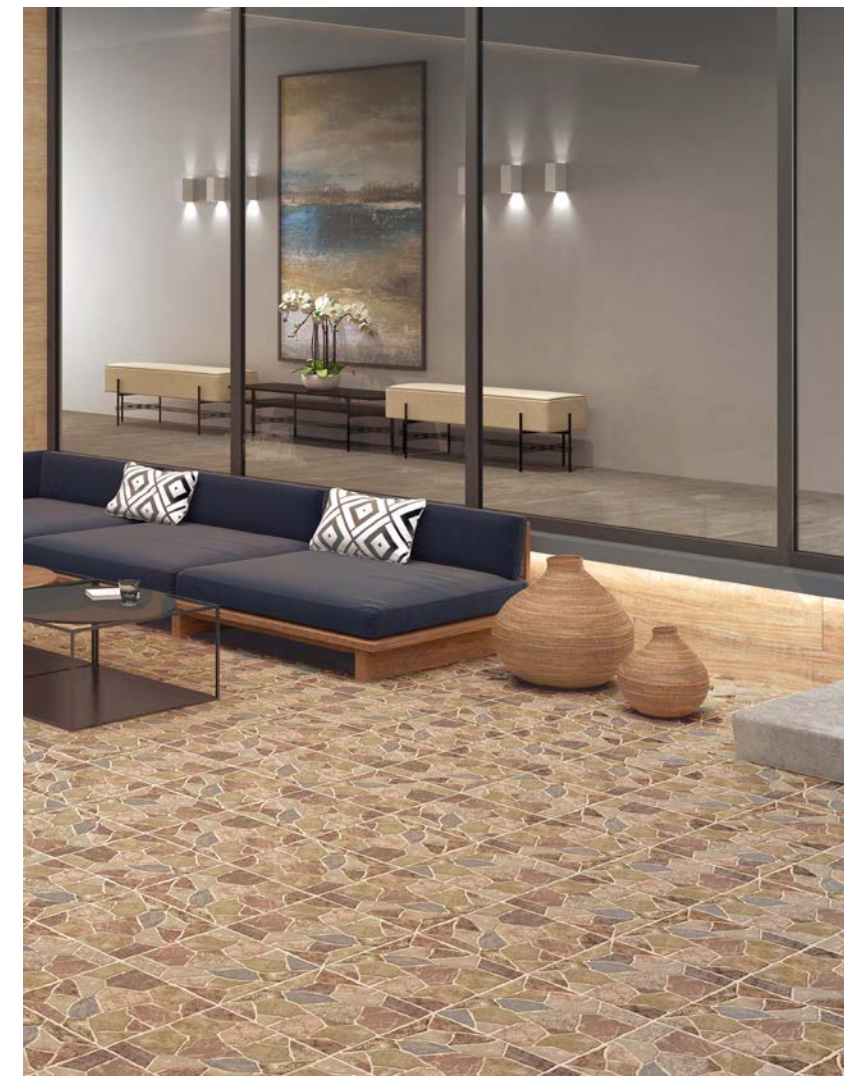

Pietra Marrón 33,3 x 33,3 cm

33,3 x 33,3 13,1" x 13,1" 9 1 68 68 1.172,70 60 x 120

SERIE Teide

SIZES
33,3 x 33,3

TEIDE GRIS | M - 050
33,3 x 33,3 cm · 13,1" x 13,1"

TEIDE COTTO | M - 050
33,3 x 33,3 cm · 13,1" x 13,1"