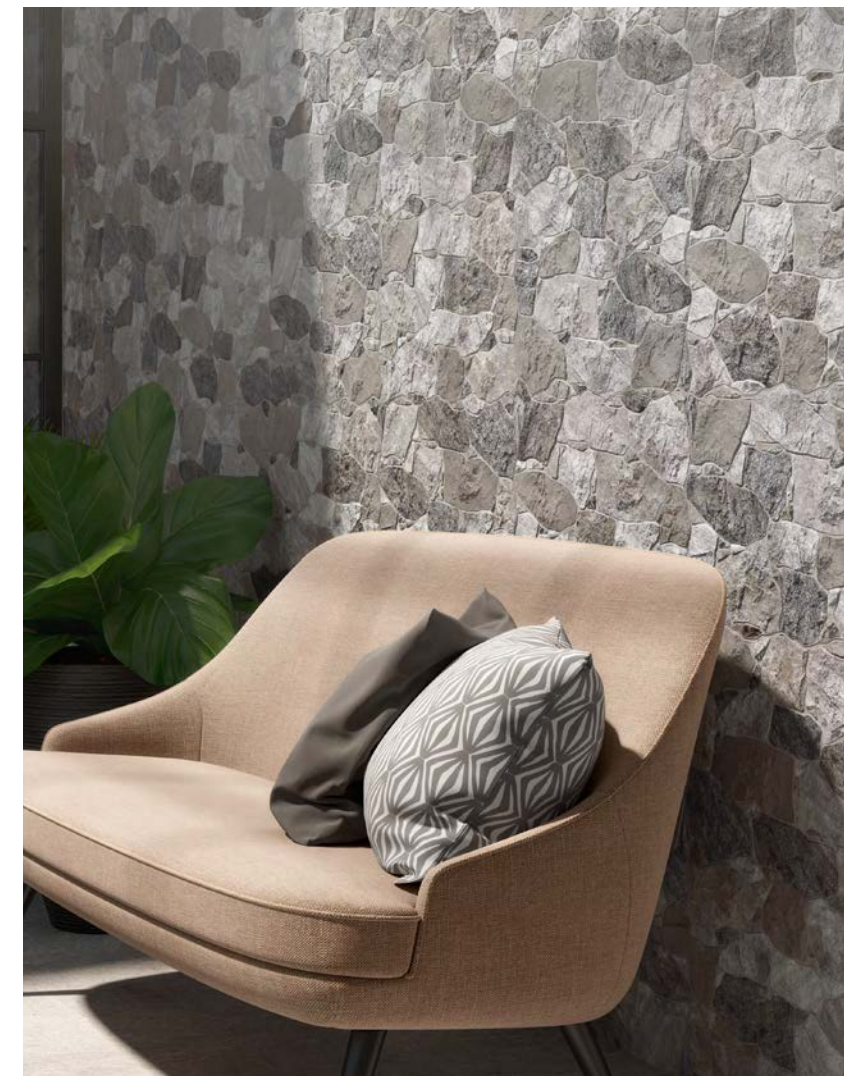

SIZES
34 x 50

Volga

VOLGA CREMA GRIP | M - 100
34 x 50 cm · 13,3" x 19,6"

VOLGA OCRE GRIP | M - 100
34 x 50 cm · 13,3" x 19,6"

VOLGA MUSGO GRIP | M - 100
34 x 50 cm · 13,3" x 19,6"

VOLGA GRIS GRIP | M - 100
34 x 50 cm · 13,3" x 19,6"