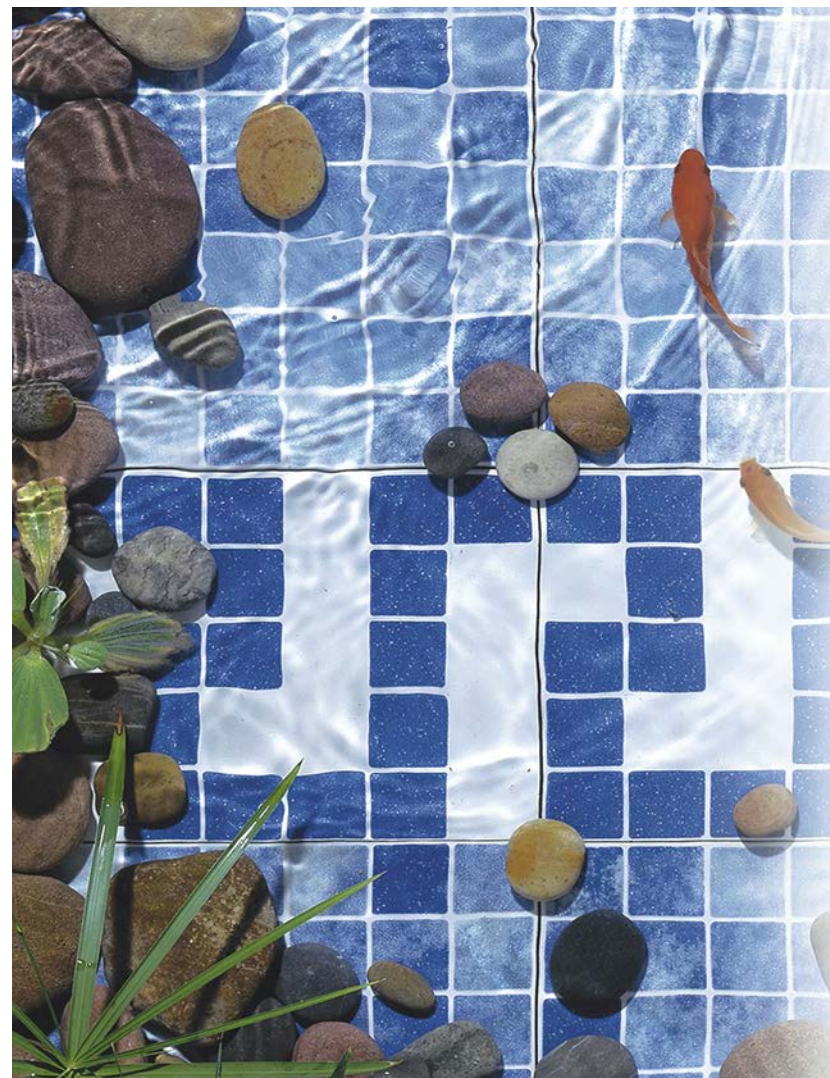

SERIE Neptuno

SIZES
33,3 x 33,3

Neptuno Azul 33,3 x 33,3 cm Brillo · Cenefa Neptuno 16 x 33,3 cm Brillo

cm In							
33,3 x 33,3	13,1" x 13,1"	9	1	68	68	1.172,70	60 x 120

PAVIMENTO / REVESTIMIENTO
FLOOR / WALL TILES
CARRELAGE DE SOL / MUR
BODENFLIESEN / WANDFLIESEN

SERIE Ocean

SIZES
33,3 x 33,3

SPECIAL PIECES
PIEZAS ESPECIALES · PIÈCES SPÉCIALES · SONDERTEILE

Available in all colors cut and beveled skirting tile
Disponible en todos los colores cortado y biselado
Disponible en toutes les couleurs, coupé et biseauté
Verfügbar in allen Farben, geschnitten und gekehrt

cm In							
33,3 x 33,3	13,1" x 13,1"	9	1	68	68	1.172,70	60 x 120