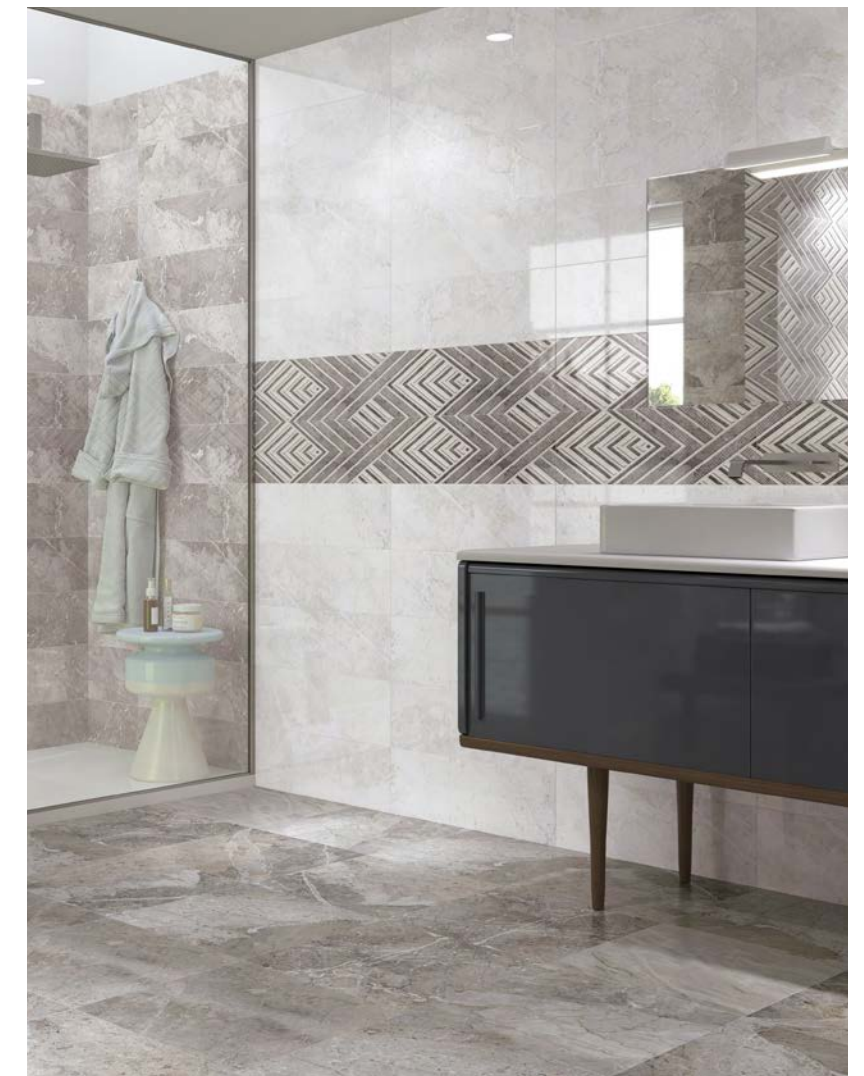

Scarlett Grey 45 x 45 cm Brillo · Scarlet White 20 x 60 cm Brillo · Scarlet - D 20 x 60 cm Brillo

cm In							
45 x 45	17,7" x 17,7"	7	1,41	73,32	52	1.335	EUROPALET

cm In							
45 x 45	17,7" x 17,7"	7	1,41	73,32	52	1.335	EUROPALET