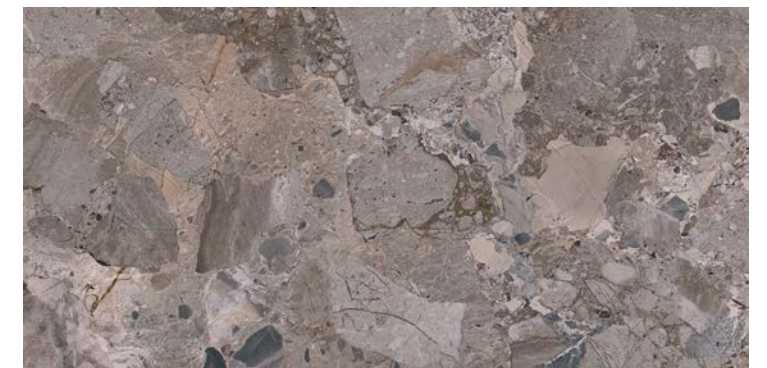

CEPPO DE SEVILLE TAUPE PULIDO | M - 131
60 x 120 cm · 23,6" x 47,2"

CEPPO DE SEVILLE ANTRACITE | M - 130
60 x 120 cm · 23,6" x 47,2"

CEPPO DE SEVILLE ANTRACITE PULIDO | M - 131
60 x 120 cm · 23,6" x 47,2"

SPECIAL PIECES
PIEZAS ESPECIALES · PIÈCES SPÉCIALES · SONDERTEILE