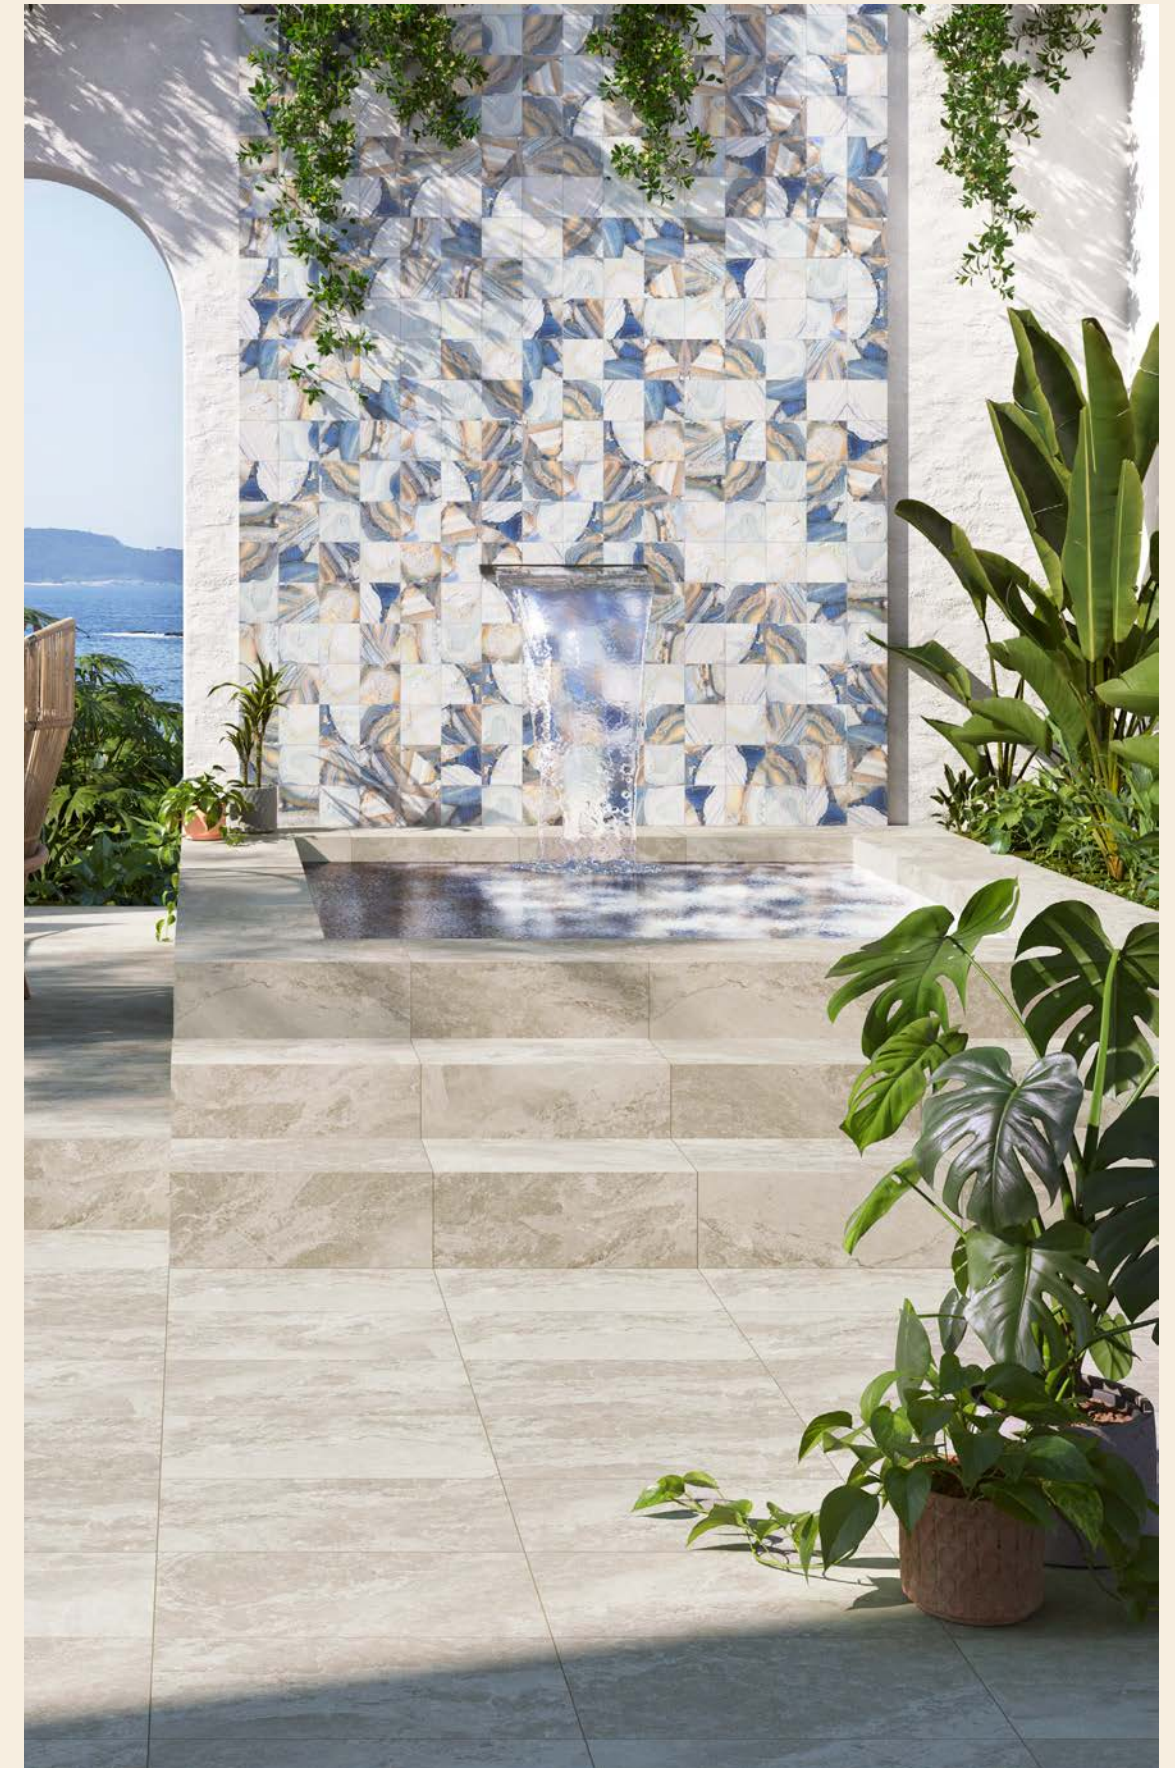

Rochas Natural 33 x 60 cm Grip · Agata Holly Blue 15 x 15 cm