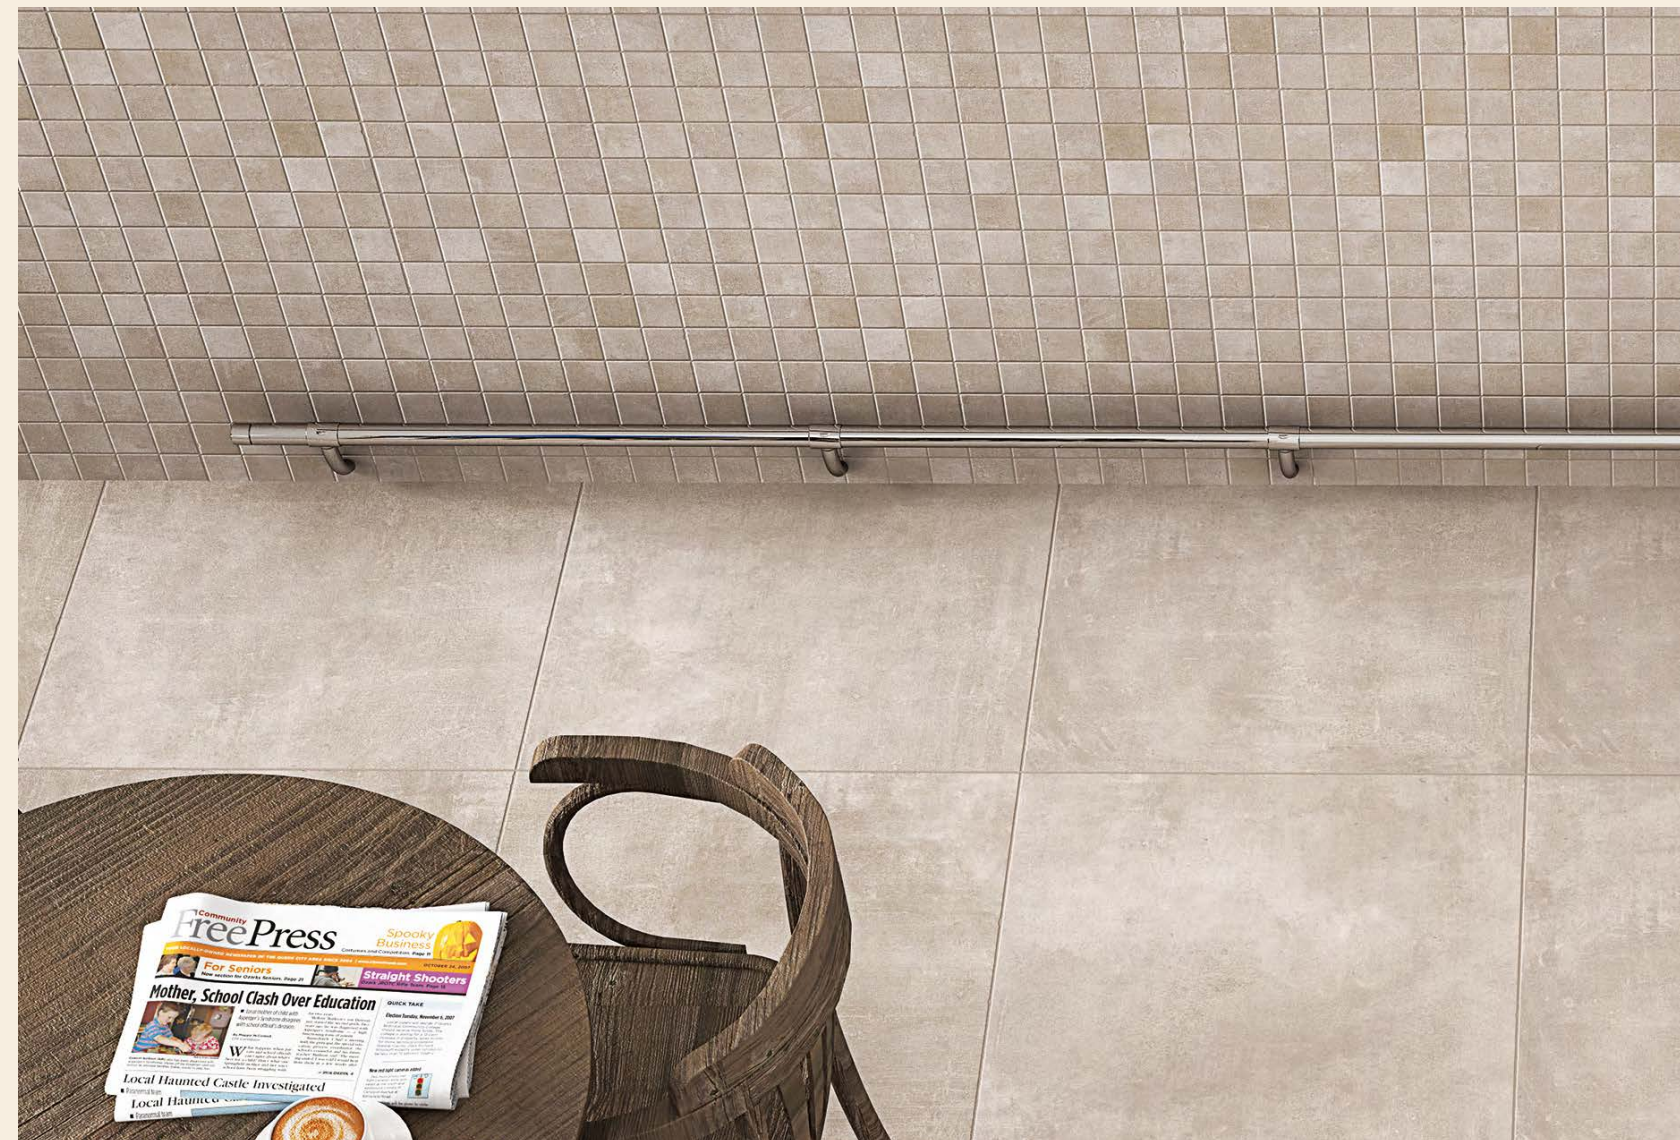

SERIE Montblanc

Mont Blanc Gris 60 x 60 cm · Mosaico Mont Blanc Gris 33,3 x 33,3 cm

cm	in		m²	m²	Kg	cm	
60 x 60	23,6" x 23,6"	4	1,44	46,08	32	943	EUROPALET
45 x 45	17,7" x 17,7"	6	1,21	67,76	56	1275	EUROPALET
33 x 60	12,9" x 23,6"	7	1,38	55,20	40	1055	EUROPALET

SIZES
60 x 60 · 45 x 45 · 33 x 60