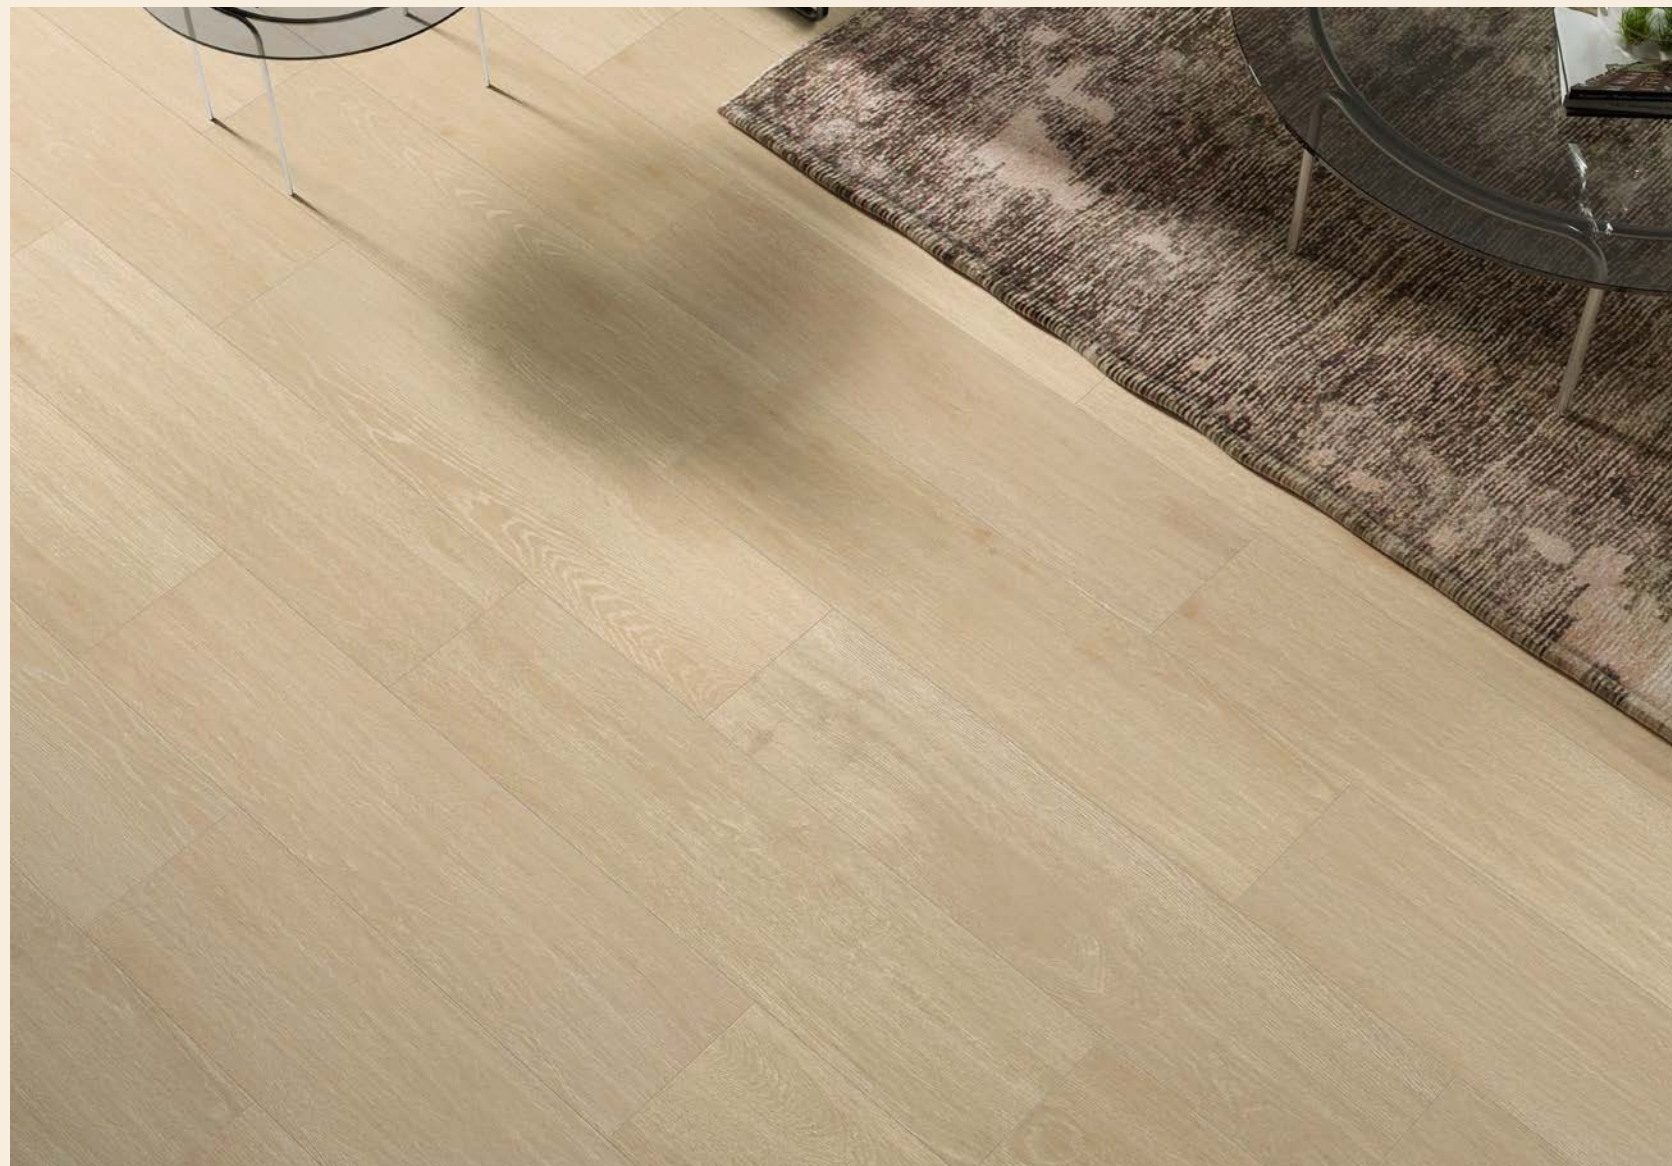

SERIE Lesny

Lesny Cream 29,5 x 120 cm

cm	in		m²	kg	cm
29,5 x 120 REC.	11,6" x 47,2" REC.	4	1,41	50,76	36
19,4 x 120 REC.	7,6" x 47,2" REC.	4	0,93	44,64	48
				1.076,48	EUROPALET

SIZES
29,5 x 120 · 19,4 x 120