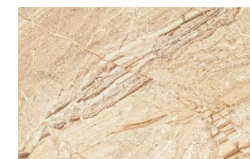

1.145,24

60 x 120

SERIE Claudia

Claudia Beige / Marrón 25 x 40 cm Brillo · Oropesa Marrón 45 x 45 cm Brillo

RED BODY WALL GLOSS

SIZES
25 x 40

CLAUDIA BEIGE | M - 230
25 x 40 cm · 9,8" x 15,7"

CLAUDIA MARRÓN | M - 245
25 x 40 cm · 9,8" x 15,7"