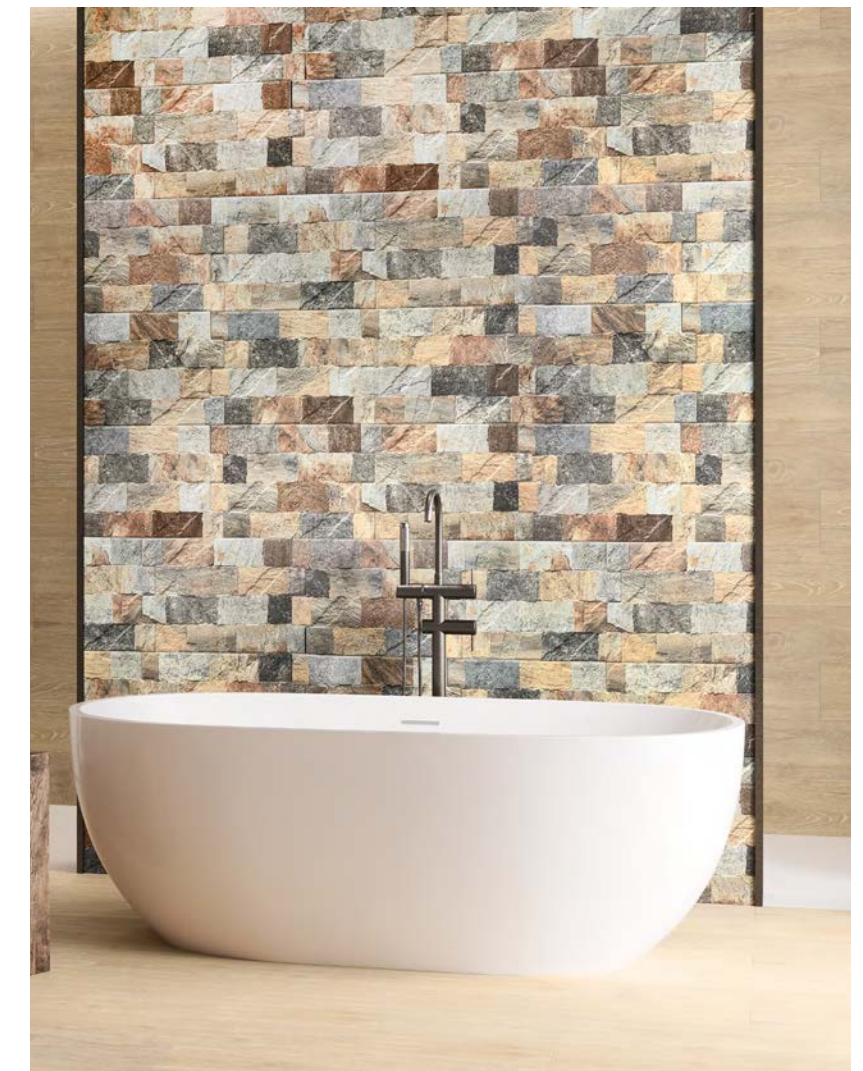

Donegal Mix 34 x 50 cm · Liberty Roble 25 x 90 cm

cm	in						
34 x 50	13,3" x 19,6"	7	1,19	76,16	64	1.360	EUROPALET