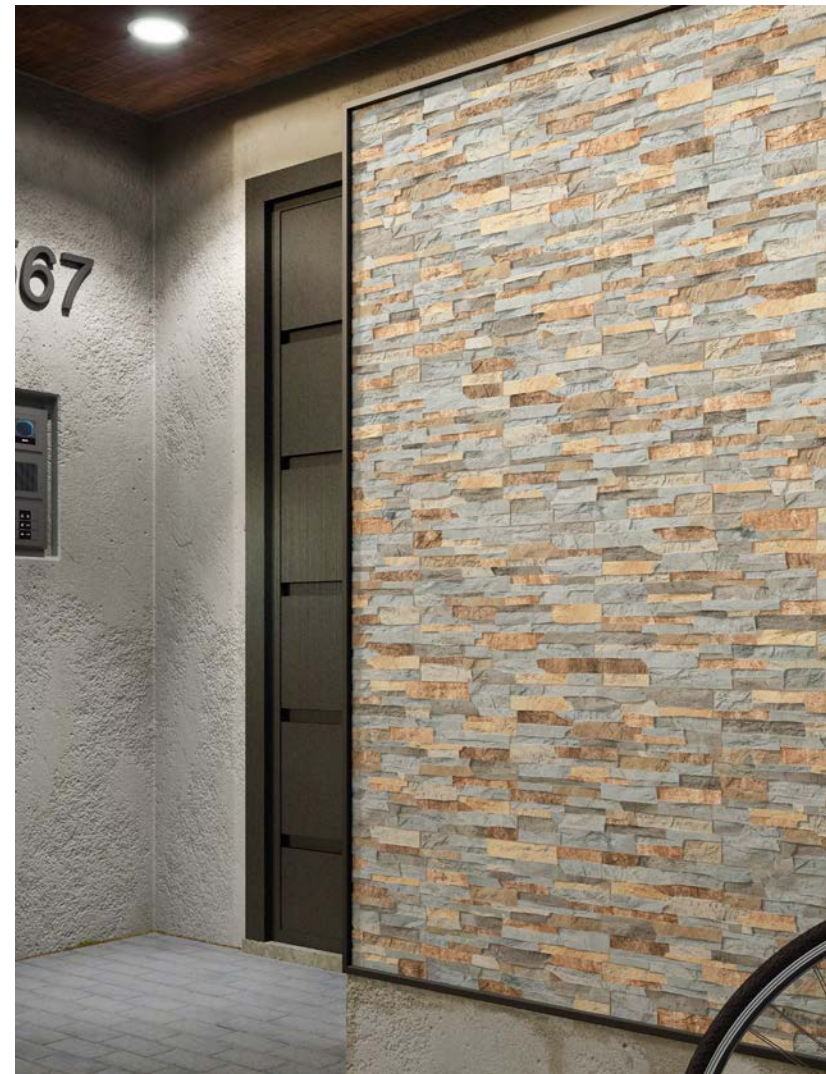

SERIE Llerena

SIZES
34 x 50

LLERENA GRIS | M - 100
34 x 50 cm · 13,3" x 19,6"

LLERENA ÓXIDO | M - 100
34 x 50 cm · 13,3" x 19,6"

LLERENA TERRA | M - 100
34 x 50 cm · 13,3" x 19,6"

Llerena Óxido 34 x 50 cm

cm In							
34 x 50	13,3" x 19,6"	7	1,19	76,16	64	1.360	EUROPALET