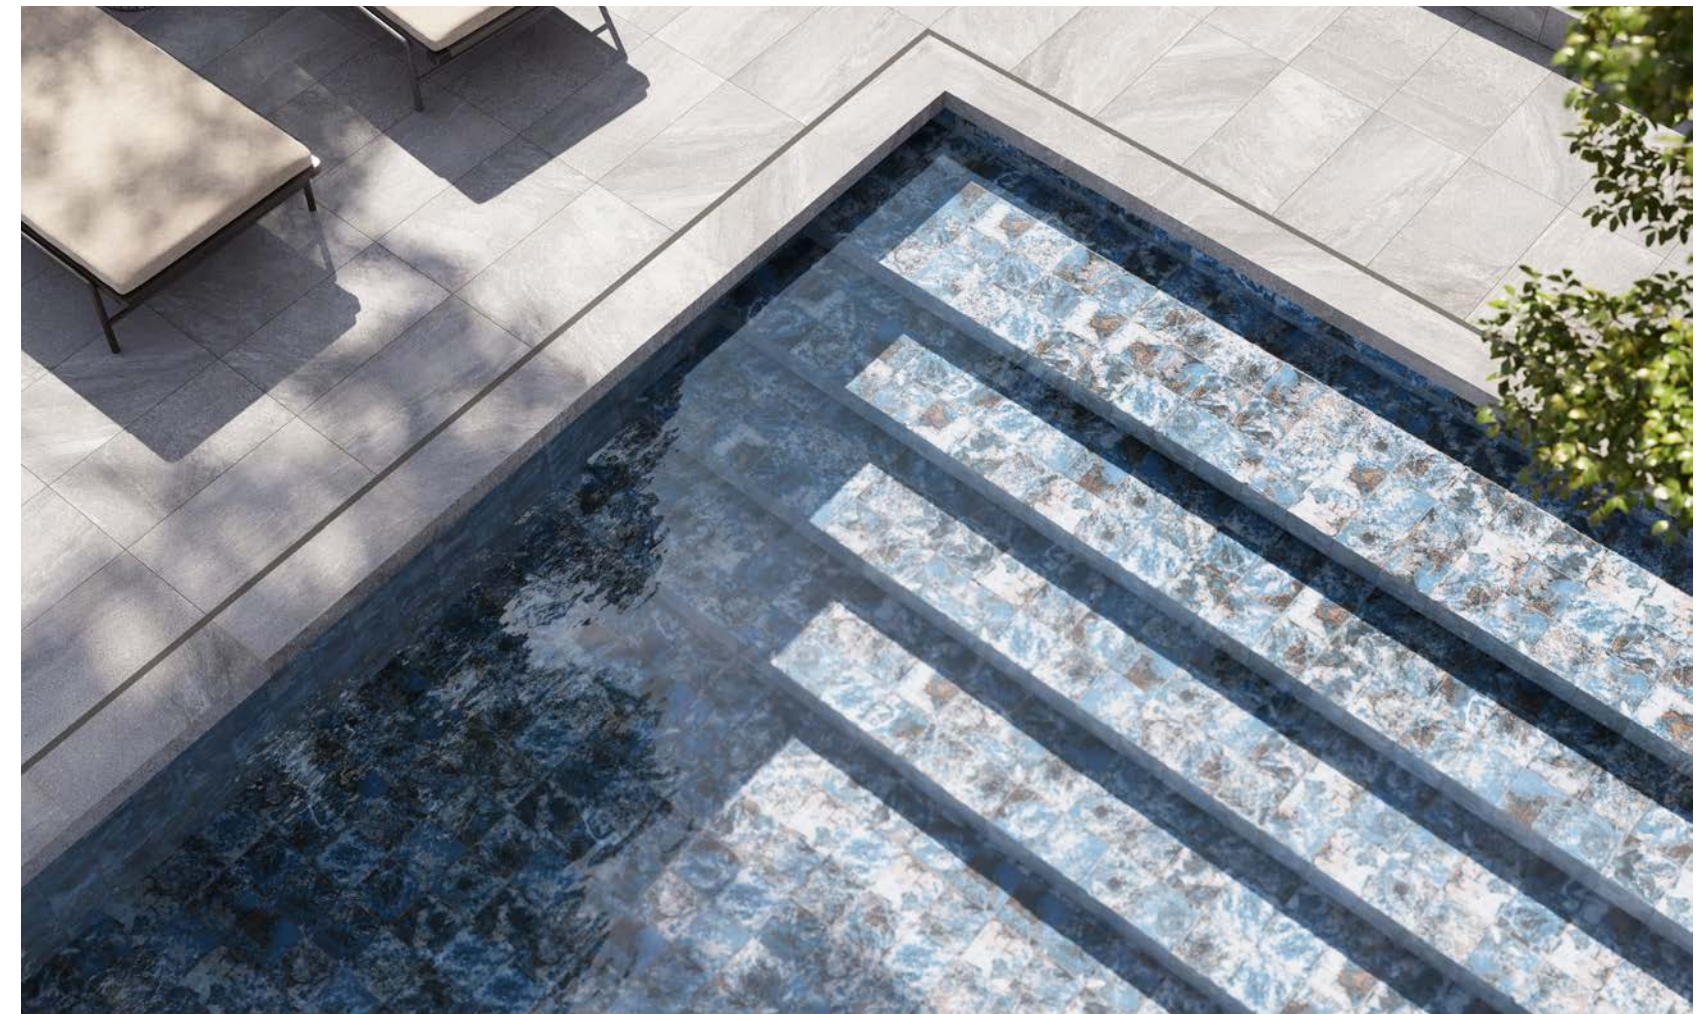

Agata

SIZES
15 x 15

Mares

SIZES
15 x 15

cm | In						
15 x 15 REC.	5,9" x 5,9" REC.	44	1	60	60	1.251,52
EUROPALET						

Sierra

SIZES
15 x 15

Savage Silver 33 x 60 cm Grip · Sierra de Gredos 15 x 15 cm