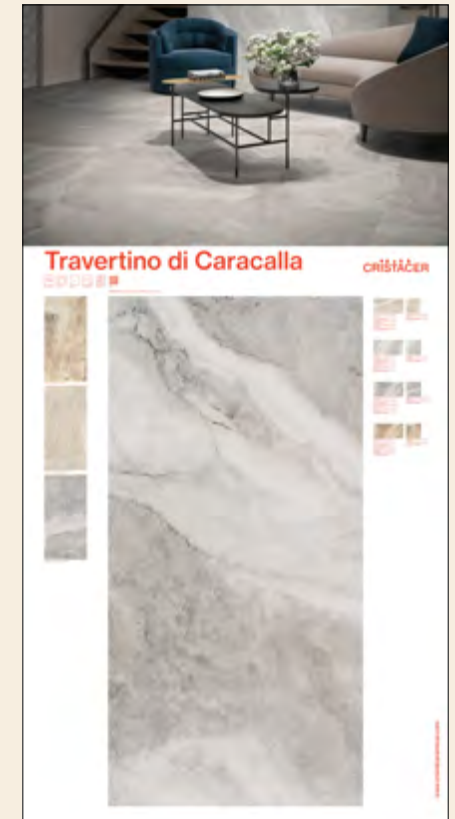

TCA008 - TRAVERTINO ANTRACITA 60x120
TRAVERTINO DI CARACALLA ANTRACITA
60x120
T.C. BEIGE TACO 10x20
T.C. BIANCO TACO 10x20
T.C. SILVER TACO 10x20