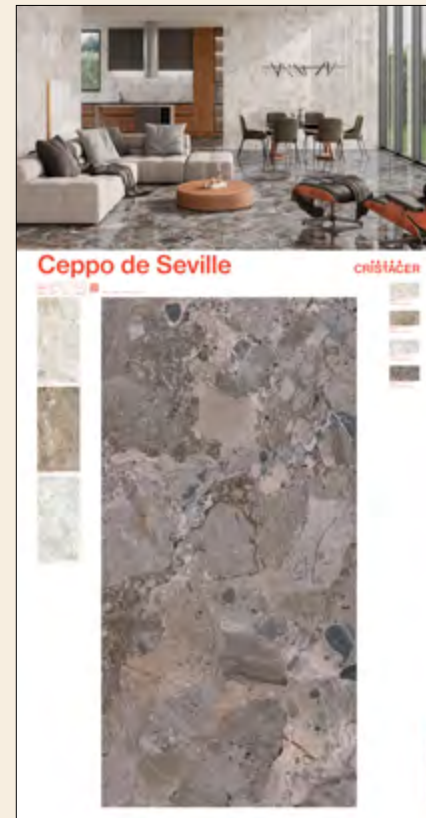

CPP007 - CEPPO D.S. ANTRACITE 60x120

CEPPO DE SEVILLE ANTRACITE 60x120
C.D.S BEIGE TACO 10x20
C.D.S TAUPE TACO 10x20
C.D.S WHITE TACO 10x20