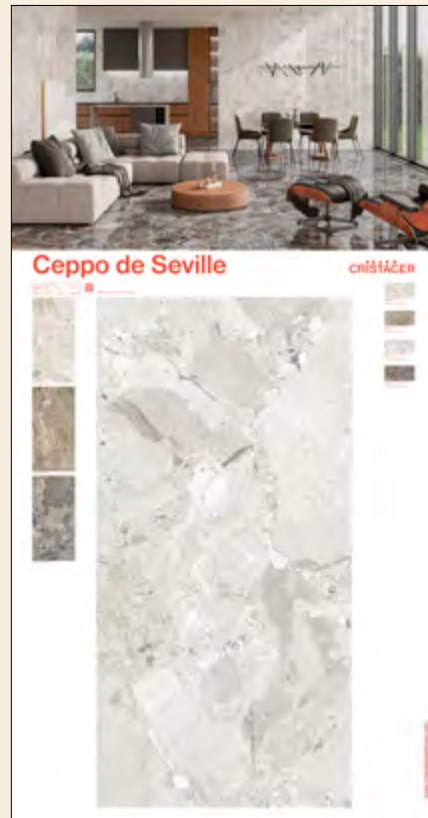

CPP006 - CEPPO D.S. WHITE 60x120

CEPPO DE SEVILLE WHITE 60x120
C.D.S BEIGE TACO 10x20
C.D.S TAUPE TACO 10x20
C.D.S ANTRACITE TACO 10x20