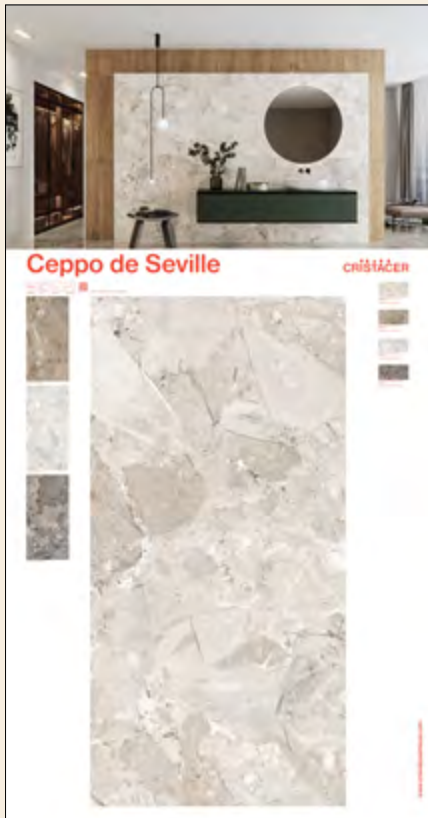

60x120

CPP005 - CEPPO D.S. BEIGE 60x120

CEPPO DE SEVILLE BEIGE 60x120
C.D.S TAUPE TACO 10x20
C.D.S WHITE TACO 10x20
C.D.S ANTRACITE TACO 10x20