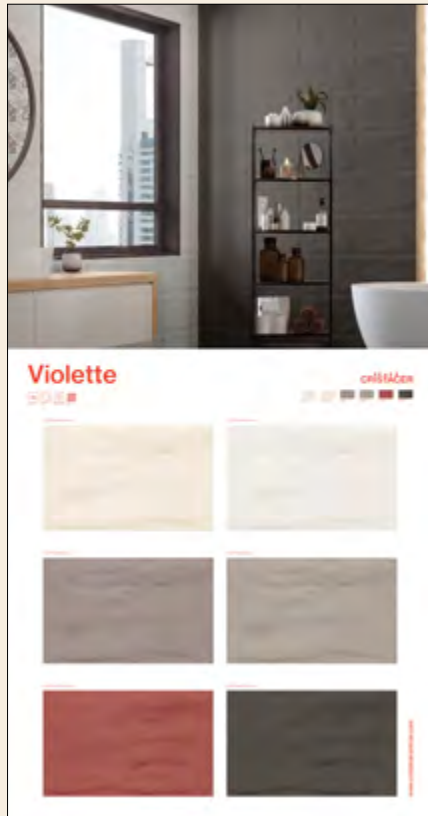

UMB003 - UMBRIA GRAFITO 90X90

UMBRIA GRAFITO 90X90  
TACOS 10X20: UMBRIA IVORY GRIP,  
TAUPE, GREY, GRAFITO

UMB004 - UMBRIA 59X59 / 29X59

UMBRIA IVORY 59,2X59,2  
UMBRIA TAUPE GRIP 29,2X59,2  
UMBRIA GREY 29,2X59,2  
UMBRIA GRAFITO 59,2X59,2

## Violette - VIO

25x40

VIO001 - VIOLETTE 25x40

VIOLETTE CREAM 25x40

VIOLETTE BLANCO 25x40

VIOLETTE TAUPE 25x40

VIOLETTE GRIS 25x40

VIOLETTE BURDEOS 25x40