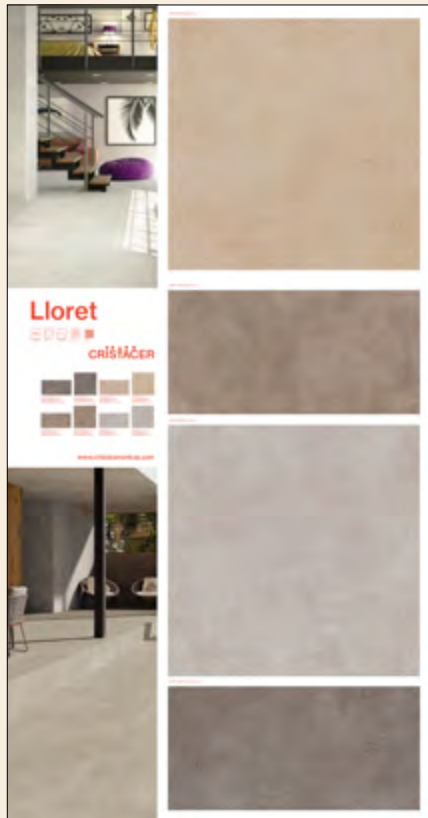

CRISTÁCER

PANEL STANDARD 1005 x 1924 mm

59,2x59,2
29,2x59,2

LLT009 - LLORET 59,2x59,2 / 29,2x59,2

LLORET BEIGE 59,2x59,2

LLORET TAUPE 29,2x59,2

LLORET GRIS 59,2x59,2

LLORET GRAFITO 29,2x59,2