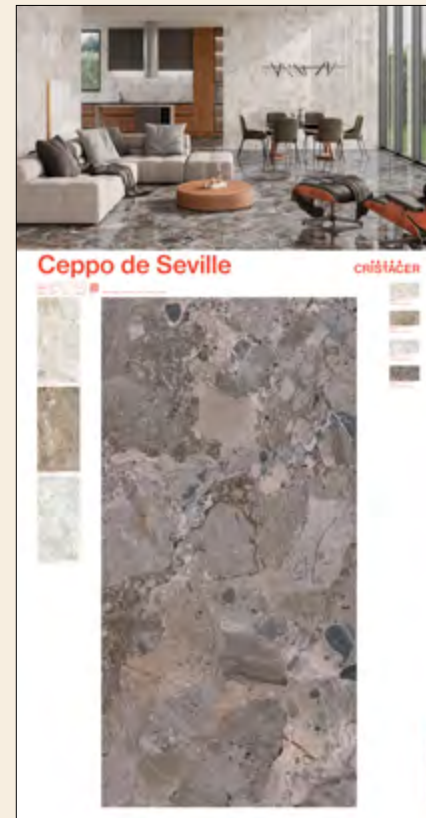

CPP003 - CEPPO D.S. ANTRACITE 60x120 PUL

CEPPO DE SEVILLE ANTRACITE 60x120 PUL
C.D.S BEIGE TACO 10x20 PUL
C.D.S TAUPE TACO 10x20 PUL
C.D.S WHITE TACO 10x20 PUL