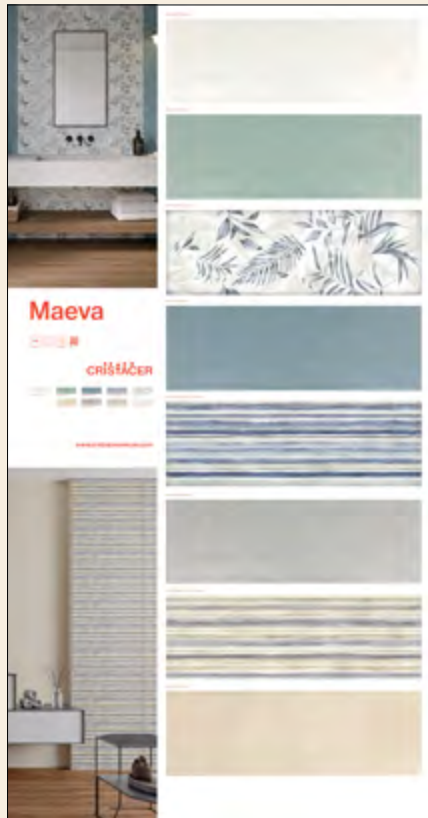

## Madrás - MAD

33,3x33,3

MAD001 - MADRÁS 33,3x33,3

MADRÁS BEIGE 33,3X33,3

MADRÁS TEJA 33,3X33,3

MADRÁS ROJO 33,3X33,3

Maeva - MAE

20x60

MAE001 - MAEVA 20x60

- MAEVA WHITE 20x60
- MAEVA AQUA 20x60
- MAEVA DEEP - D 20x60
- MAEVA DEEP 20x60
- MAEVA RAINBOW DEEP - D 20x60
- MAEVA SILVER 20x60
- MAEVA RAINBOW SILVER - D 20x60
- MAEVA SAND 20x60