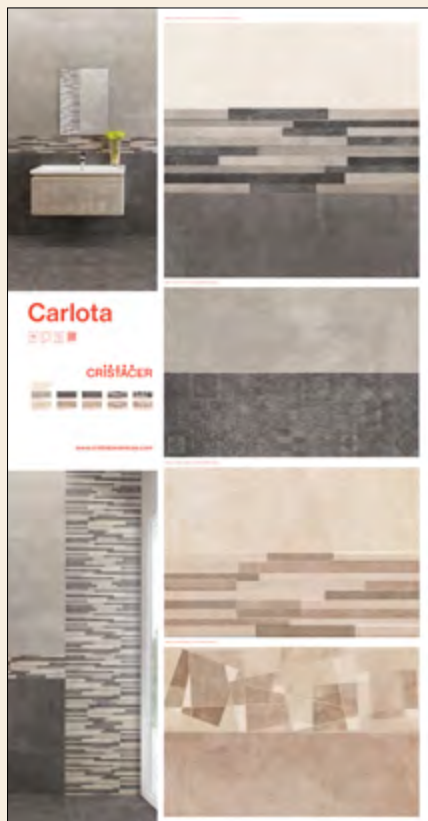

Carlota - CAR

20x60

CAR001 - CARLOTA 20x60

CARLOTA BLANCO 20x60
CARLOTA DECOR GRIS 20x60
CARLOTA MARENGO 20x60
CARLOTA GRIS 20x60
CARLOTA KREA MARENGO 20x60

CARLOTA CREMA 20x60
CARLOTA DECOR CREMA 20x60
CARLOTA GEOM CREMA 20x60
CARLOTA MOKA 20x60