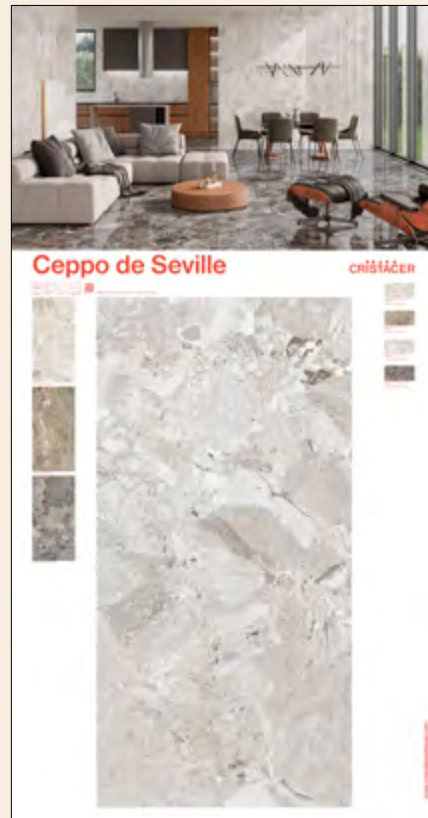

Ceppo de Seville - CPP

60x120

CPP001 - CEPPO D.S. BEIGE 60x120 PUL

CEPPO DE SEVILLE BEIGE 60x120 PUL  
 C.D.S TAUPE TACO 10x20 PUL  
 C.D.S WHITE TACO 10x20 PUL  
 C.D.S ANTRACITE TACO 10x20 PUL

CPP002 - CEPPO D.S. WHITE 60x120 PUL