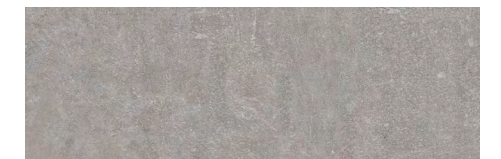

SERIE Berta

Berta Grafito / Blanco 25 x 75 cm · Berta Tabica Grafito 25 x 75 cm · Aspen White 19,4 x 120 cm

SIZES
25 x 75

BERTA BLANCO | M - 300
25 x 75 cm · 9,8" x 29,5"

BERTA BEIGE | M - 300
25 x 75 cm · 9,8" x 29,5"

BERTA GRIS | M - 300
25 x 75 cm · 9,8" x 29,5"

BERTA MOKA | M - 301
25 x 75 cm · 9,8" x 29,5"

BERTA LAMAS MOKA | M - 302
25 x 75 cm · 9,8" x 29,5"

BERTA TABICA MOKA | M - 302
25 x 75 cm · 9,8" x 29,5"

BERTA GRAFITO | M - 301
25 x 75 cm · 9,8" x 29,5"

*
Only available in Grey color
Solo disponible en Gris
Uniquement disponible en couleur grise
Nur in grauer Farbe erhältlich

25 x 75

9,8" x 29,5"

6

1,12

60,48

54

1,125