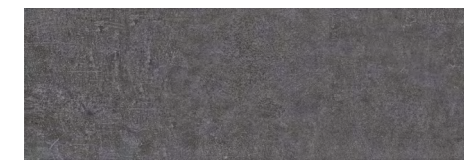

SERIE Berta

Berta Grafito / Blanco 25 x 75 cm · Berta Tabica Grafito 25 x 75 cm · Aspen White 19,4 x 120 cm

SIZES
25 x 75

BERTA BLANCO | M - 300
25 x 75 cm · 9,8" x 29,5"

BERTA BEIGE | M - 300
25 x 75 cm · 9,8" x 29,5"

BERTA GRIS | M - 300
25 x 75 cm · 9,8" x 29,5"

BERTA MOKA | M - 301
25 x 75 cm · 9,8" x 29,5"

BERTA LAMAS MOKA | M - 302
25 x 75 cm · 9,8" x 29,5"

BERTA TABICA MOKA | M - 302
25 x 75 cm · 9,8" x 29,5"

BERTA GRAFITO | M - 301
25 x 75 cm · 9,8" x 29,5"

BERTA LAMAS GRAFITO | M - 302
25 x 75 cm · 9,8" x 29,5"

BERTA TABICA GRAFITO | M - 302
25 x 75 cm · 9,8" x 29,5"

COORDINATED FLOOR TILES
PAVIMENTO COORDINADO · CARREAUX DE SOL ASSORTIS · ENTSPRECHENDEN BODENFLIESEN