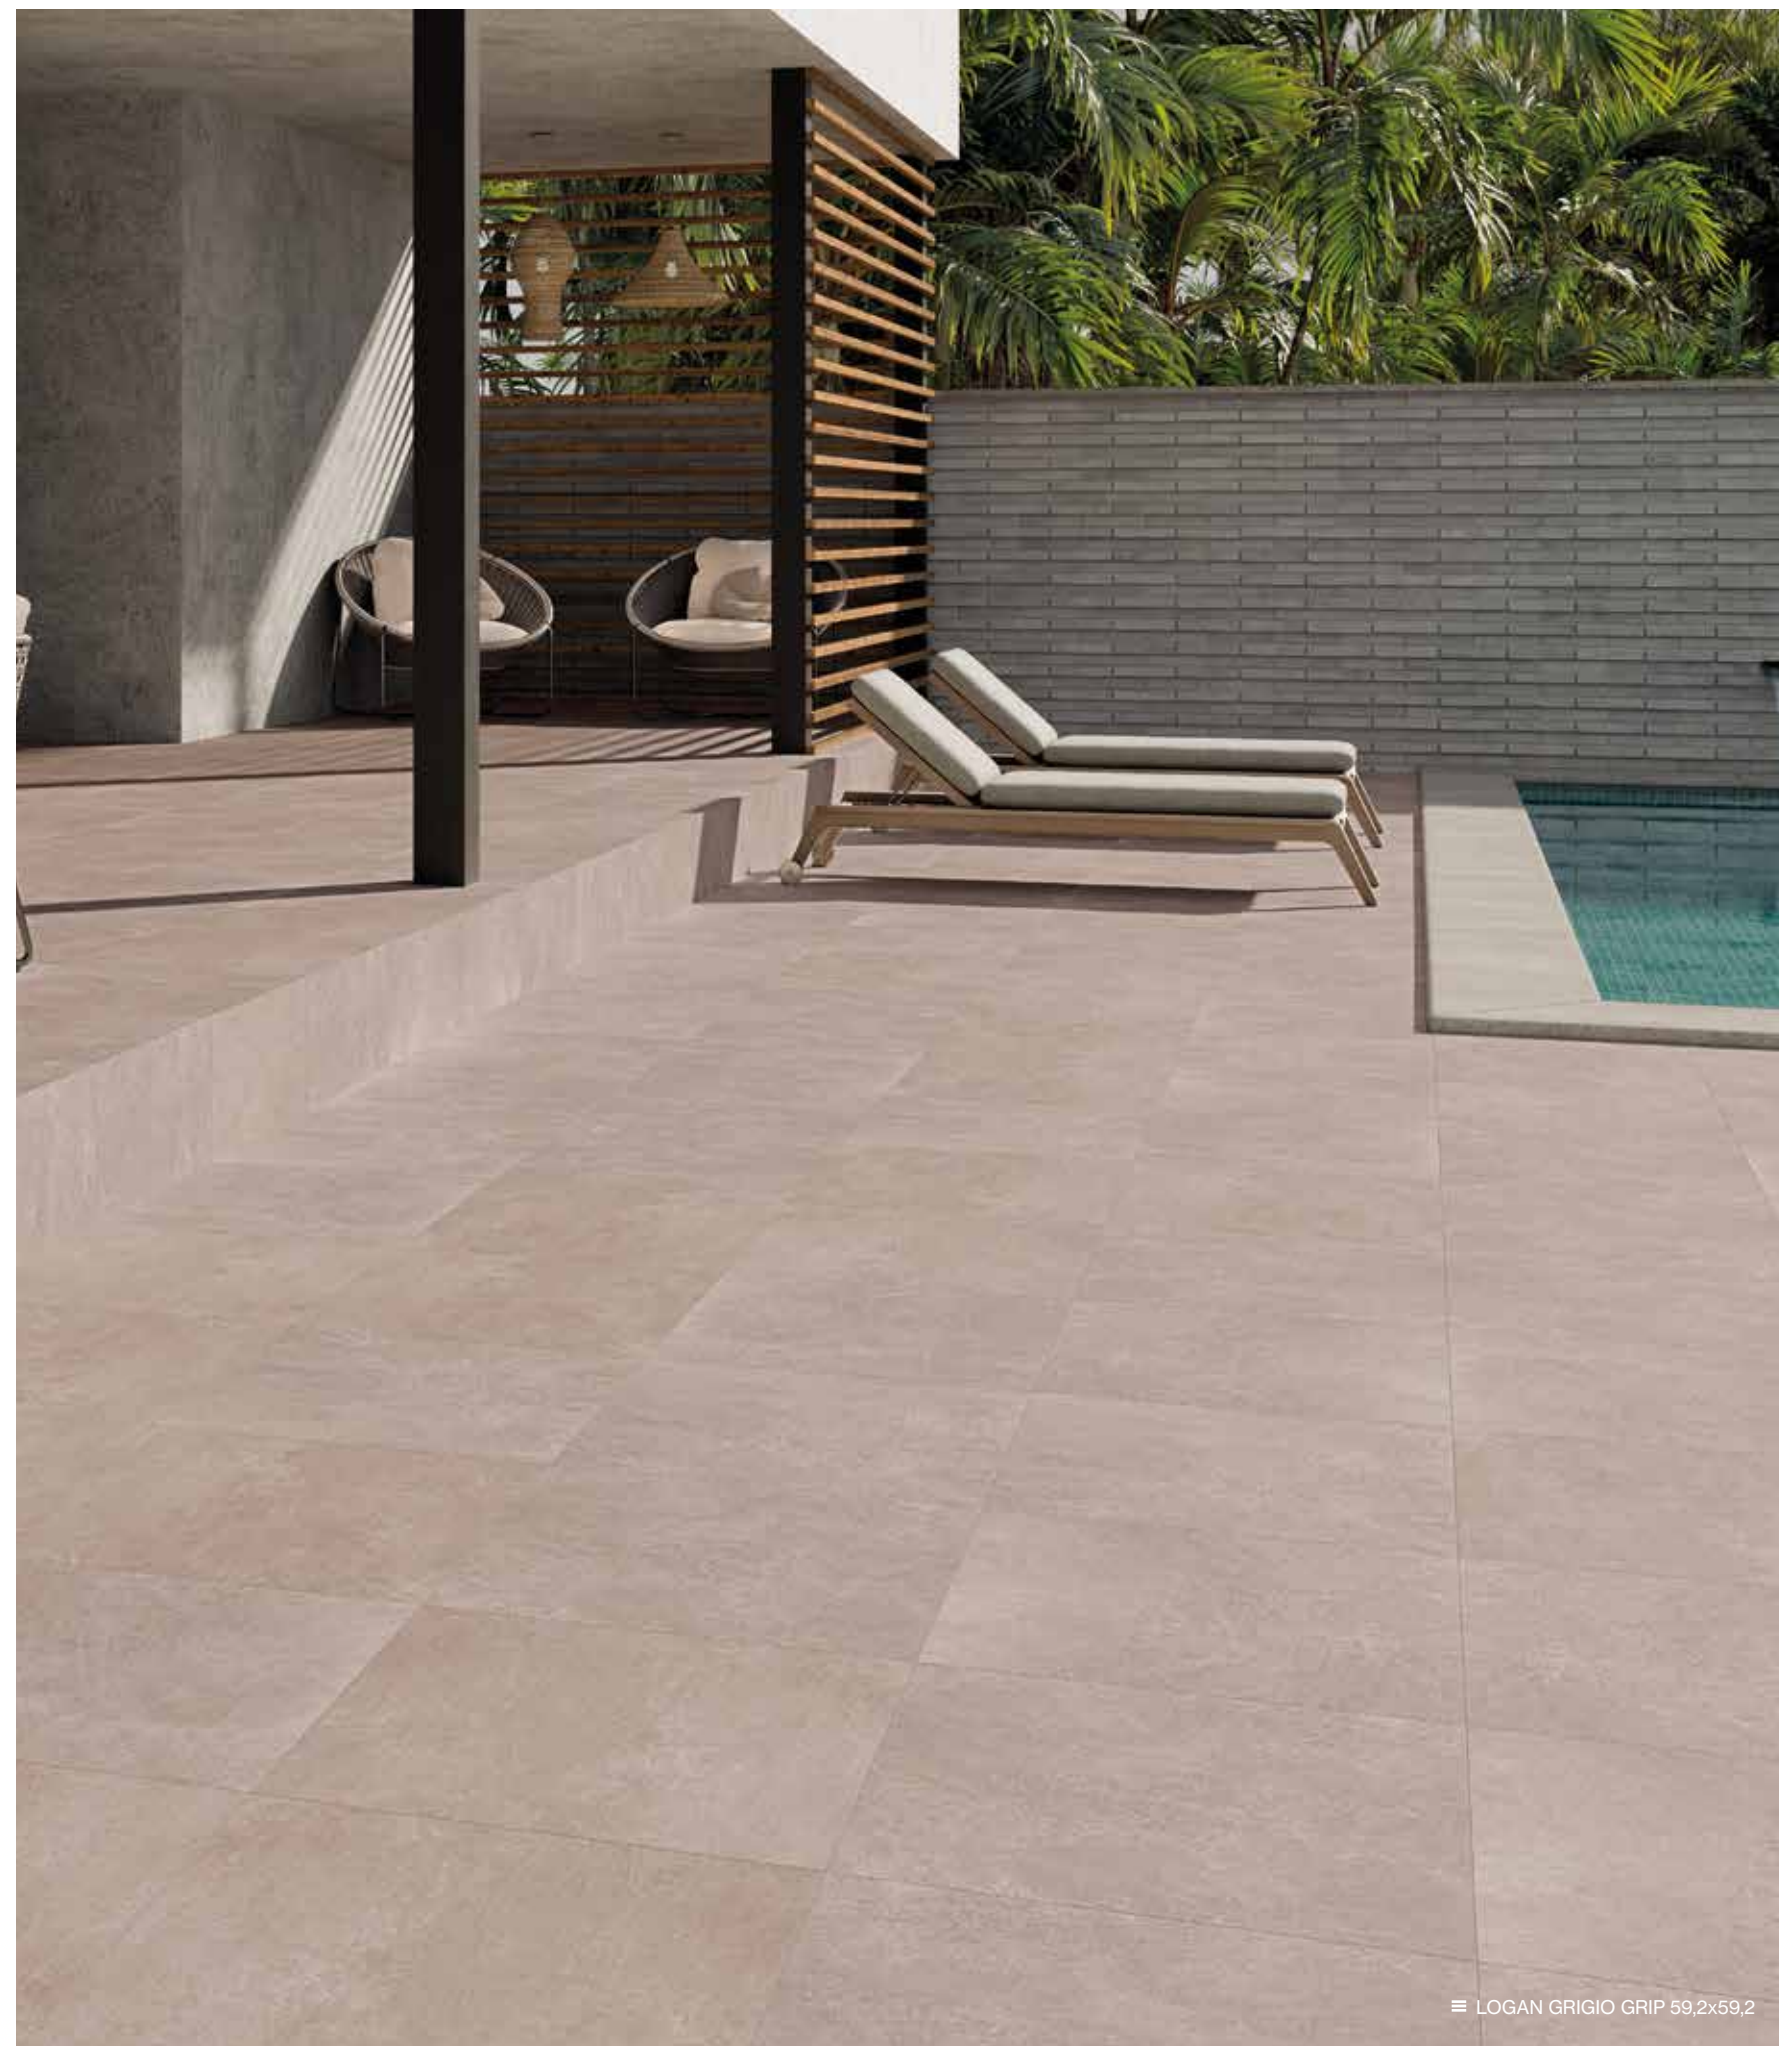

Logan

90x90 - 36"x36"
60x120 - 24"x48"
59,2x59,2 - 23,7"x23,7"

90x90

LOGAN BIANCO
LOGAN NUVOLA
LOGAN CREAM
LOGAN GRIGIO
LOGAN CENERE
M200

LOGAN BIANCO GRIP
LOGAN NUVOLA GRIP
LOGAN CREAM GRIP
LOGAN GRIGIO GRIP
LOGAN CENERE GRIP
M199

60x120

LOGAN BIANCO
LOGAN NUVOLA
LOGAN CREAM
LOGAN GRIGIO
LOGAN CENERE
M130

LOGAN BIANCO GRIP
LOGAN NUVOLA GRIP
LOGAN CREAM GRIP
LOGAN GRIGIO GRIP
LOGAN CENERE GRIP
M127

59,2x59,2

LOGAN BIANCO
LOGAN NUVOLA
LOGAN CREAM
LOGAN GRIGIO
LOGAN CENERE
M175

LOGAN BIANCO GRIP
LOGAN NUVOLA GRIP
LOGAN CREAM GRIP
LOGAN GRIGIO GRIP
LOGAN CENERE GRIP
M176

M. LOGAN 29,2x29,2
BIANCO / NUVOLA / CREAM /
GRIGIO / CENERE
M010

PELDAÑO romado / ingletado
STAIR TRED bullnose / mitred
MARCHE arrondie / avec onglet

* disponible bajo pedido
* available on demand
* disponible sur demande

RODAPIÉ cortado y biselado
SKIRTING cut and beveled
PLINTHE coupée et biseauté

R. LOGAN 8X90
BIANCO / NUVOLA / CREAM /
GRIGIO / CENERE
P695

R. LOGAN 8X59,2
BIANCO / NUVOLA / CREAM /
GRIGIO / CENERE
P665

LOGAN GRIGIO GRIP 59,2x59,2