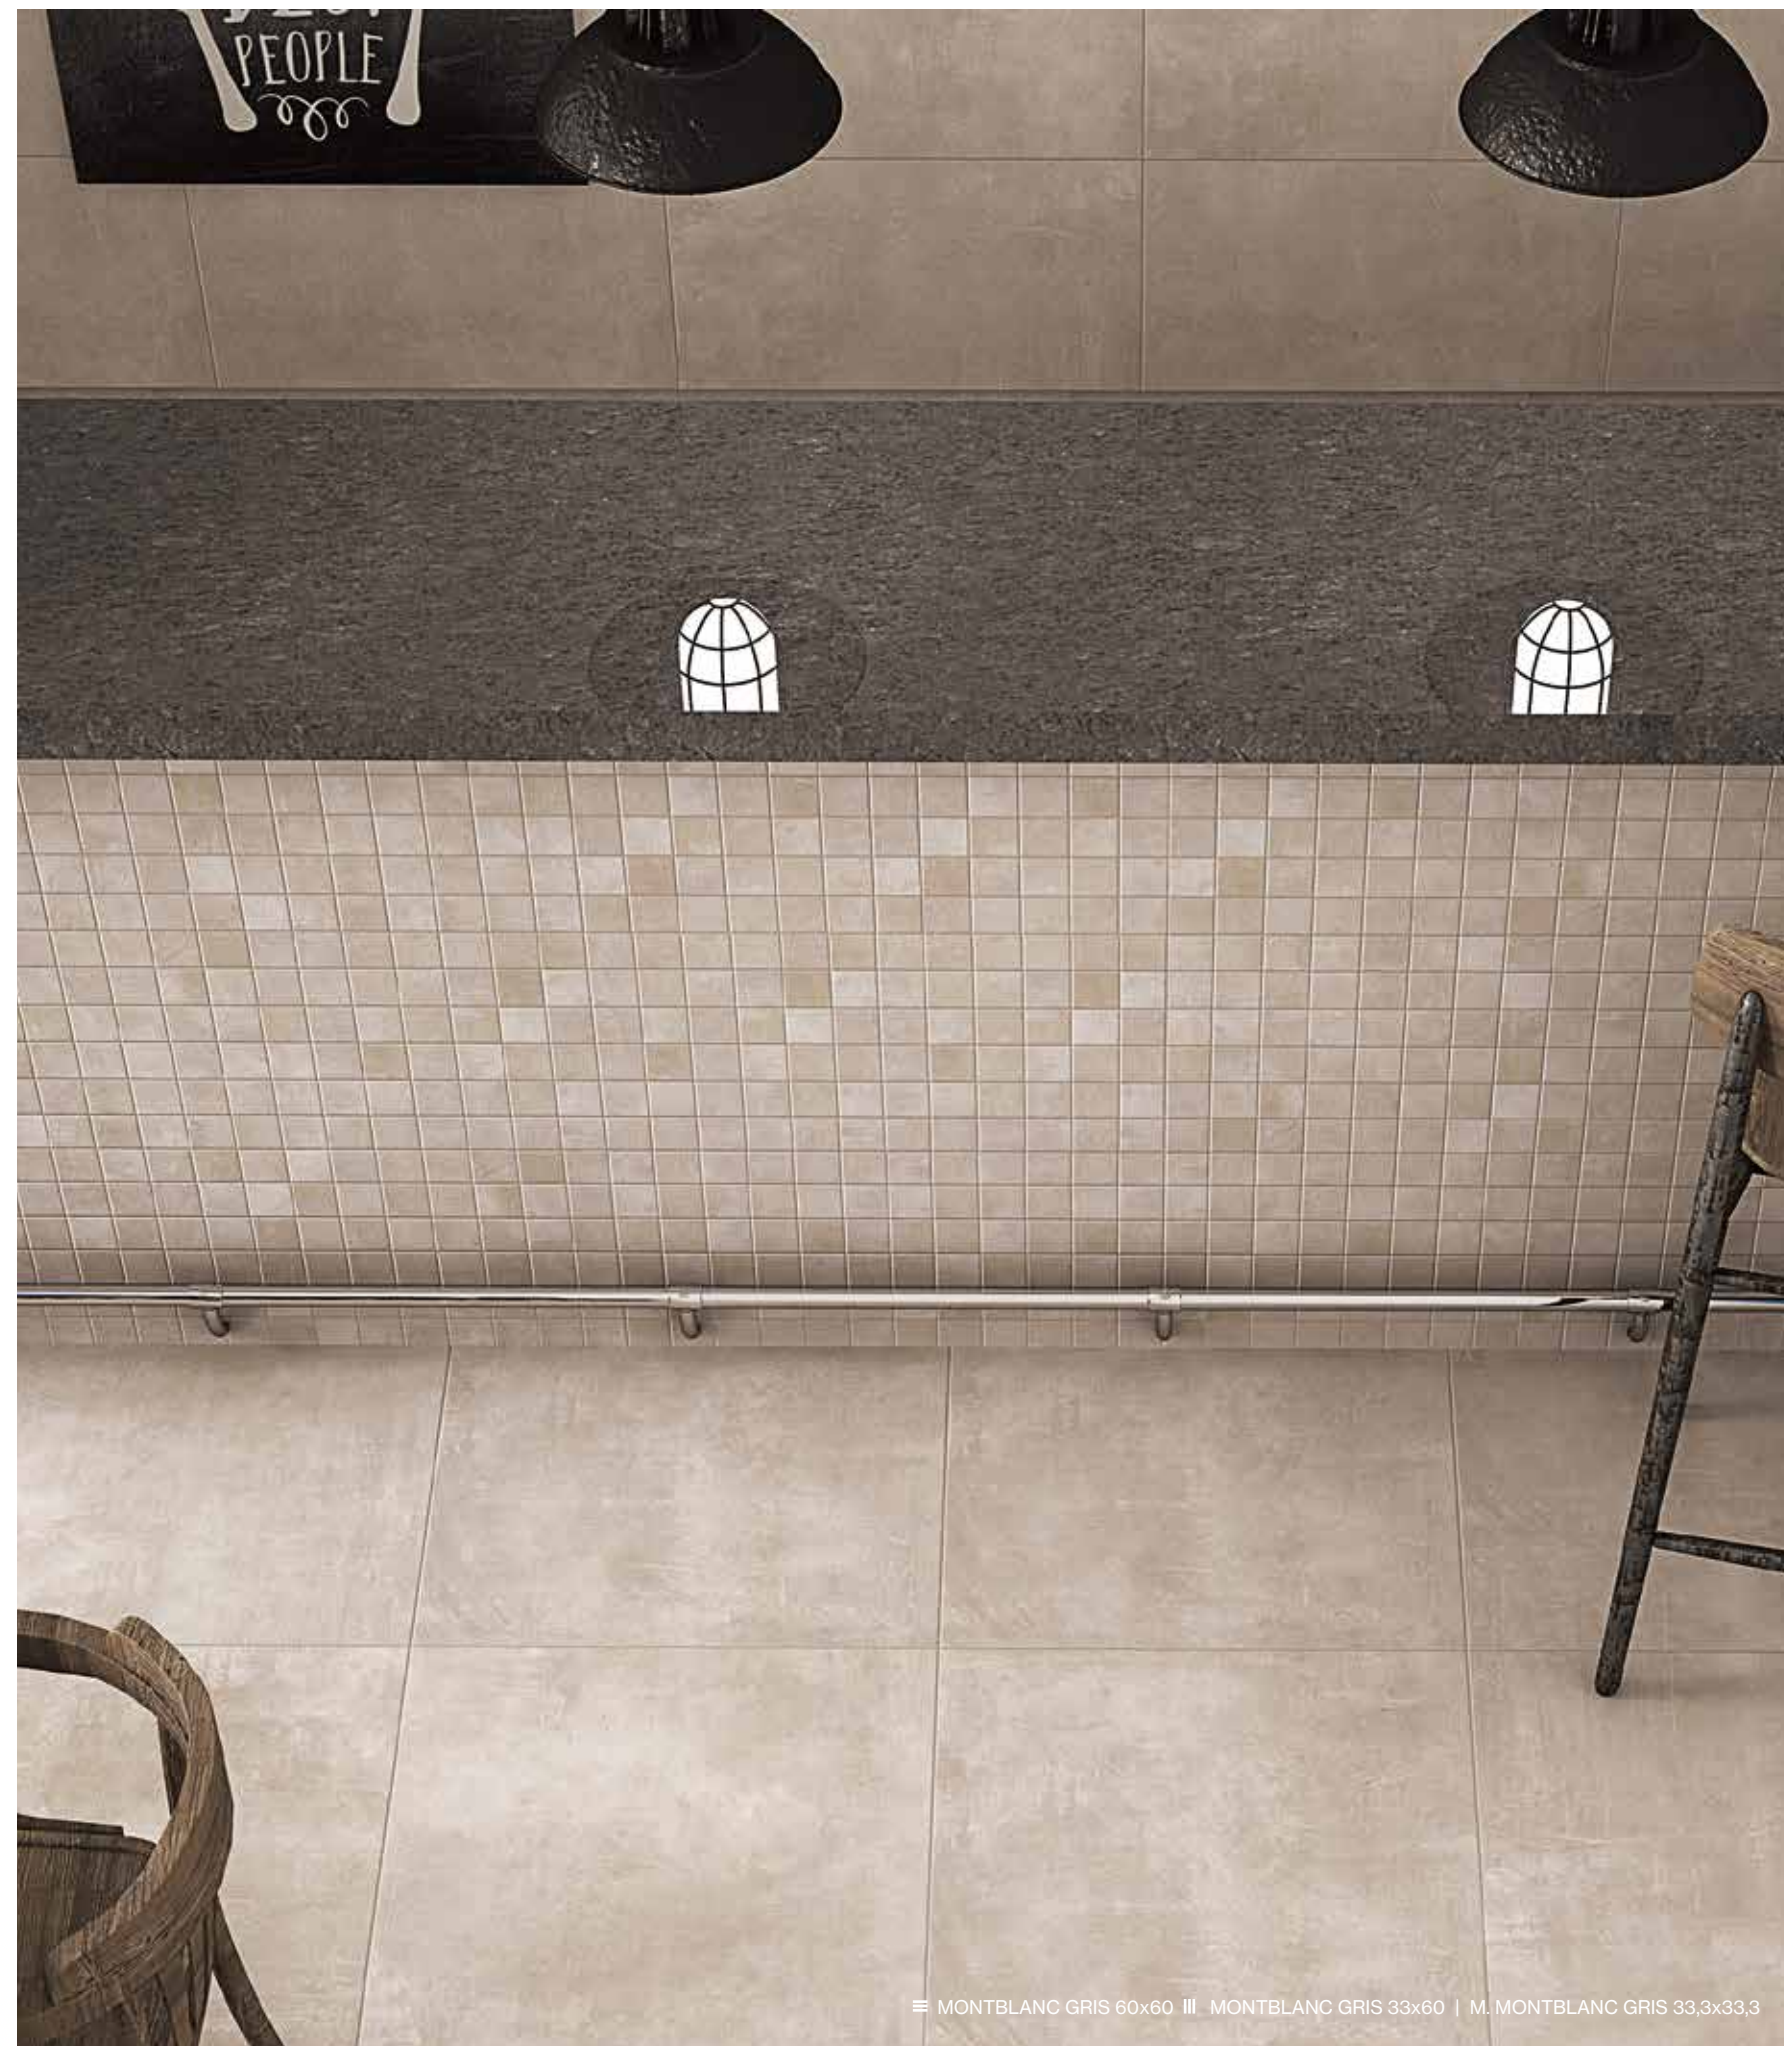

M. MONTBLANC 29,2x29,2
CREMA / TAUPE / GRIS / NEGRO
M010

PELDAÑO romado / ingletado
STAIR TRED bullnose / mitred
MARCHE arrondie / avec onglet

* disponible bajo pedido
* available on demand
* disponible sur demande

RODAPIÉ cortado y biselado
SKIRTING cut and beveled
PLINTHE coupée et biseautée

R. MONTBLANC 8X60
CREMA / TAUPE / GRIS / NEGRO
P665

R. MONTBLANC 8X33,3
CREMA / TAUPE / GRIS / NEGRO
P645

≡ MONTBLANC GRIS 60x60 III MONTBLANC GRIS 33x60 I M. MONTBLANC GRIS 33,3x33,3