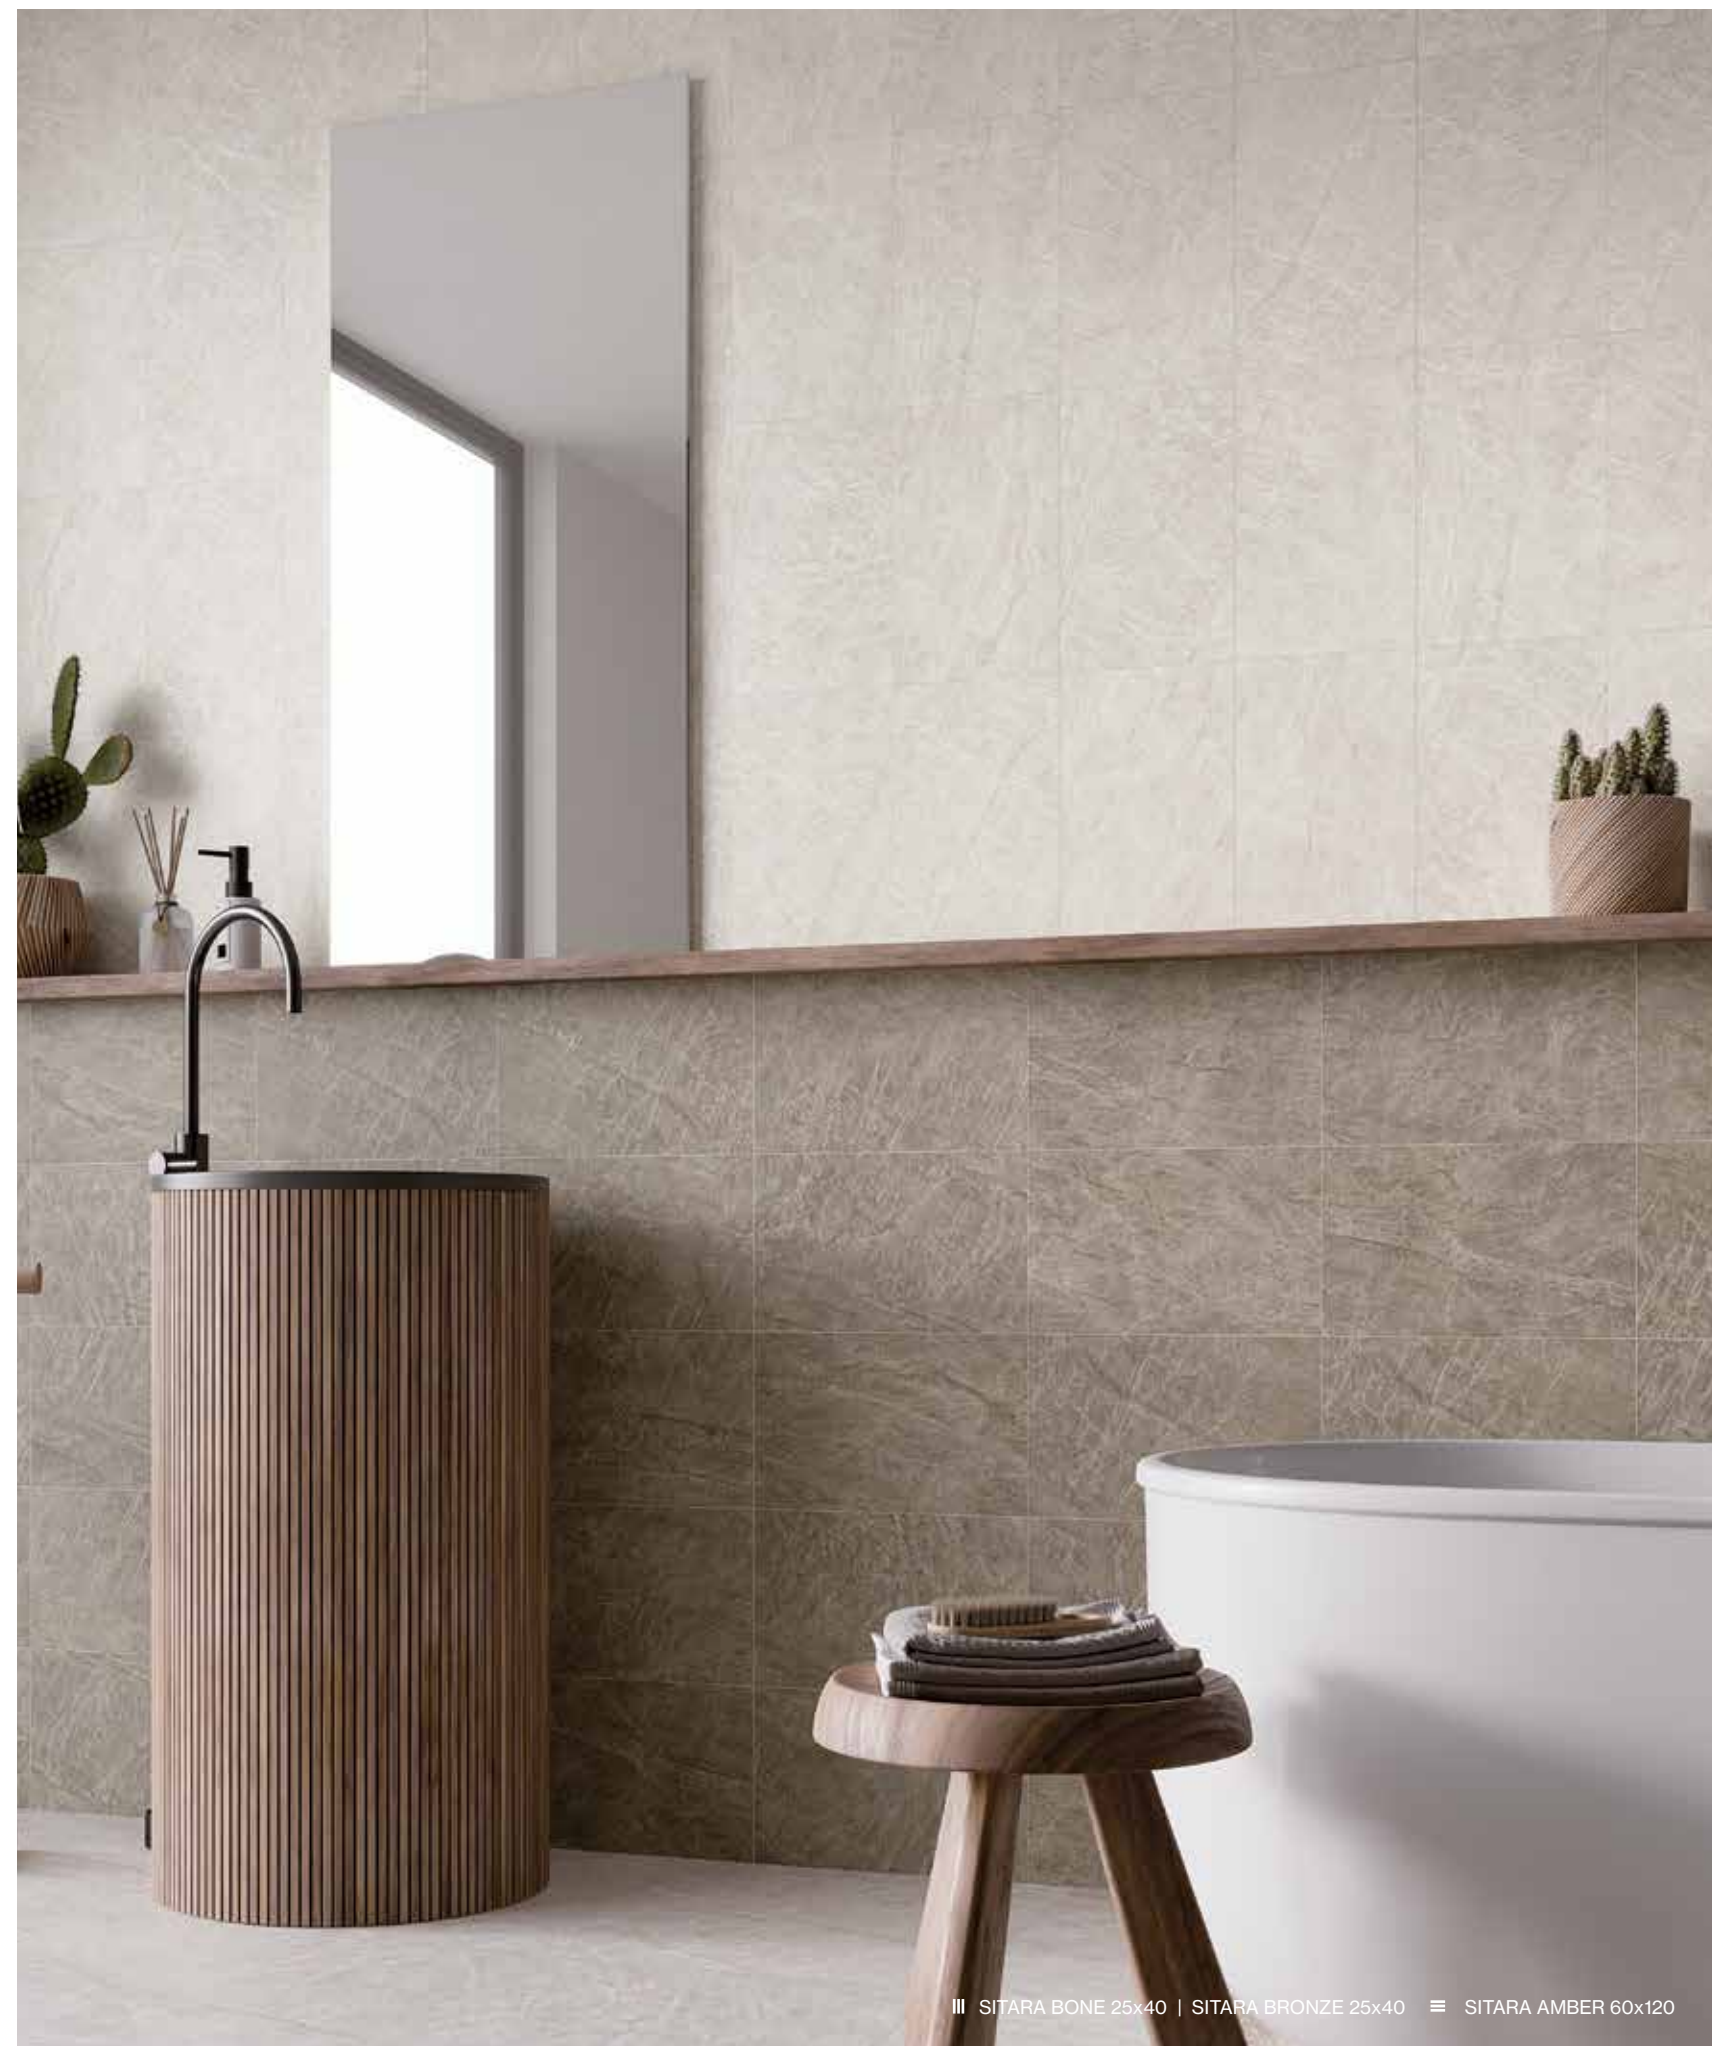

Sitara

25x40 - 10"x16"

SITARA BONE
M230

SITARA BRONZE
M230

BONE

BRONZE

||| SITARA BONE 25x40 | SITARA BRONZE 25x40 || SITARA AMBER 60x120

PAVIMENTO COORDINADO
COORDINATED FLOOR TILES
CARREAUX DE SOL ASSORTIS

AMBER

90x90 - 36"x36"
60x120 - 24"x48"

59,2x59,2 - 23,7"x23,7"

disponible en pág. 116