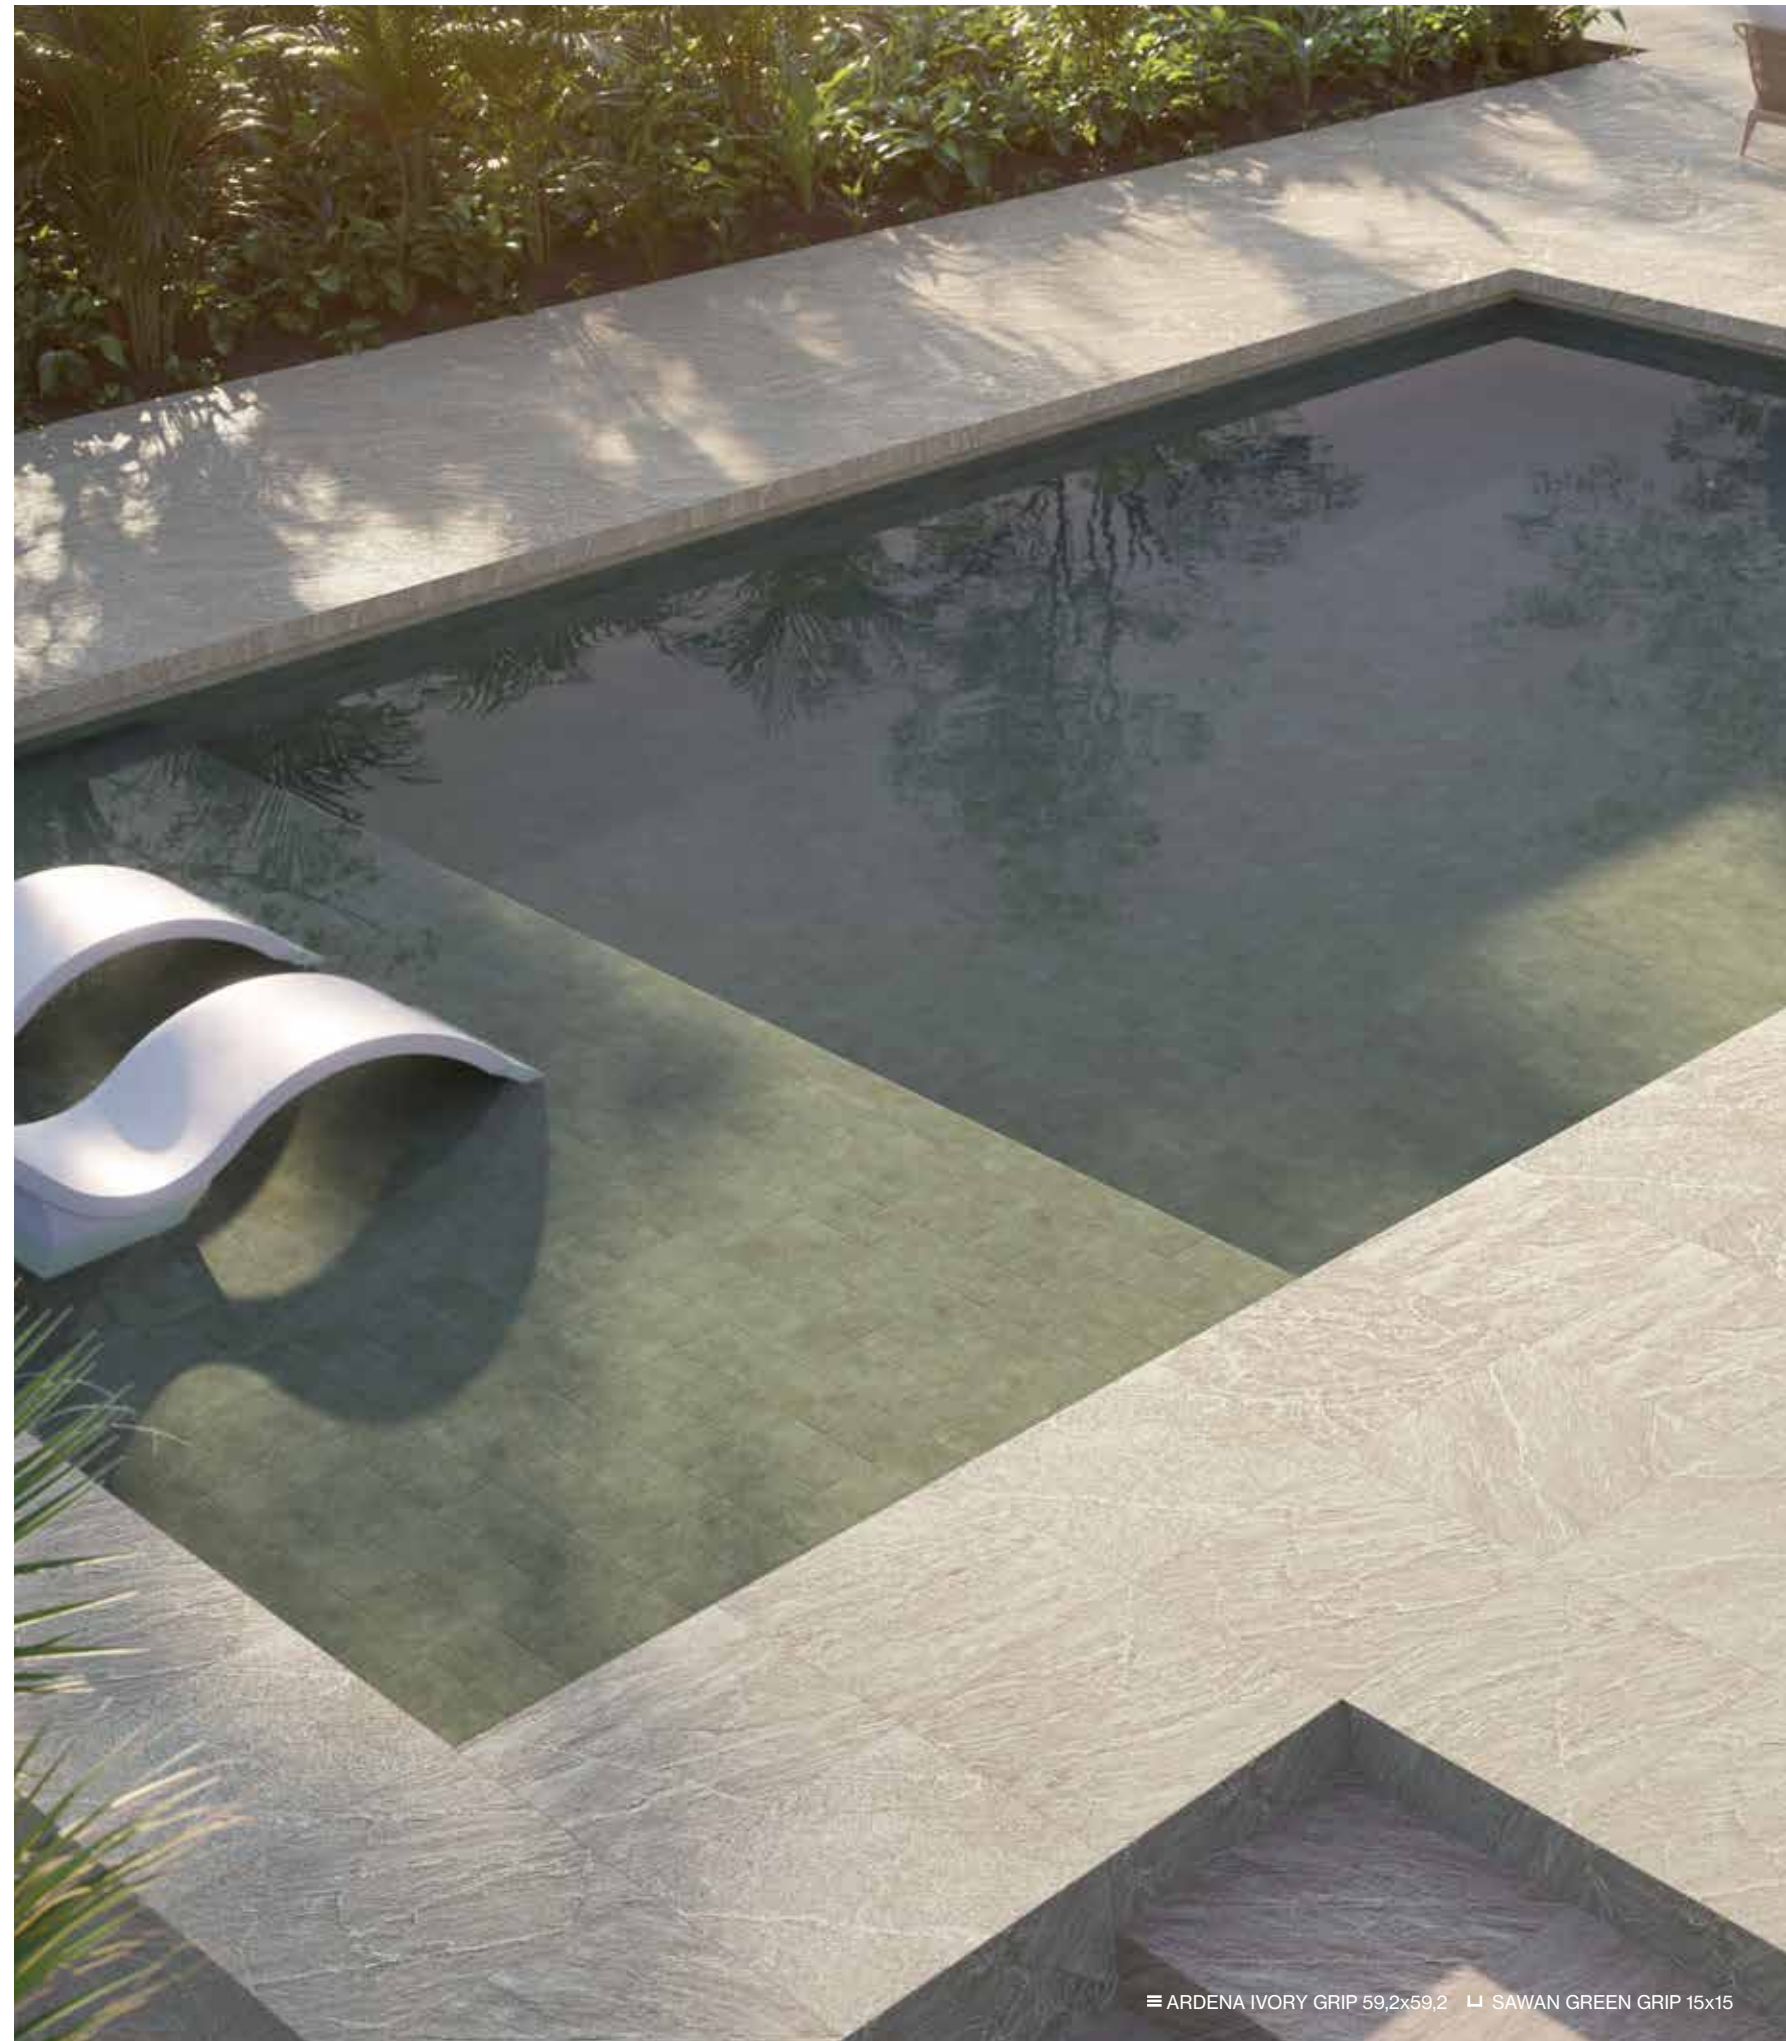

Sawan

29,2x59,2 - 11,7"x23,7"
15x15 - 6"x6"

29,2x59,2

SAWAN GREEN GRIP
SAWAN BLUE GRIP
M143

C3

15x15

SAWAN GREEN GRIP
SAWAN BLUE GRIP
M140

C3

PELDAÑO romado / ingletado
STAIR TRED bullnose / mitred
MARCHE arrondie / avec onglet

* disponible bajo pedido
* available on demand
* disponible sur demande

RODAPIÉ cortado y biselado
SKIRTING cut and beveled
PLINTHE coupée et biseautée

R. SAWAN 8X59,2
GREEN / BLUE
P665

≡ ARDENA IVORY GRIP 59,2x59,2 L SAWAN GREEN GRIP 15x15

GREEN

BLUE