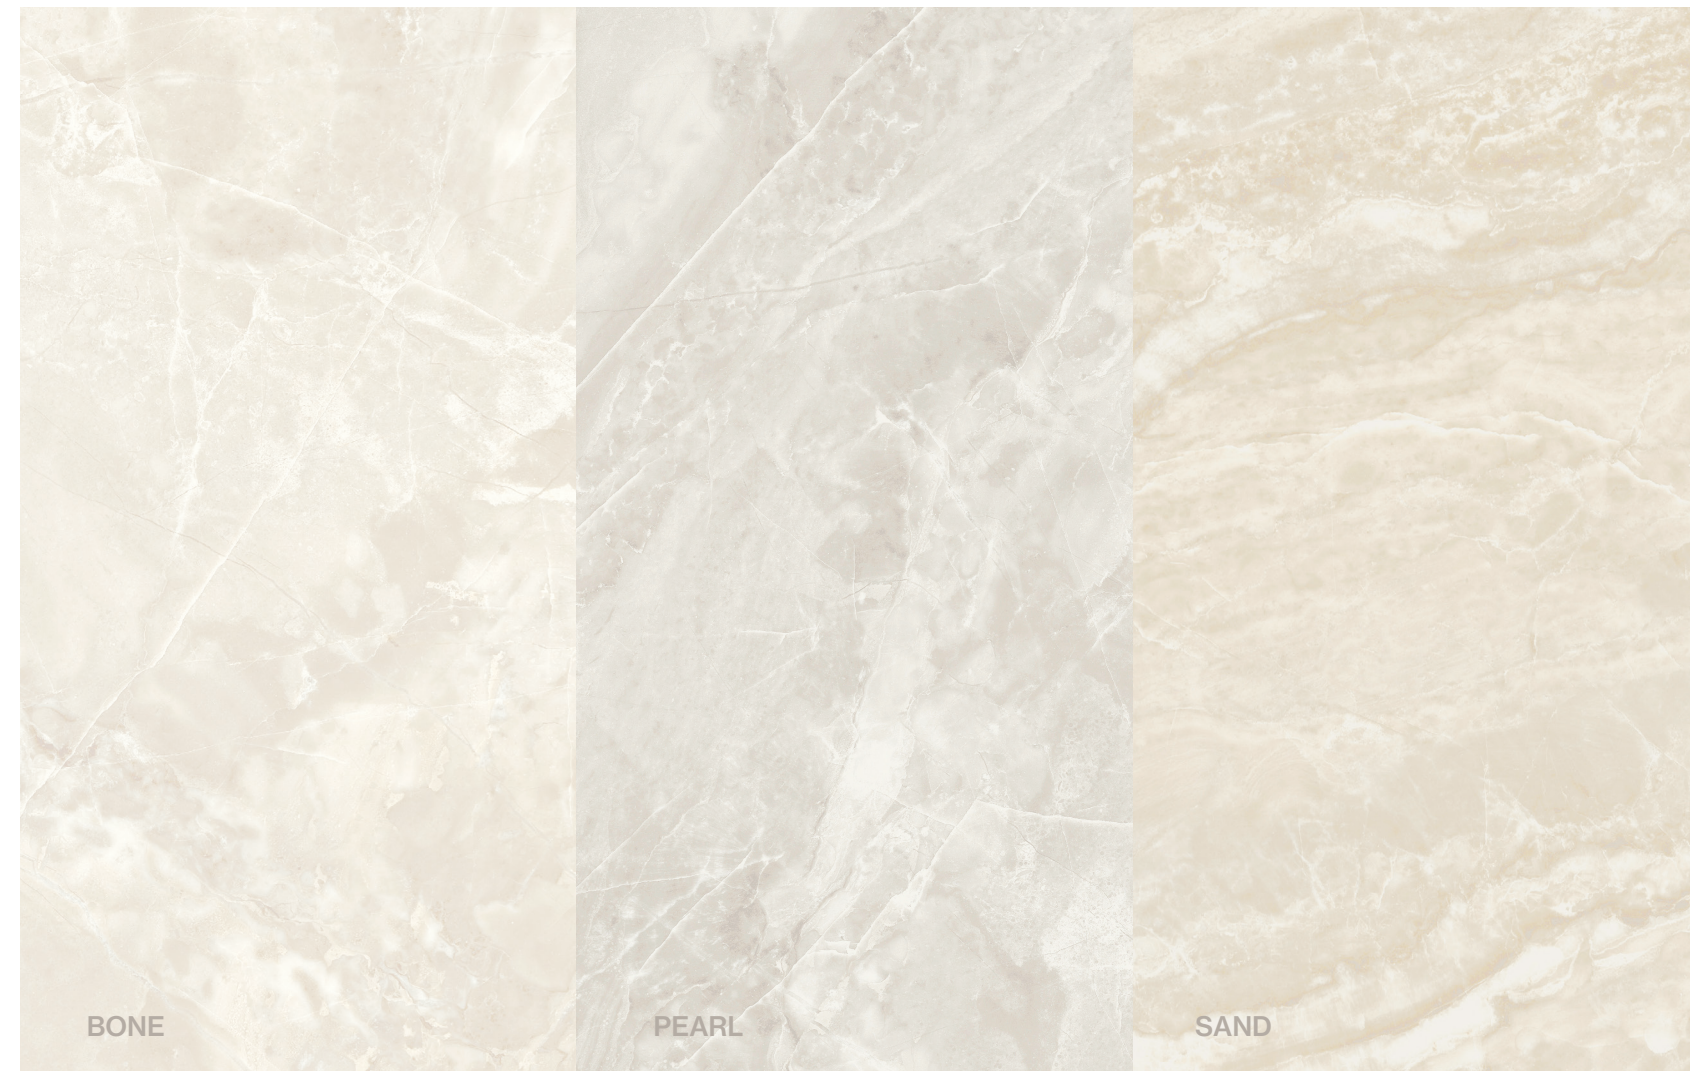

POLISHED

LAPPED

RECTIFIED

MODERATED

Colores · Colours · Couleurs · Farben

Marvinton Pearl 60 x 120 cm Pulido · Marvinton Pearl 28,5 x 58,5 cm Pulido

Marvinton Sand / Bone 60 x 120 cm Pulido

Marvinton Bone 28,5 x 58,5 cm Pulido