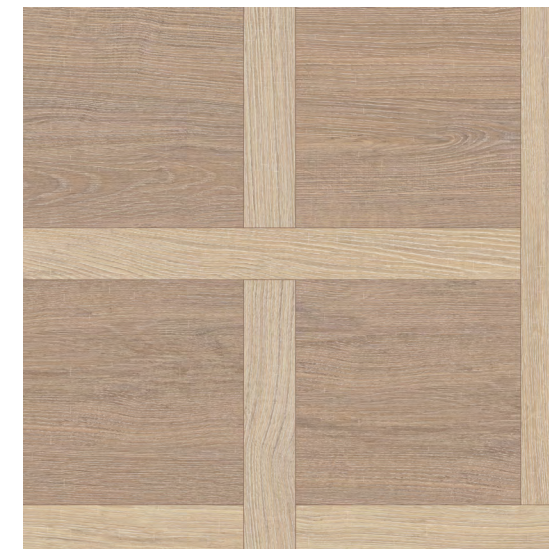

WOODLAY SQUARE MULTI | M - 198
90 x 90 cm · 35,4" x 35,4"

SPECIAL PIECES
PIEZAS ESPECIALES · PIÈCES SPÉCIALES · SONDERTEILE

cm | in

Size	Dimensions	Quantity	Area (m²)	Weight (Kg)	Length (cm)
60 x 120 REC.	23,6" x 47,2" REC.	2	1,44	46,08	84 x 120
90 x 90 REC.	35,4" x 35,4" REC.	2	1,62	58,32	115 x 93
19,4 x 120 REC.	7,6" x 47,2" REC.	4	0,93	44,64	EUROPALET