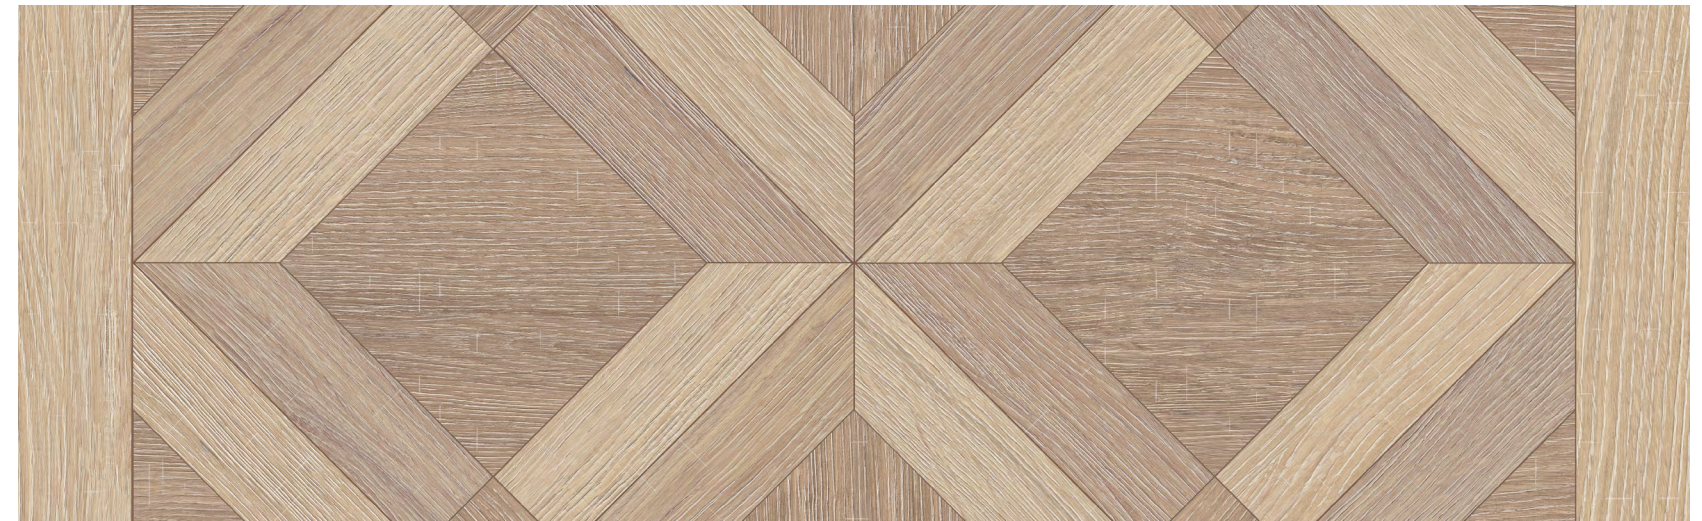

Woodlay

Formatos
Sizes
Formats
Formate

Porcelánico · Porcelain Tiles · Grès Cérame Émaillé · Feinsteinzeug

Tipología · Typology · Typologie · Typologie

Colores · Colours · Couleurs · Farben

Woodlay

WOODLAY WHITE | M - 130
60 x 120 cm · 23,6" x 47,2"

WOODLAY OAK | M - 130
60 x 120 cm · 23,6" x 47,2"

WOODLAY REDWOOD | M - 130
60 x 120 cm · 23,6" x 47,2"

WOODLAY FOREST MULTI | M - 133
60 x 120 cm · 23,6" x 47,2"

WOODLAY WHITE | M - 190
19,4 x 120 cm · 7,6" x 47,2"

WOODLAY OAK | M - 190
19,4 x 120 cm · 7,6" x 47,2"

WOODLAY REDWOOD | M - 190
19,4 x 120 cm · 7,6" x 47,2"

SPECIAL PIECES
PIEZAS ESPECIALES · PIÈCES SPÉCIALES · SONDERTEILE

Available in all colors cut and beveled skirting tile
 Disponible en todos los colores cortado y biselado
 Disponible en toutes les couleurs, coupé et biseauté
 Verfügbar in allen Farben, geschnitten und gegelert

WOODLAY SQUARE MULTI | M - 198
90 x 90 cm · 35,4" x 35,4"

SPECIAL PIECES
PIEZAS ESPECIALES · PIÈCES SPÉCIALES · SONDERTEILE

Available in all colors cut and beveled skirting tile
 Disponible en todos los colores cortado y biselado
 Disponible en toutes les couleurs, coupé et biseauté
 Verfügbar in allen Farben, geschnitten und gegelrt