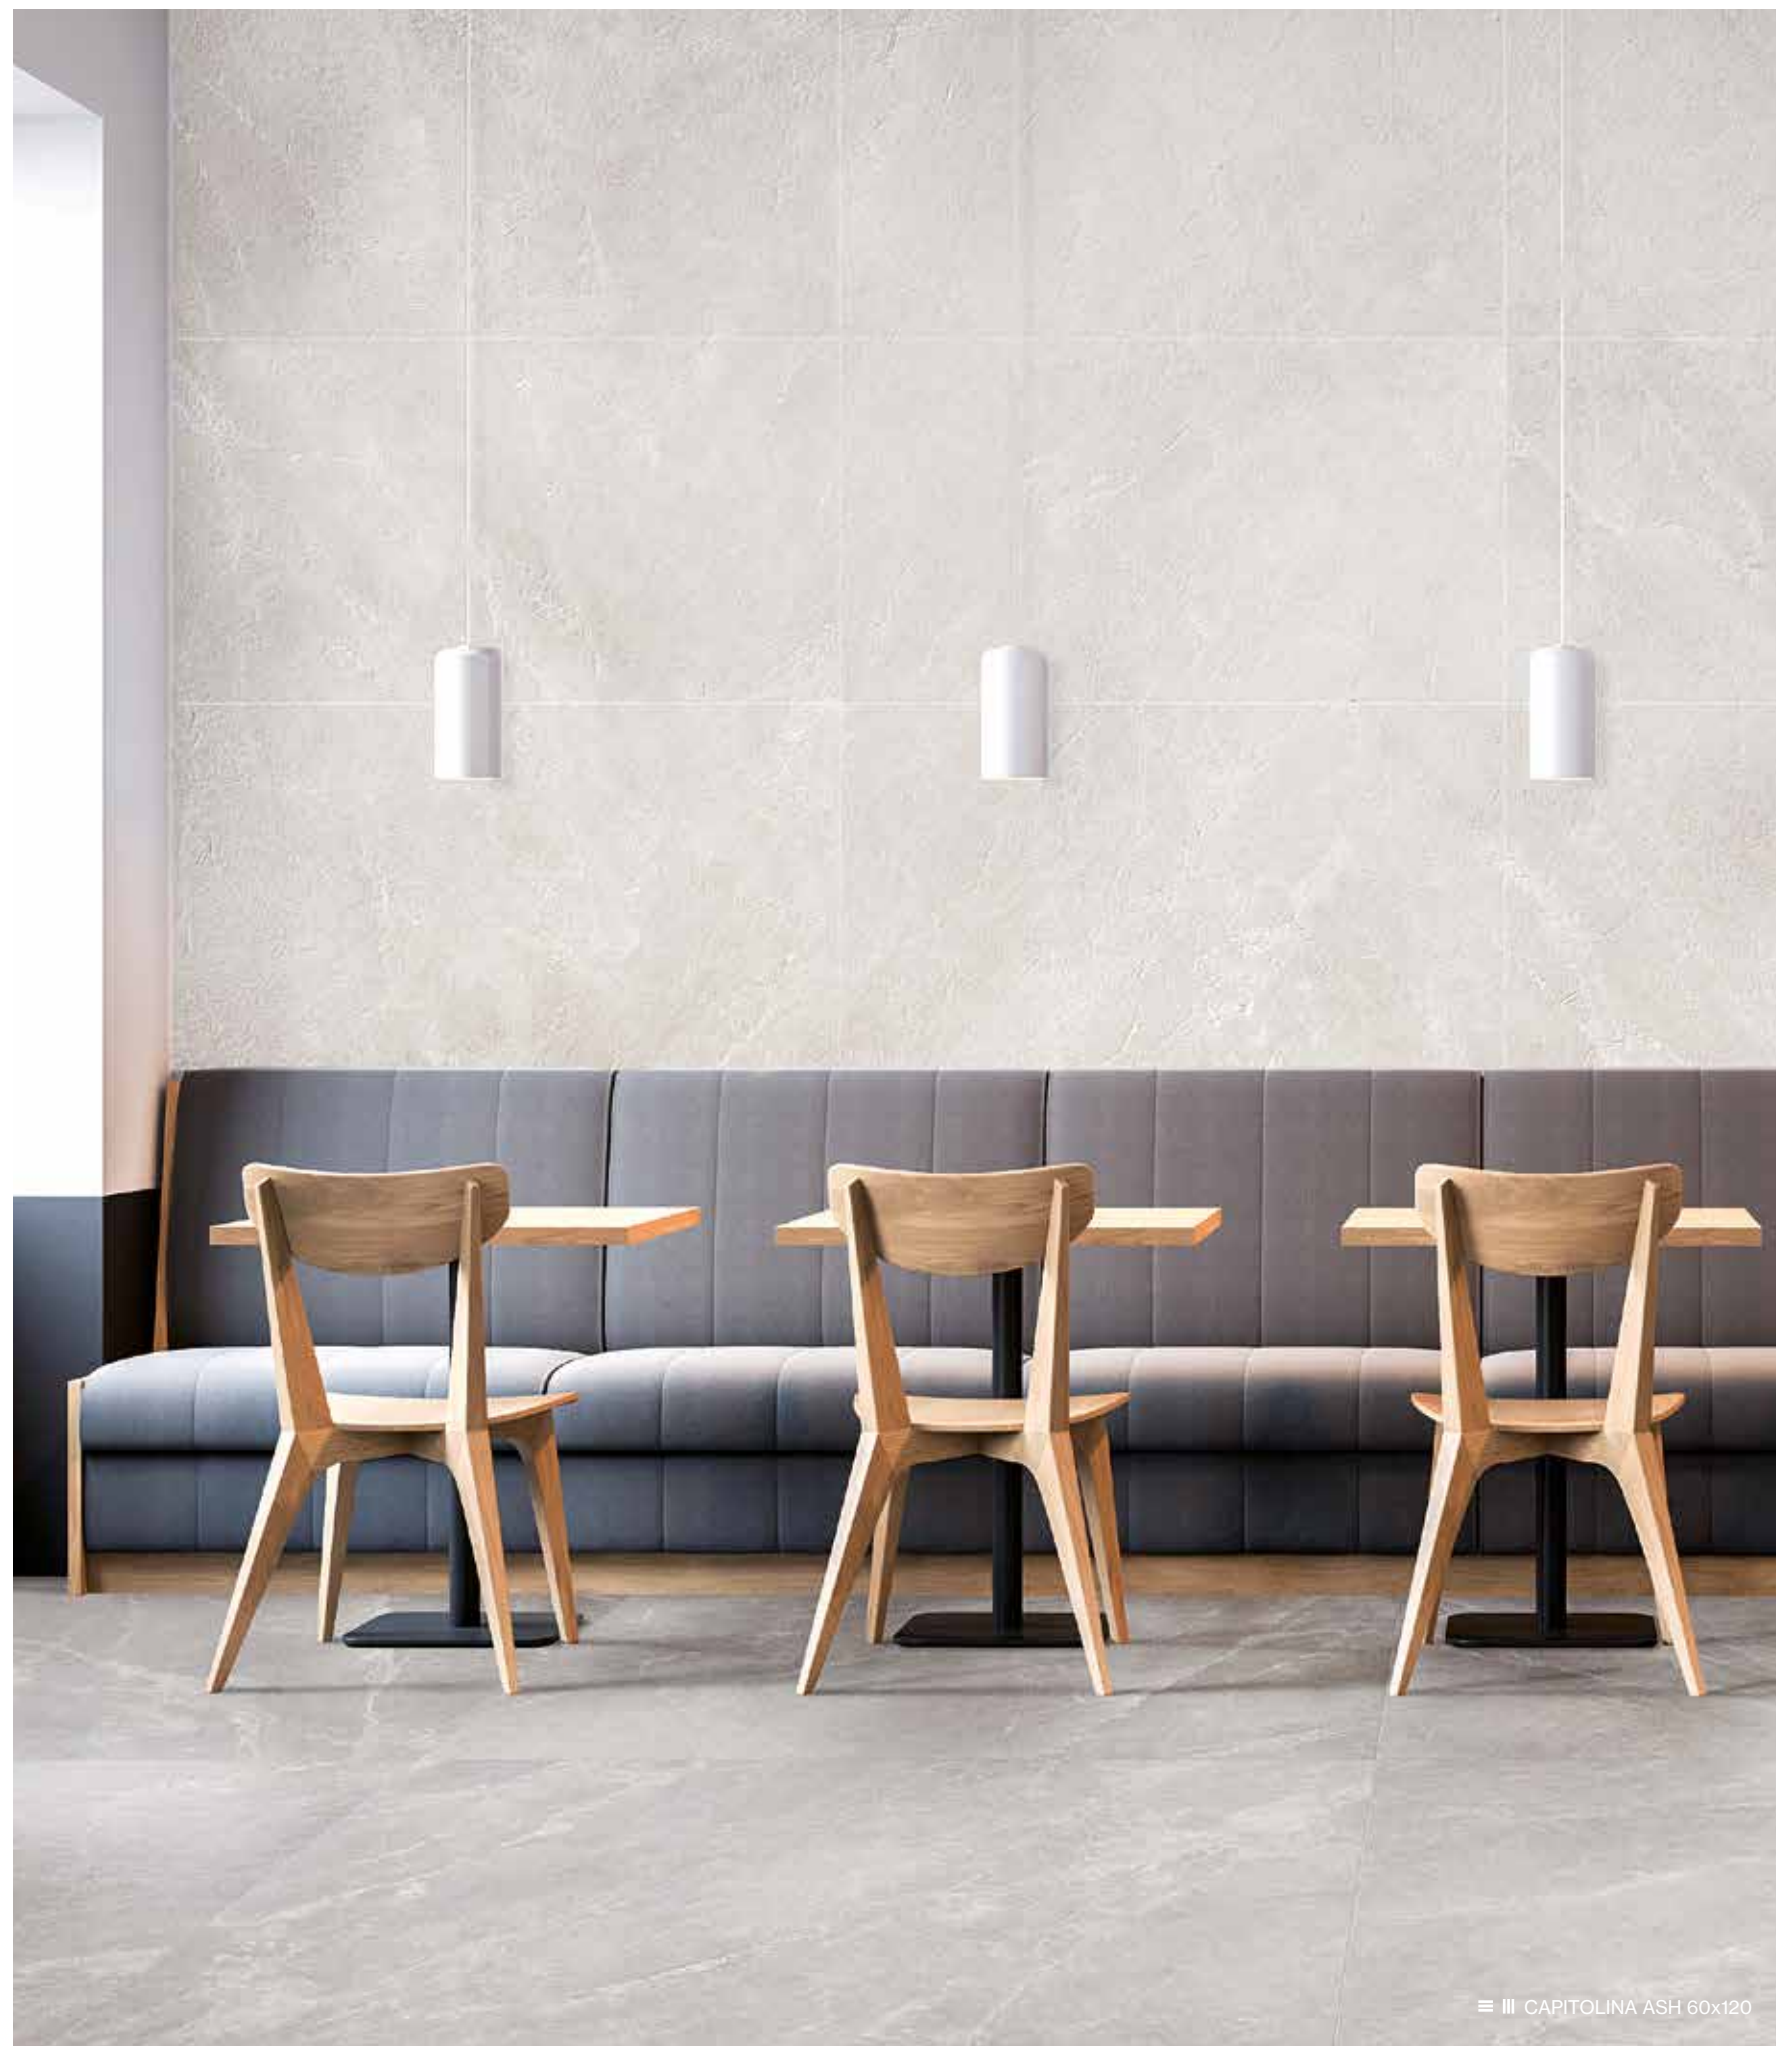

Capitolina

90x90 - 36"x36"
60x120 - 24"x48"
59,2x59,2 - 23,7"x23,7"

90x90

CAPITOLINA ASH
CAPITOLINA IVORY
CAPITOLINA BEIGE
M200

PTV
36+

60x120

CAPITOLINA ASH
CAPITOLINA IVORY
CAPITOLINA BEIGE
M130

PTV
36+

59,2x59,2

CAPITOLINA ASH
CAPITOLINA IVORY
CAPITOLINA BEIGE
M175

PTV
36+

M. CAPITOLINA 29,2x29,2
ASH / IVORY / BEIGE
M010

PELDAÑO romado / ingletado
STAIR TRED bullnose / mitred
MARCHE arrondie / avec onglet

* disponible bajo pedido
* available on demand
* disponible sur demande

RODAPIÉ cortado y biselado
SKIRTING cut and beveled
PLINTHE coupée et biseautée

R. CAPITOLINA 8X90
ASH / IVORY / BEIGE
P695

R. CAPITOLINA 8X59,2
ASH / IVORY / BEIGE
P665

III CAPITOLINA ASH 60x120

ASH

IVORY

BEIGE