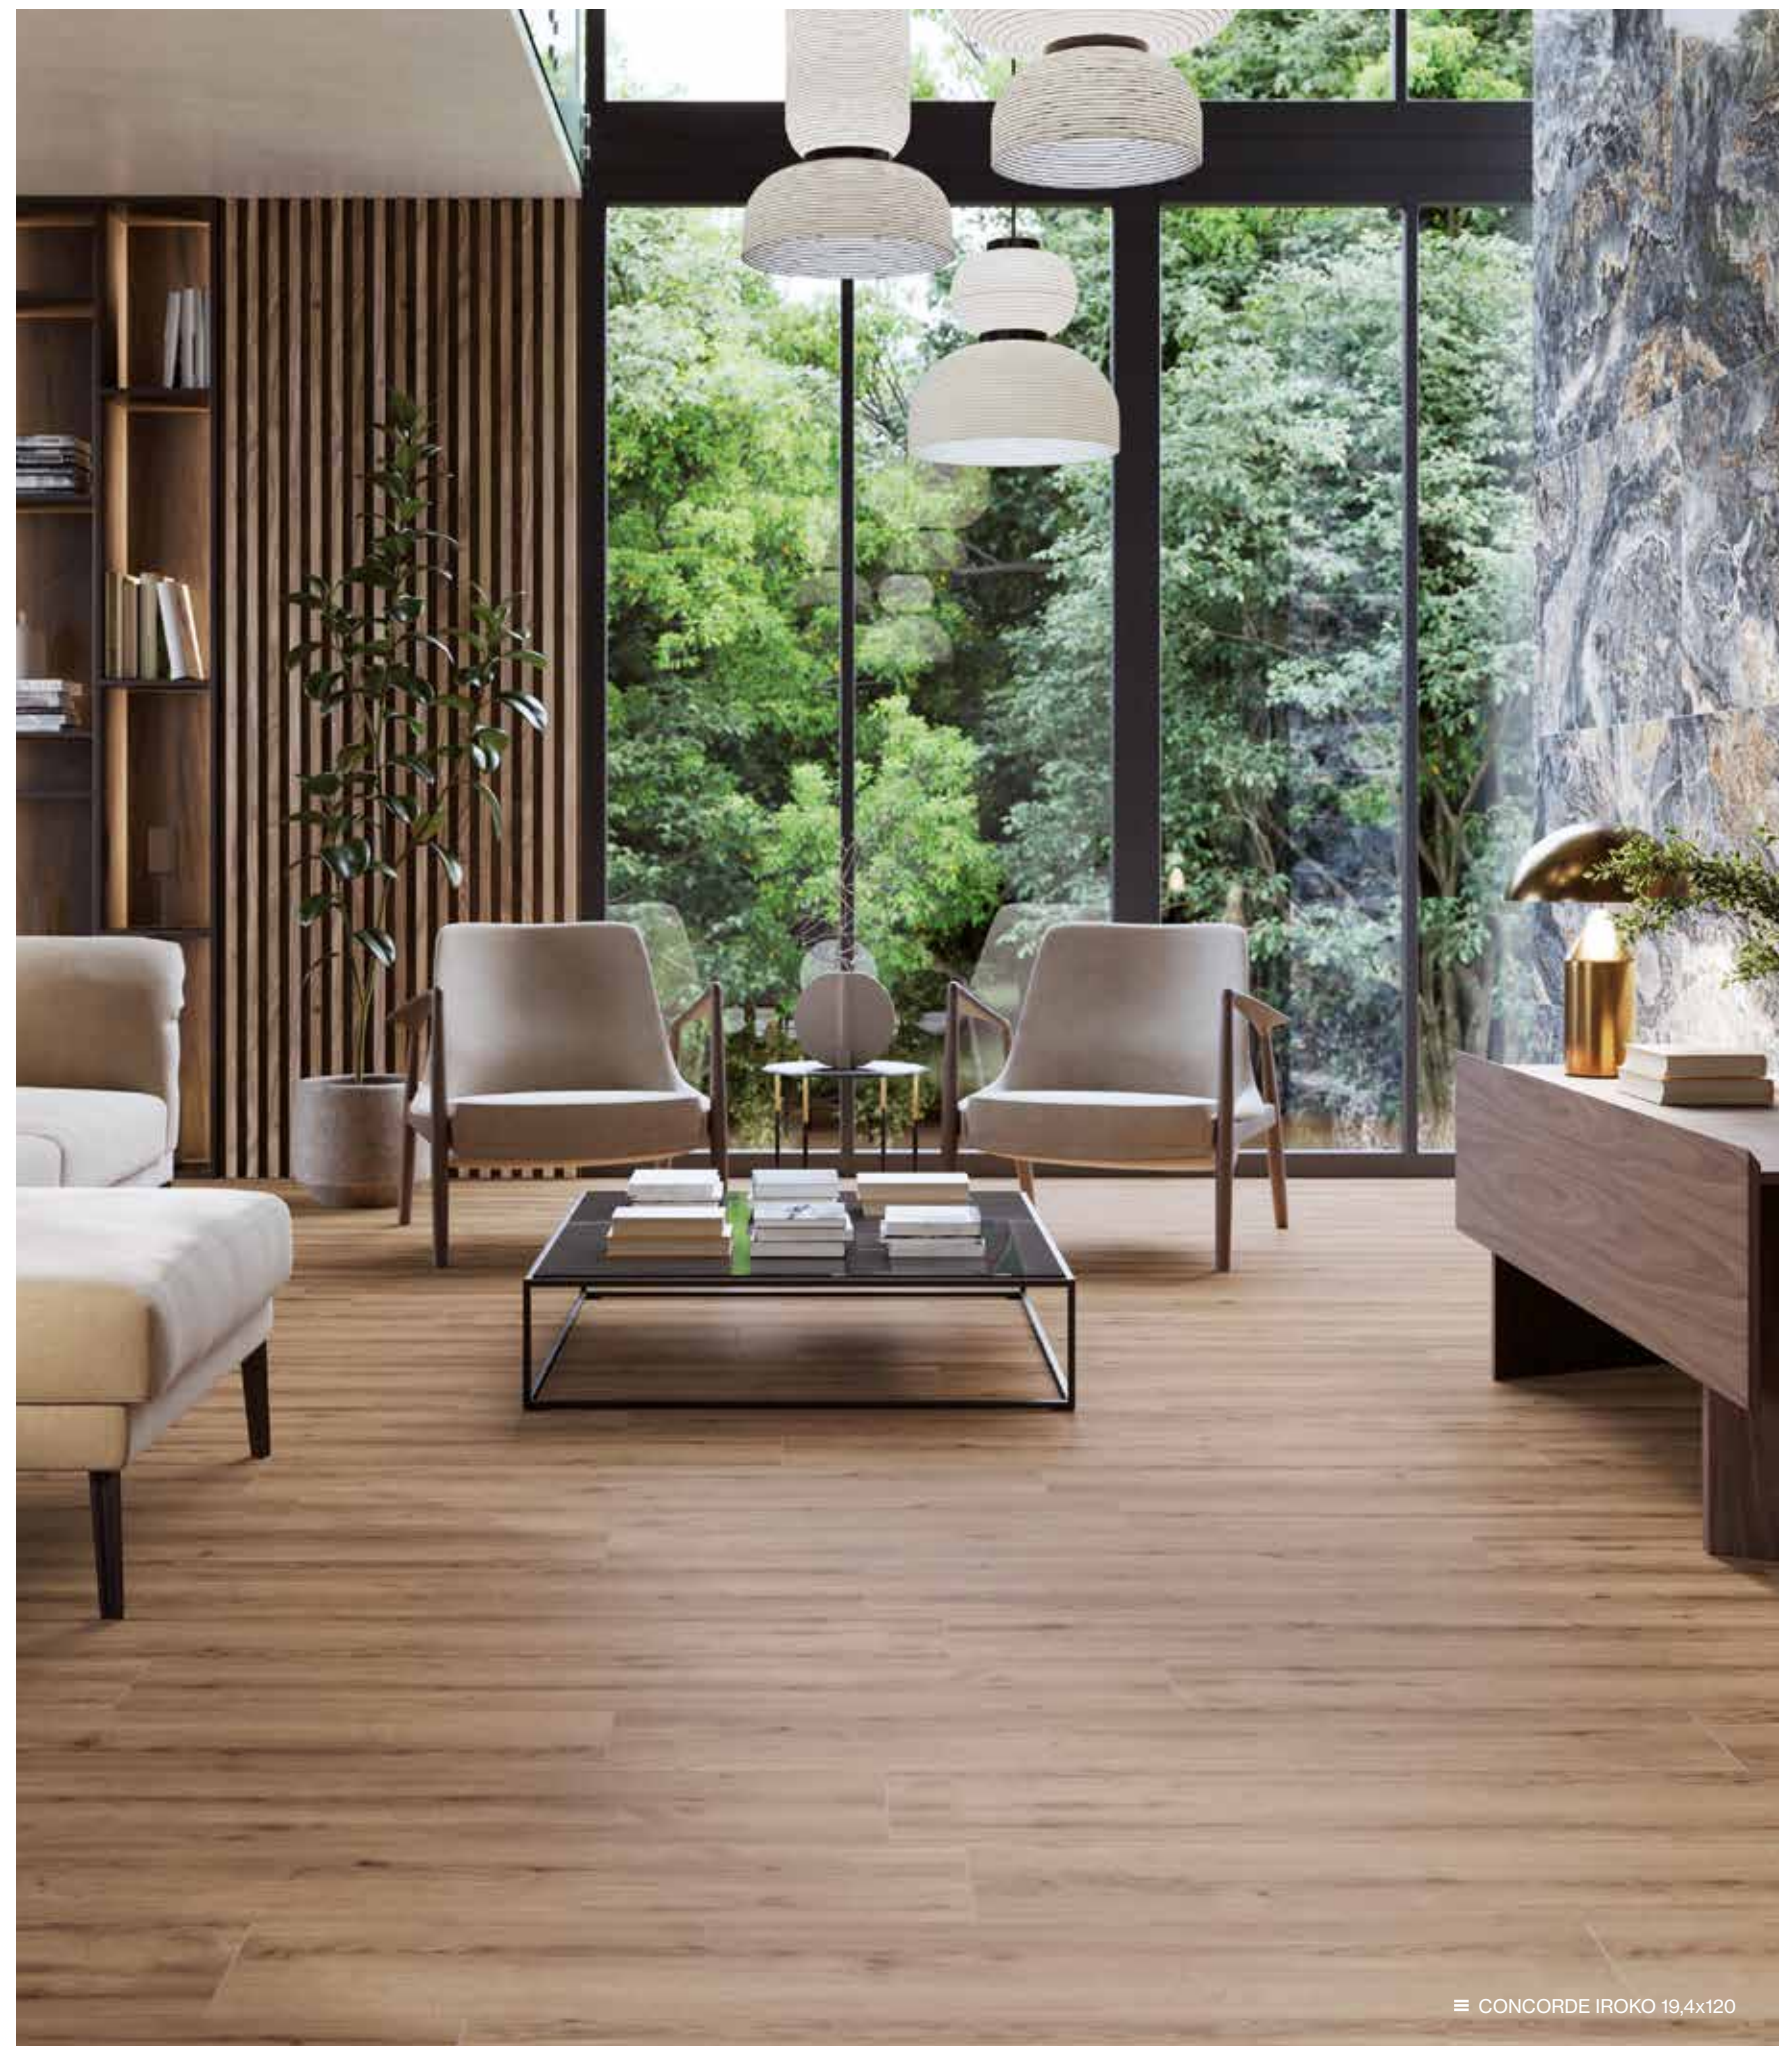

**PELDAÑO RECTO**  
STRAIGHT STAIR TREAD  
NEZ DE MARCHÉ DROIT

P.R. CONCORDE CREAM GRIP  
P.R. CONCORDE HAYA GRIP  
31,7x120x4  
P001

**RODAPIÉ cortado y biselado**  
SKIRTING cut and beveled  
PLINTHE coupée et biseautée

R. CONCORDE 8X120  
CREAM/HAYA/CHESNUT/IROKO/TEAK  
P700

CONCORDE IROKO 19,4x120

CREAM

HAYA

CHESNUT

IROKO

TEAK

≡ CONCORDE CHESNUT 19,4x120