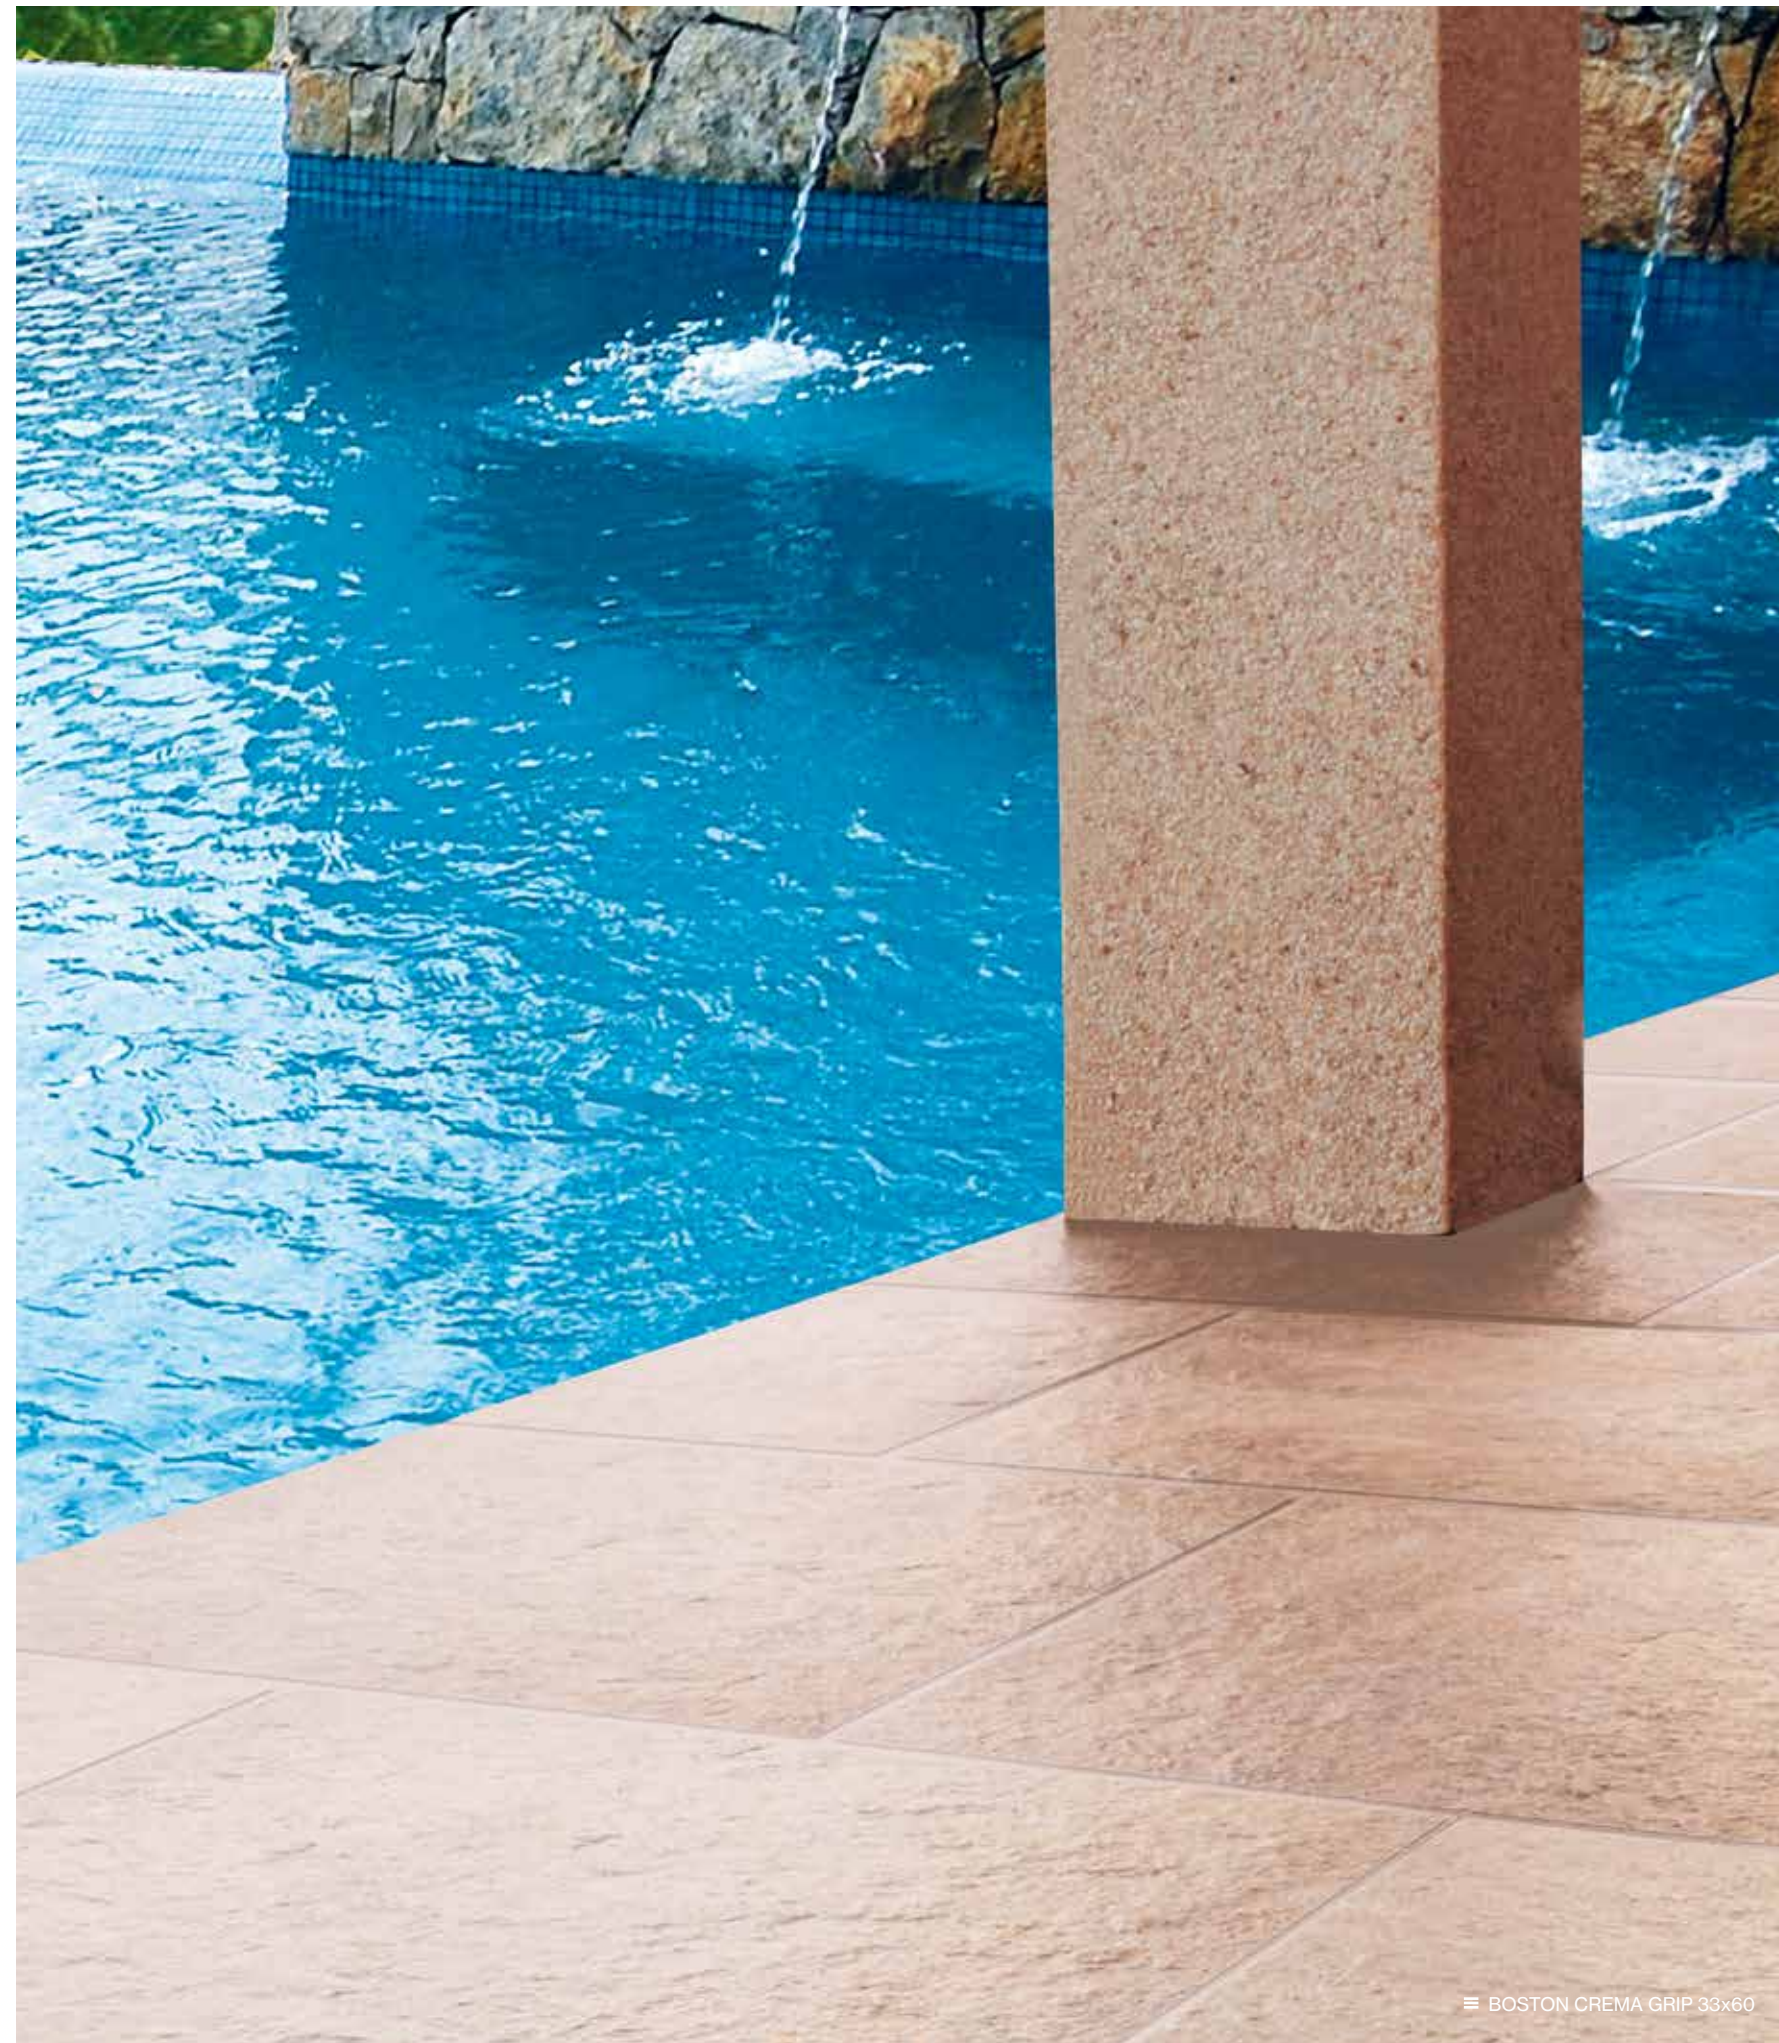

Boston

33x60 - 13"x24"

33x60

BOSTON CREMA GRIP
BOSTON BEIGE GRIP
BOSTON MARRÓN GRIP
BOSTON GRIS GRIP
M115

PELDAÑO romado / ingletado
STAIR TRED bullnose / mitred
MARCHE arrondie / avec onglet

* disponible bajo pedido
* available on demand
* disponible sur demande

RODAPIÉ cortado y biselado
SKIRTING cut and beveled
PLINTHE coupée et biseautée

R. BOSTON 8X60
CREMA / BEIGE / MARRÓN / GRIS
P665

BOSTON CREMA GRIP 33x60

GRIS