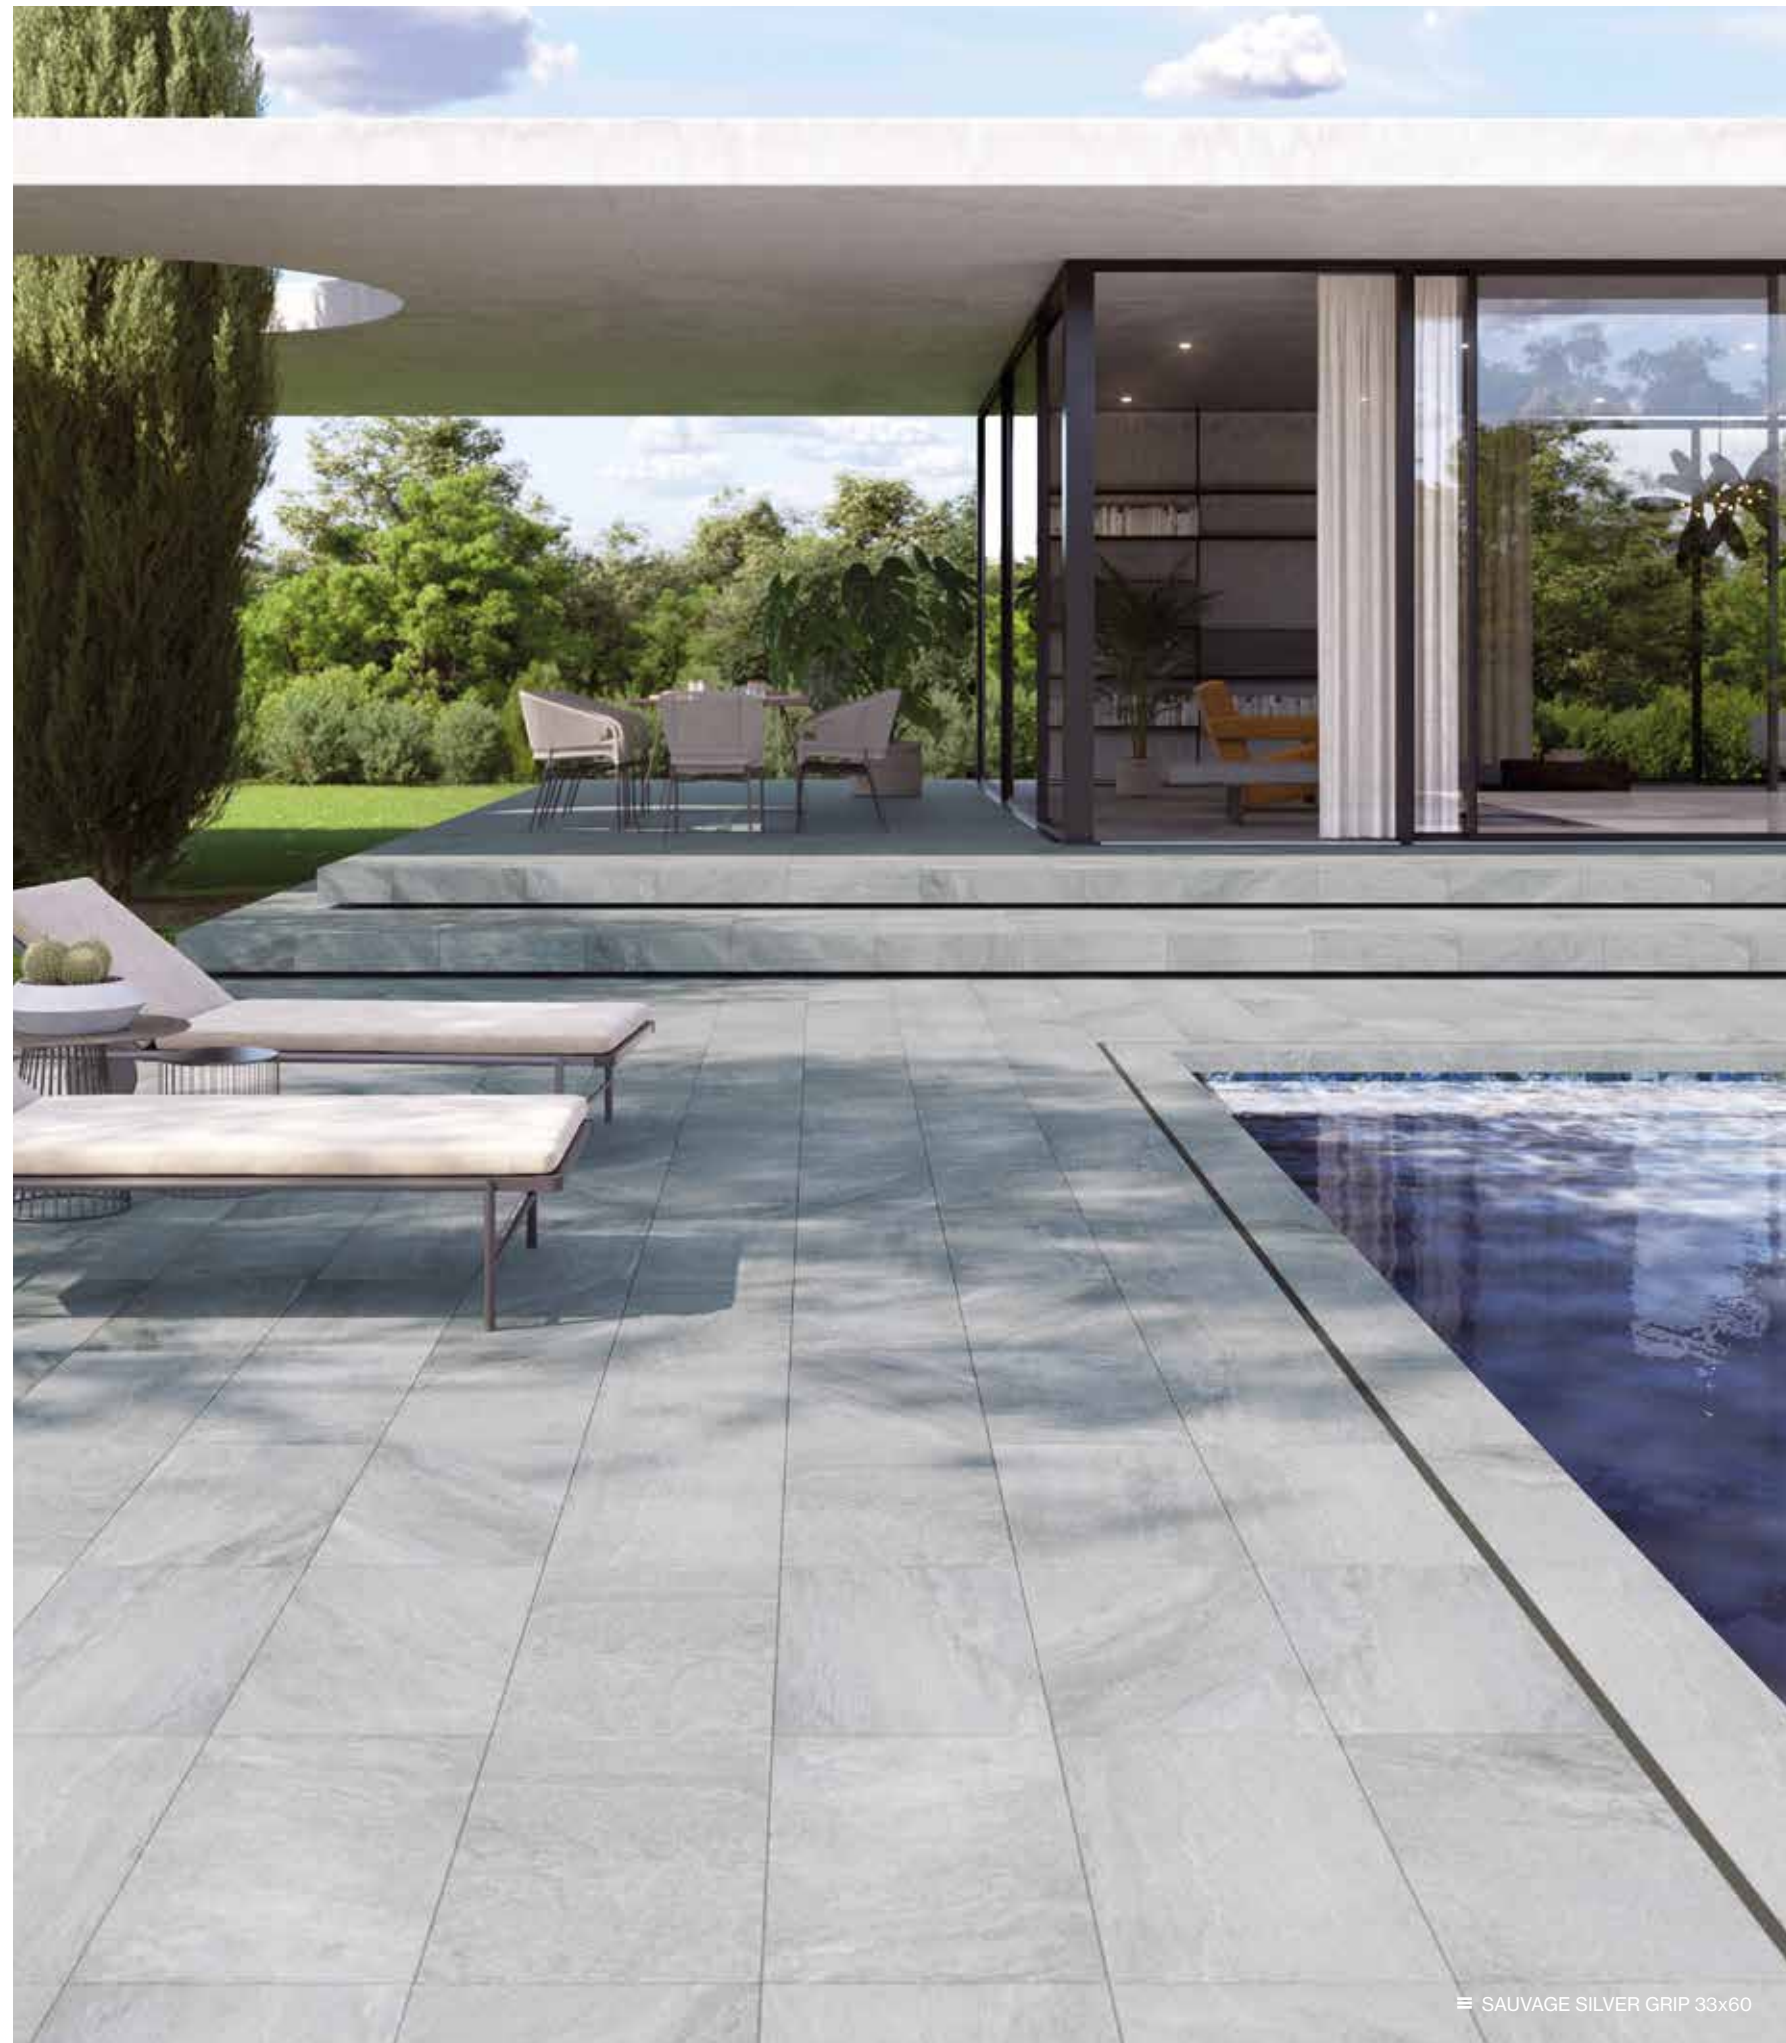

Sauvage

33x60 - 13"x24"

33x60

SAUVAGE BEIGE GRIP
SAUVAGE SILVER GRIP
SAUVAGE BLACK GRIP
M115

BEIGE

SILVER

BLACK

PELDAÑO romado / ingletado
STAIR TRED bullnose / mitred
MARCHE arrondie / avec onglet

* disponible bajo pedido
* available on demand
* disponible sur demande

RODAPIÉ cortado y biselado
SKIRTING cut and beveled
PLINTHE coupée et biseautée

R. SAUVAGE 8X60
BEIGE / SILVER / BLACK
P665

SAUVAGE SILVER GRIP 33x60