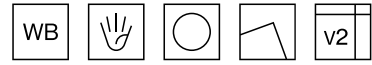

Energy

30x90 - 12"x36"

ENERGY BEIGE
M160

ENERGY GRIS
M160

ENERGY MARRÓN
M160

ENERGY GRAFITO
M160

ENERGY BEIGE - REL
M251

ENERGY GRIS - REL
M251