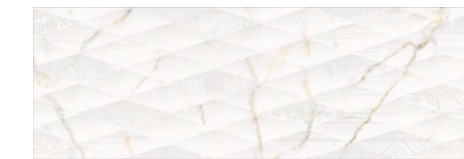

# SERIE Gold

Gold 255 x 75 cm · Gold Dec 25 x 75 cm

RED BODY WALL MATT

**SIZES**  
25 x 75

**GOLD | M - 300**  
25 x 75 cm · 9,8" x 29,5"

**GOLD ESSENTIAL | D / M - 301**  
25 x 75 cm · 9,8" x 29,5"

**GOLD DEC | M - 301**  
25 x 75 cm · 9,8" x 29,5"

<b>COORDINATED FLOOR TILES</b> PAVIMENTO COORDINADO · CARREAUX DE SOL ASSORTIS · ENTSPRECHENDEN BODENFLIESEN	<b>Serie Sena</b>	<b>59,2 x 59,2 cm</b> 23,3" x 23,3"	<b>M - 175</b>	
---	-------------------	--	----------------	--