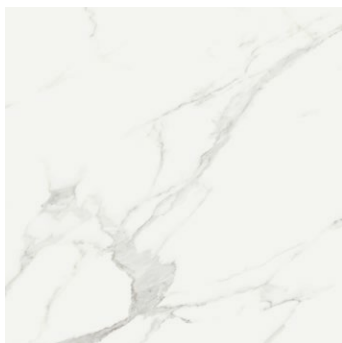

Minerva

45x45 - 18"x18"

MINERVA WHITE BRILLO
M070

MINERVA BLACK BRILLO
M070

REVESTIMINETO
Pasta Roja

Minerva 25x75
Minerva 25x40

disponible en pág. 222

disponible en pág. 249

RODAPIÉ cortado y biselado
SKIRTING cut and beveled
PLINTHE coupée et biseautée

R. MINERVA 8X45
WHITE / BLACK
P691

WHITE

BLACK