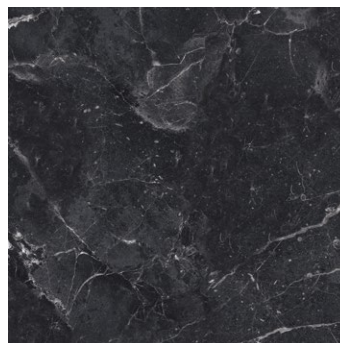

Minerva

45x45 - 18"x18"

MINERVA WHITE BRILLO
M070

MINERVA BLACK BRILLO
M070

REVESTIMINETO
Pasta Roja

Minerva 25x75
Minerva 25x40

disponible en pág. 222

disponible en pág. 249

RODAPIÉ cortado y biselado
SKIRTING cut and beveled
PLINTHE coupée et biseautée

R. MINERVA 8X45
WHITE / BLACK
P691

WHITE

BLACK