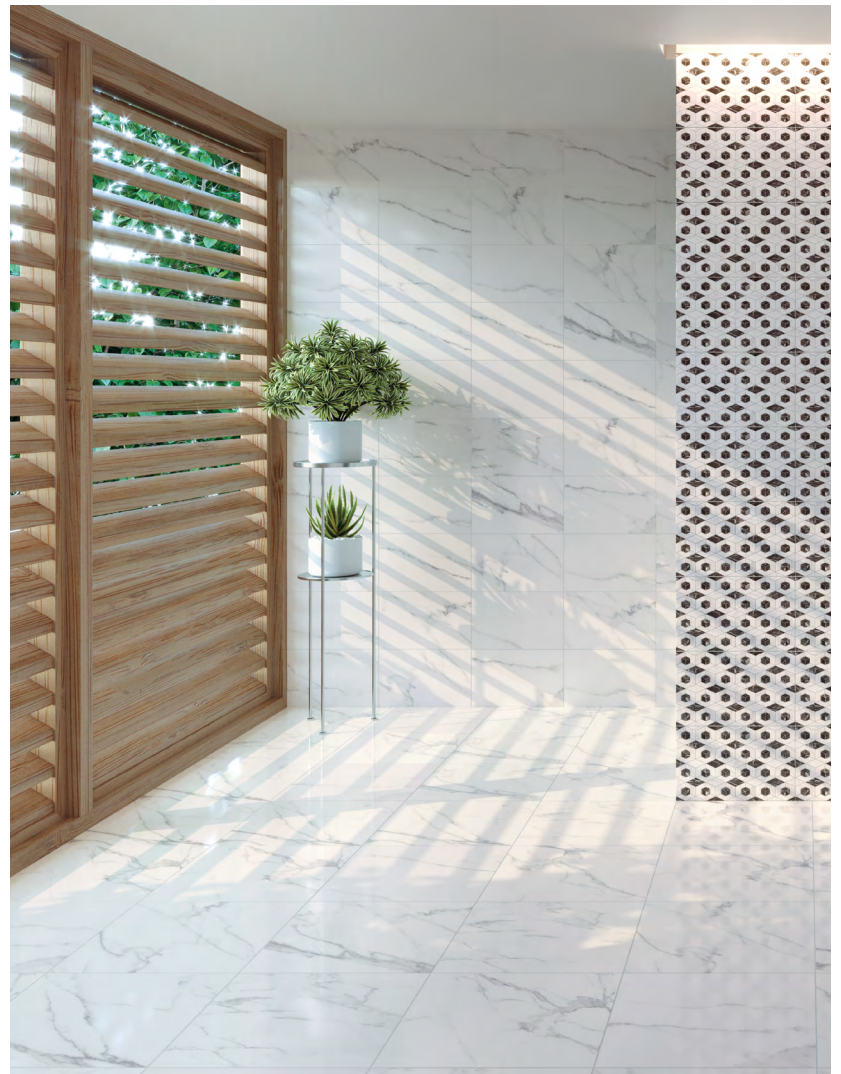

SERIE Minerva

SIZES
45 x 45

RED BODY

FLOOR

MATT

GLOSS

MINERVA WHITE BRILLO | M - 070
45 x 45 cm · 17,7" x 17,7"

MINERVA BLACK BRILLO | M - 070
45 x 45 cm · 17,7" x 17,7"

MINERVA WHITE MATE | M - 070
45 x 45 cm · 17,7" x 17,7"

Minerva White 45 x 45 cm Brillo · Minerva - D 25 x 75 cm Brillo

SPECIAL PIECES

PIEZAS ESPECIALES · PIÈCES SPÉCIALES · SONDERTEILE

ROD. MINERVA TRIM | P - 691
8 x 45 cm · 3,1" x 17,7"