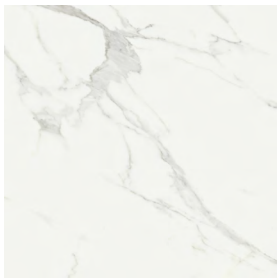

SERIE Minerva

SIZES
45 x 45

RED BODY

FLOOR

MATT

GLOSS

MINERVA WHITE BRILLO | M - 070
45 x 45 cm · 17,7" x 17,7"

MINERVA BLACK BRILLO | M - 070
45 x 45 cm · 17,7" x 17,7"

MINERVA WHITE MATE | M - 070
45 x 45 cm · 17,7" x 17,7"

Minerva White 45 x 45 cm Brillo · Minerva - D 25 x 75 cm Brillo

SPECIAL PIECES

PIEZAS ESPECIALES · PIÈCES SPÉCIALES · SONDERTEILE

ROD. MINERVA TRIM | P - 691
8 x 45 cm · 3,1" x 17,7"