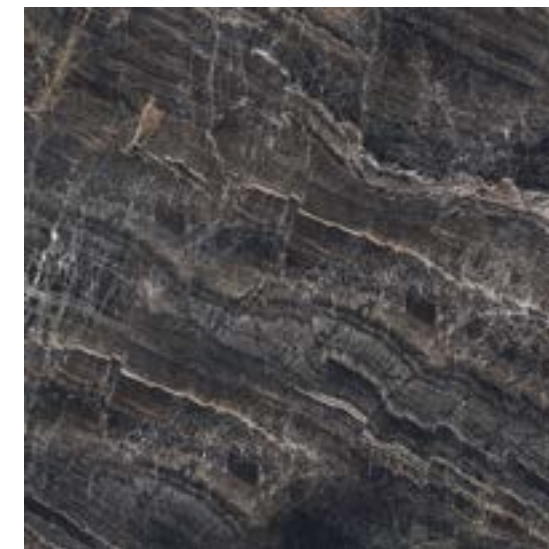

ELEKTRA BLACK | M - 200
90 x 90 cm · 35,4" x 35,4"

ELEKTRA BLACK | M - 175
59,2 x 59,2 cm · 23,3" x 23,3"