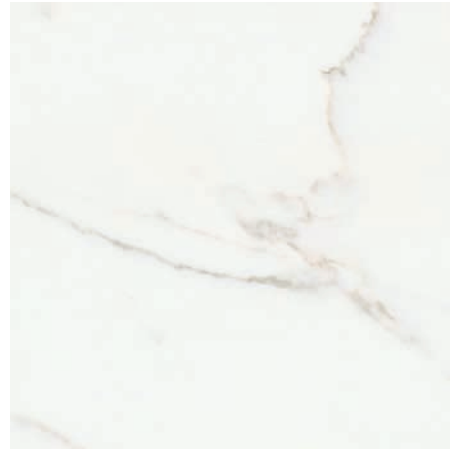

SERIE
ÁRTICO BRILLO

59,2 x 59,2

PO
PORCELAIN

FLOOR

WALL

GLOSS

RE
RECTIFIED

Ártico Brillo 59,2 x 59,2 cm

							
59,2 x 59,2 REC.	23,3" x 23,3" REC.	3	1,05	42	40	967,40	EUROPALET

ÁRTICO BRILLO | M-175
59,2 x 59,2 cm · 23,3" x 23,3"

SPECIAL PIECES

PIEZAS ESPECIALES · PIÉCES SPÉCIALES · SONDERTEILE

Availables in all colors cut and beveled skirting tile

Disponibile en todos los colores cortado y biselado
Disponibile en toutes les couleurs, coupé et biseauté
Verfügbar in allen Farben, geschnitten und gekehrt

ROD. ÁRTICO BRILLO | P-665
8 x 60 cm · 3,1" x 23,6"