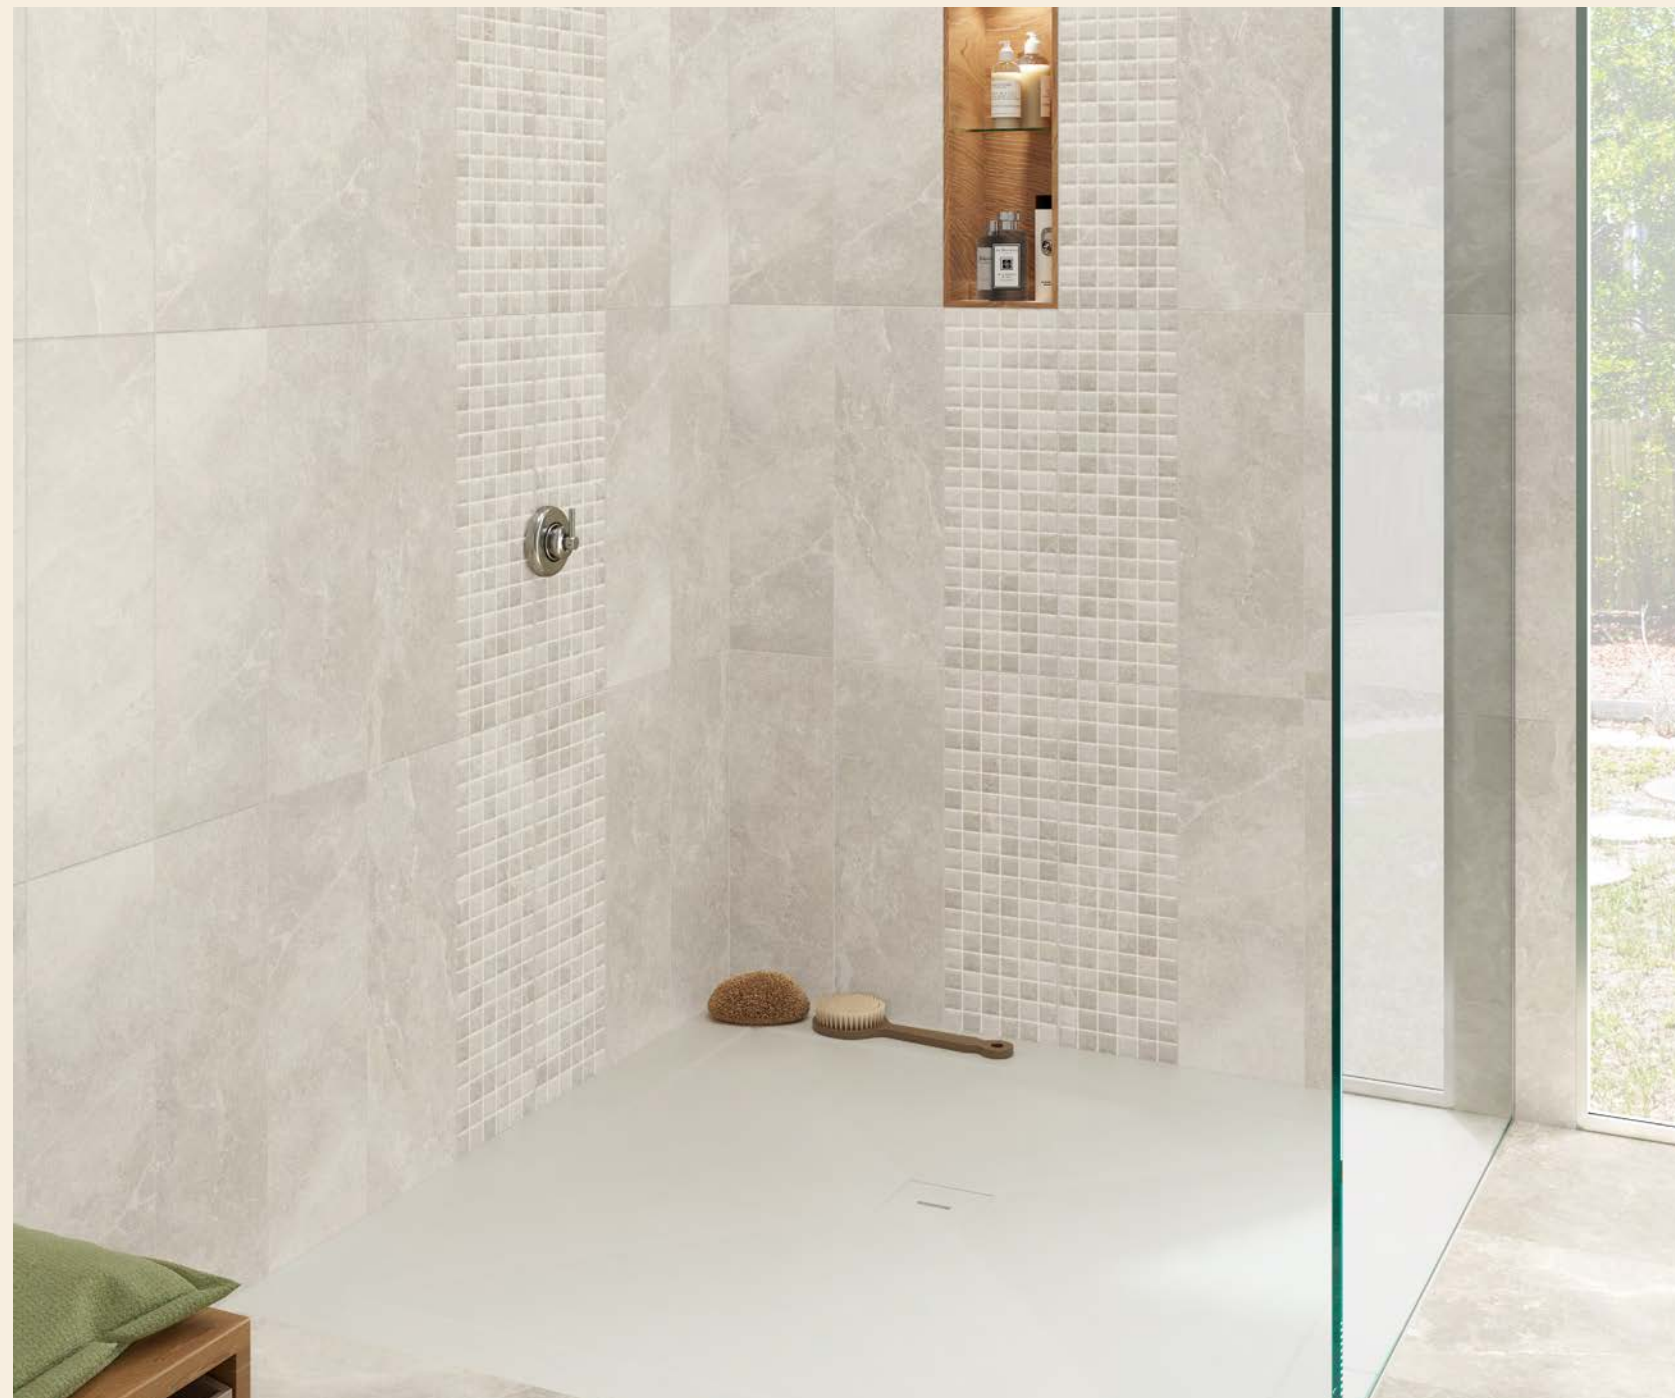

SERIE Glamour

Glamour Nácar / Mosaic Nácar 20 x 60 cm · Glamour Nácar 45 x 45 cm

SIZES
20 x 60

GLAMOUR NÁCAR | M - 335
20 x 60 cm · 7,8" x 23,6"

GLAMOUR CREAM | M - 335
20 x 60 cm · 7,8" x 23,6"

GLAMOUR SILVER | M - 335
20 x 60 cm · 7,8" x 23,6"

GLAMOUR MOSAIC NÁCAR | M - 336
20 x 60 cm · 7,8" x 23,6"

GLAMOUR MOSAIC CREAM | M - 336
20 x 60 cm · 7,8" x 23,6"

GLAMOUR MOSAIC SILVER | M - 336
20 x 60 cm · 7,8" x 23,6"

COORDINATED FLOOR TILES PAVIMENTO COORDINADO · CARREAUX DE SOL ASSORTIS · ENTSPRECHENDEN BODENFLIESEN	Serie Glamour	45 x 45 cm 17,7" x 17,7"	M - 070	
---	----------------------	------------------------------------	----------------	--