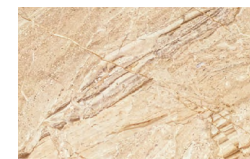

SERIE Claudia

Claudia Beige / Marrón 25 x 40 cm Brillo · Oropesa Marrón 45 x 45 cm Brillo

SIZES
25 x 40

RED BODY WALL GLOSS

CLAUDIA BEIGE | M - 230
25 x 40 cm · 9,8" x 15,7"

CLAUDIA MARRÓN | M - 245
25 x 40 cm · 9,8" x 15,7"

CLAUDIA AZUL | M - 245
25 x 40 cm · 9,8" x 15,7"

COORDINATED FLOOR TILES
PAVIMENTO COORDINADO · CARREAUX DE SOL ASSORTIS · ENTSPRECHENDEN BODENFLIESEN

Serie
Oropesa

33,3 x 33,3 cm
13,1" x 13,1"

M - 070

OROPESA BEIGE